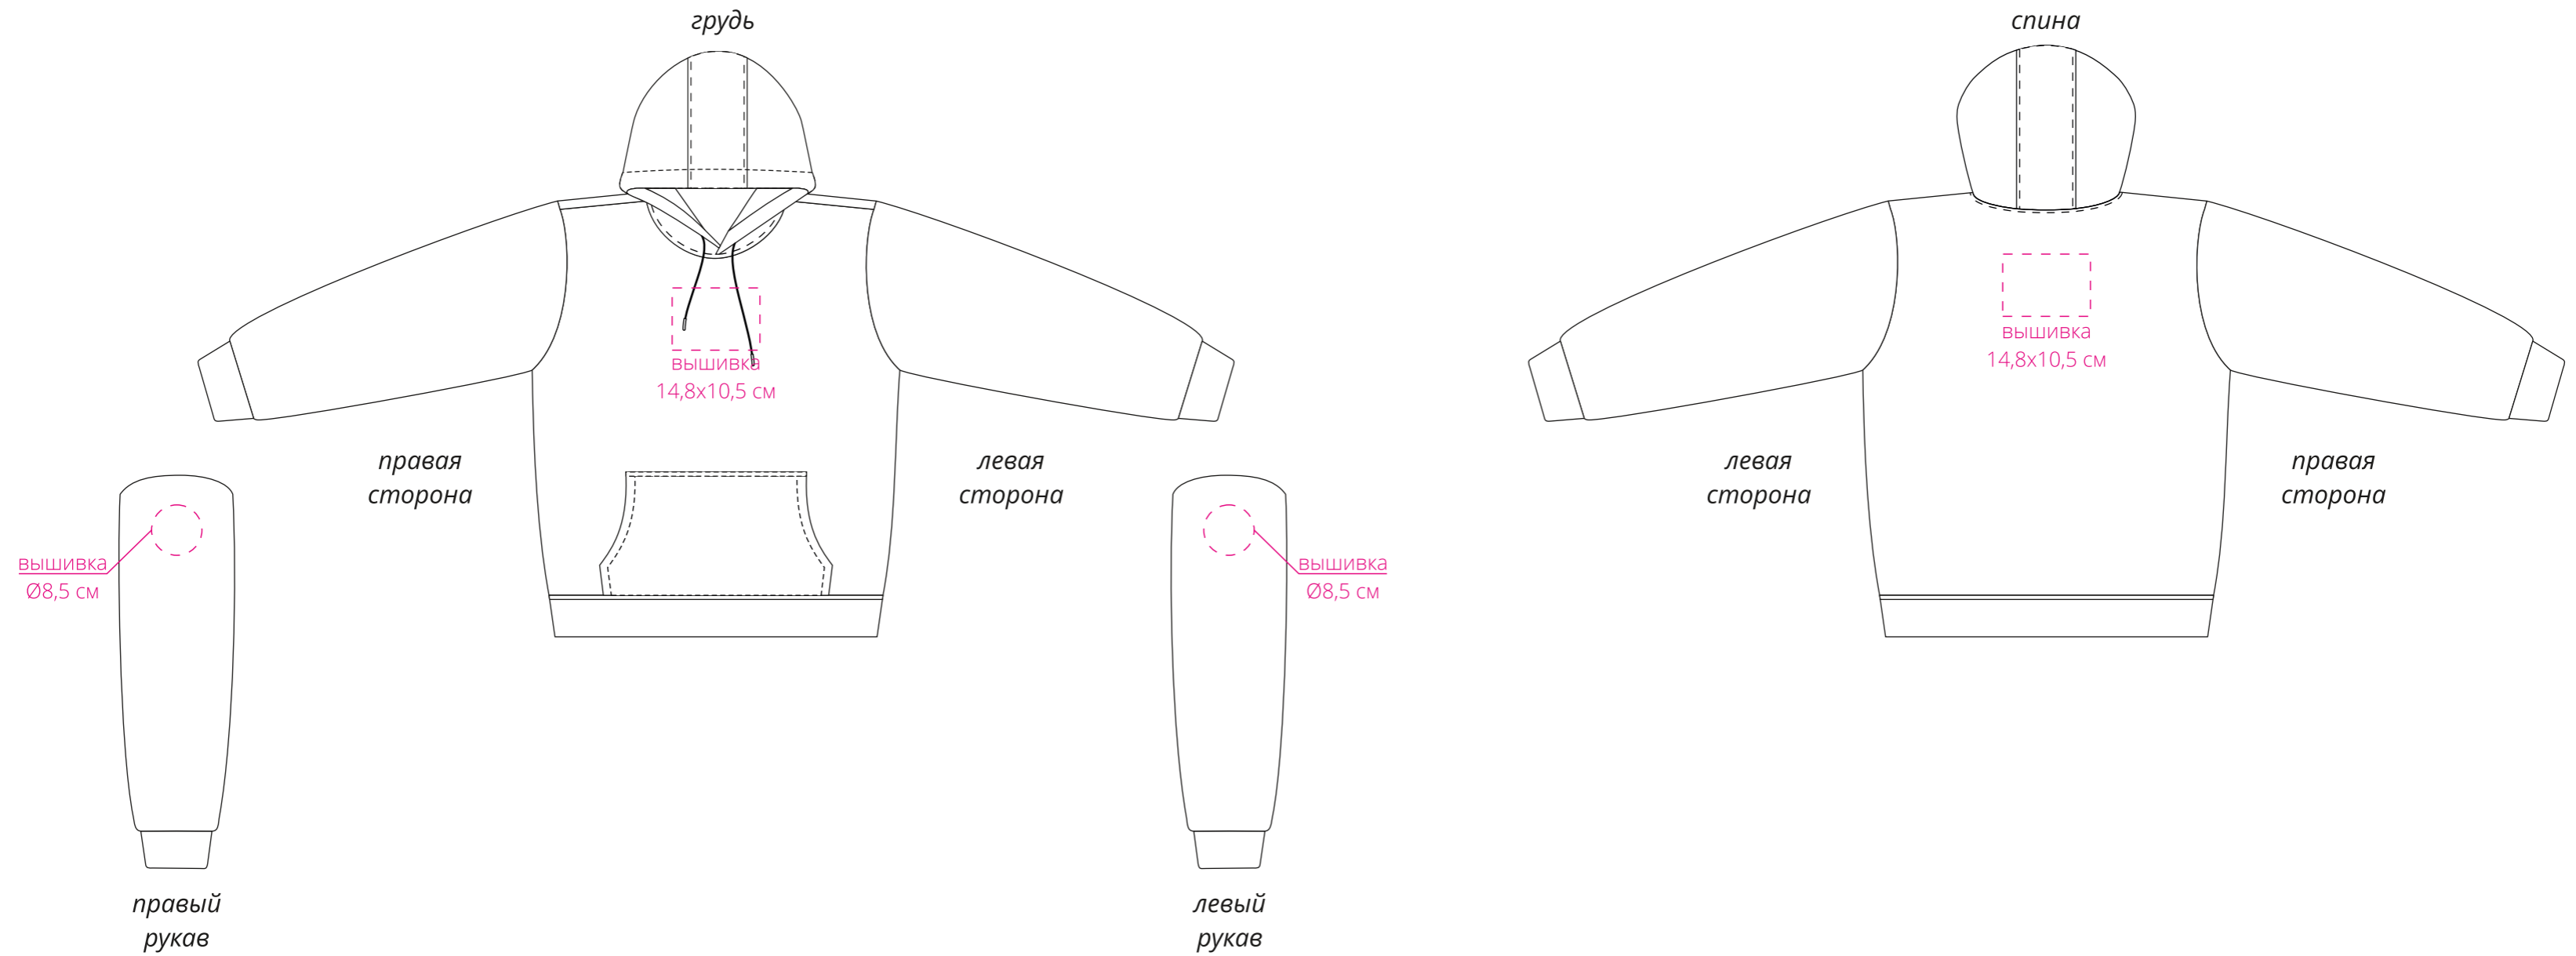

Арт. 19097
Худи унисекс Prima Vista
M1:10

Важно!

Для вышивки:

- нанесение можно сделать на изделии в любом месте с учетом отступа 5 см от шва без согласования производства.