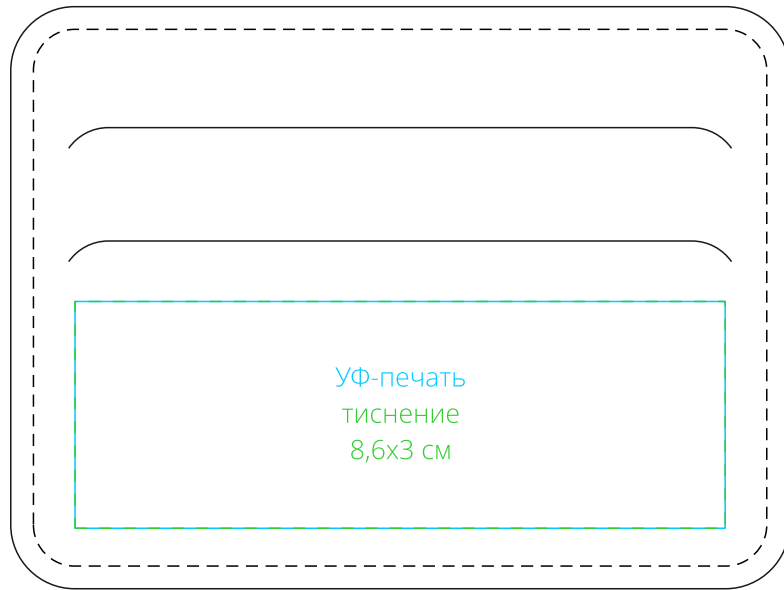

Арт. 19095

Чехол для карточек Shall Simple

M1:1

*сторона а*

*сторона б*