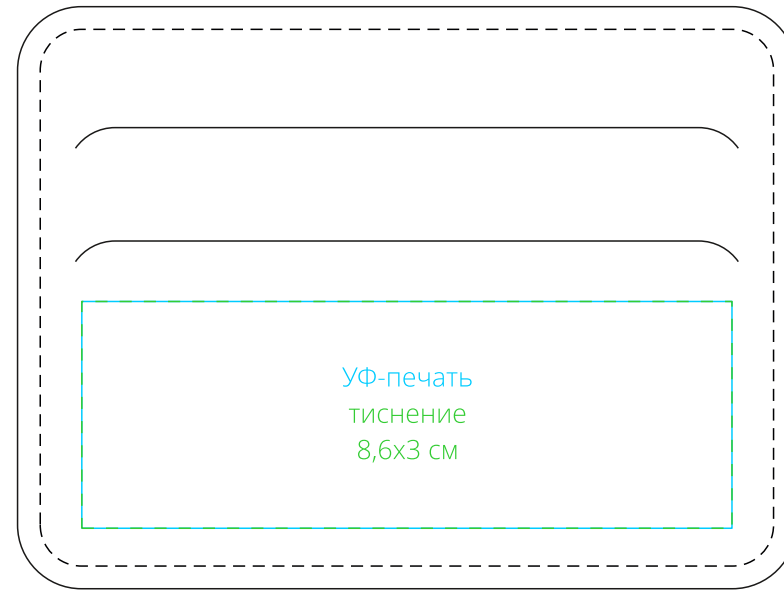

Арт. 19095

Чехол для карточек Shall Simple

M1:1

*сторона а*

*сторона б*