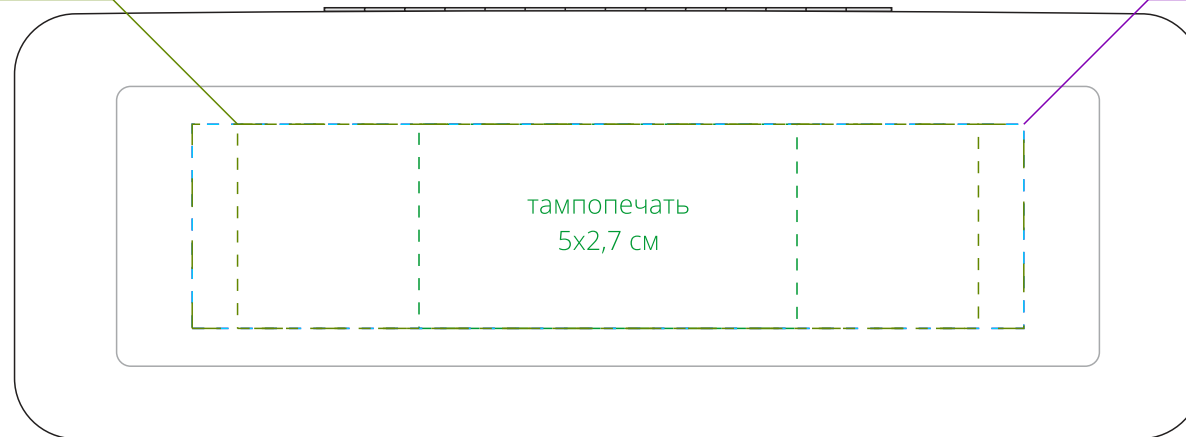

Арт. 19086

Футляр для ручек Coverty Plus, ver.2

М1:1

УФ-гравировка
не больше 9,8x2,7 см
в поле 11x2,7 см

крышка

УФ-гравировка
не больше 9,8x2,7 см
в поле 11x2,7 см

дно

Внимание!

Для шелкографии по цветным и темным поверхностям можно использовать белый, черный, золотистый, серебристый цвет во избежание проявления оттенка основы.