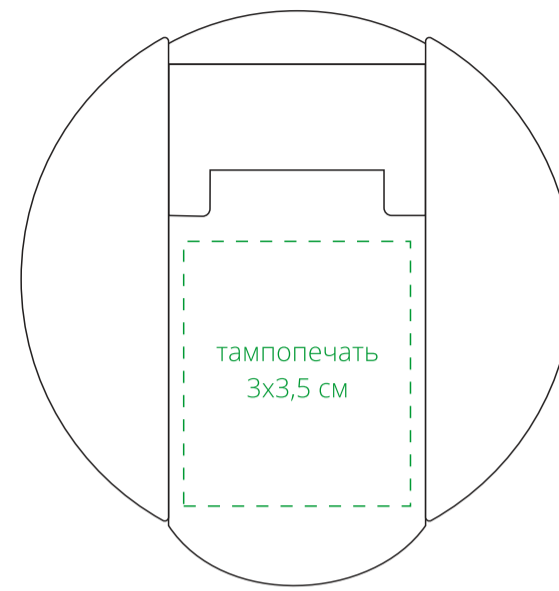

крышка
сверху

отверстие для питья

слева от поильника

отверстие для питья

на стороне с поильником

отверстие для питья

справа от поильника

отверстие для питья

на противоположной
от поильника стороне

отверстие для питья

по периметру

отверстие для питья

по периметру

Важно!
Нанесение UV-DTF возможно только с двух противоположных сторон.