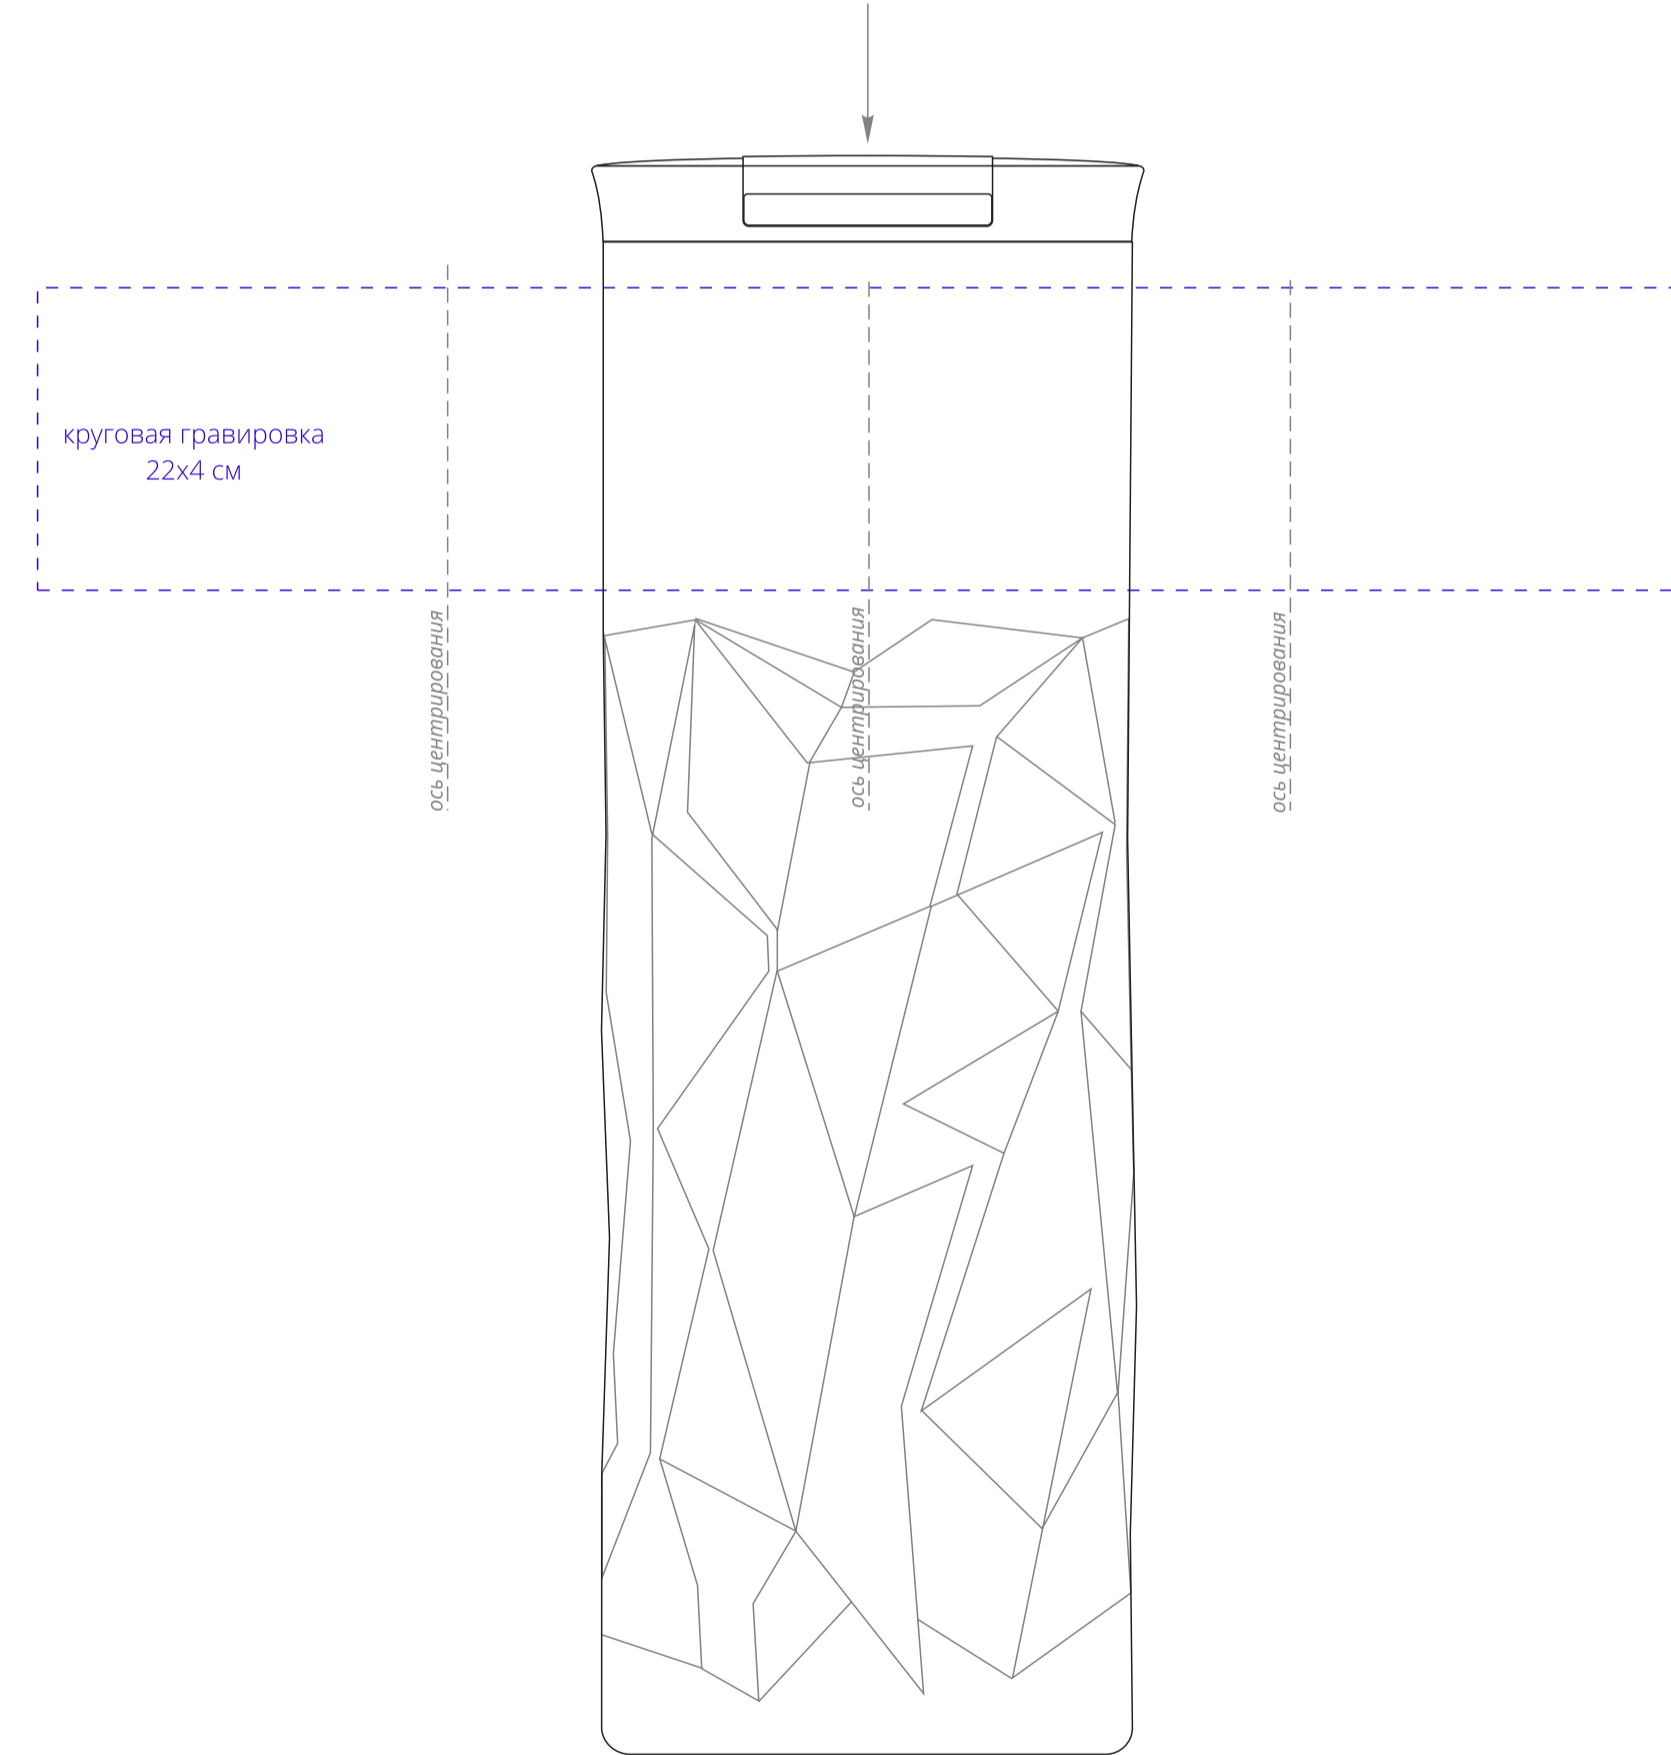

крышка
сверху

отверстие для питья

слева от поильника

отверстие для питья

на стороне с поильником

отверстие для питья

справа от поильника

отверстие для питья

на противоположной
от поильника стороне

отверстие для питья

по периметру

отверстие для питья

по периметру

Важно!
Нанесение UV-DTF возможно только с двух противоположных сторон.