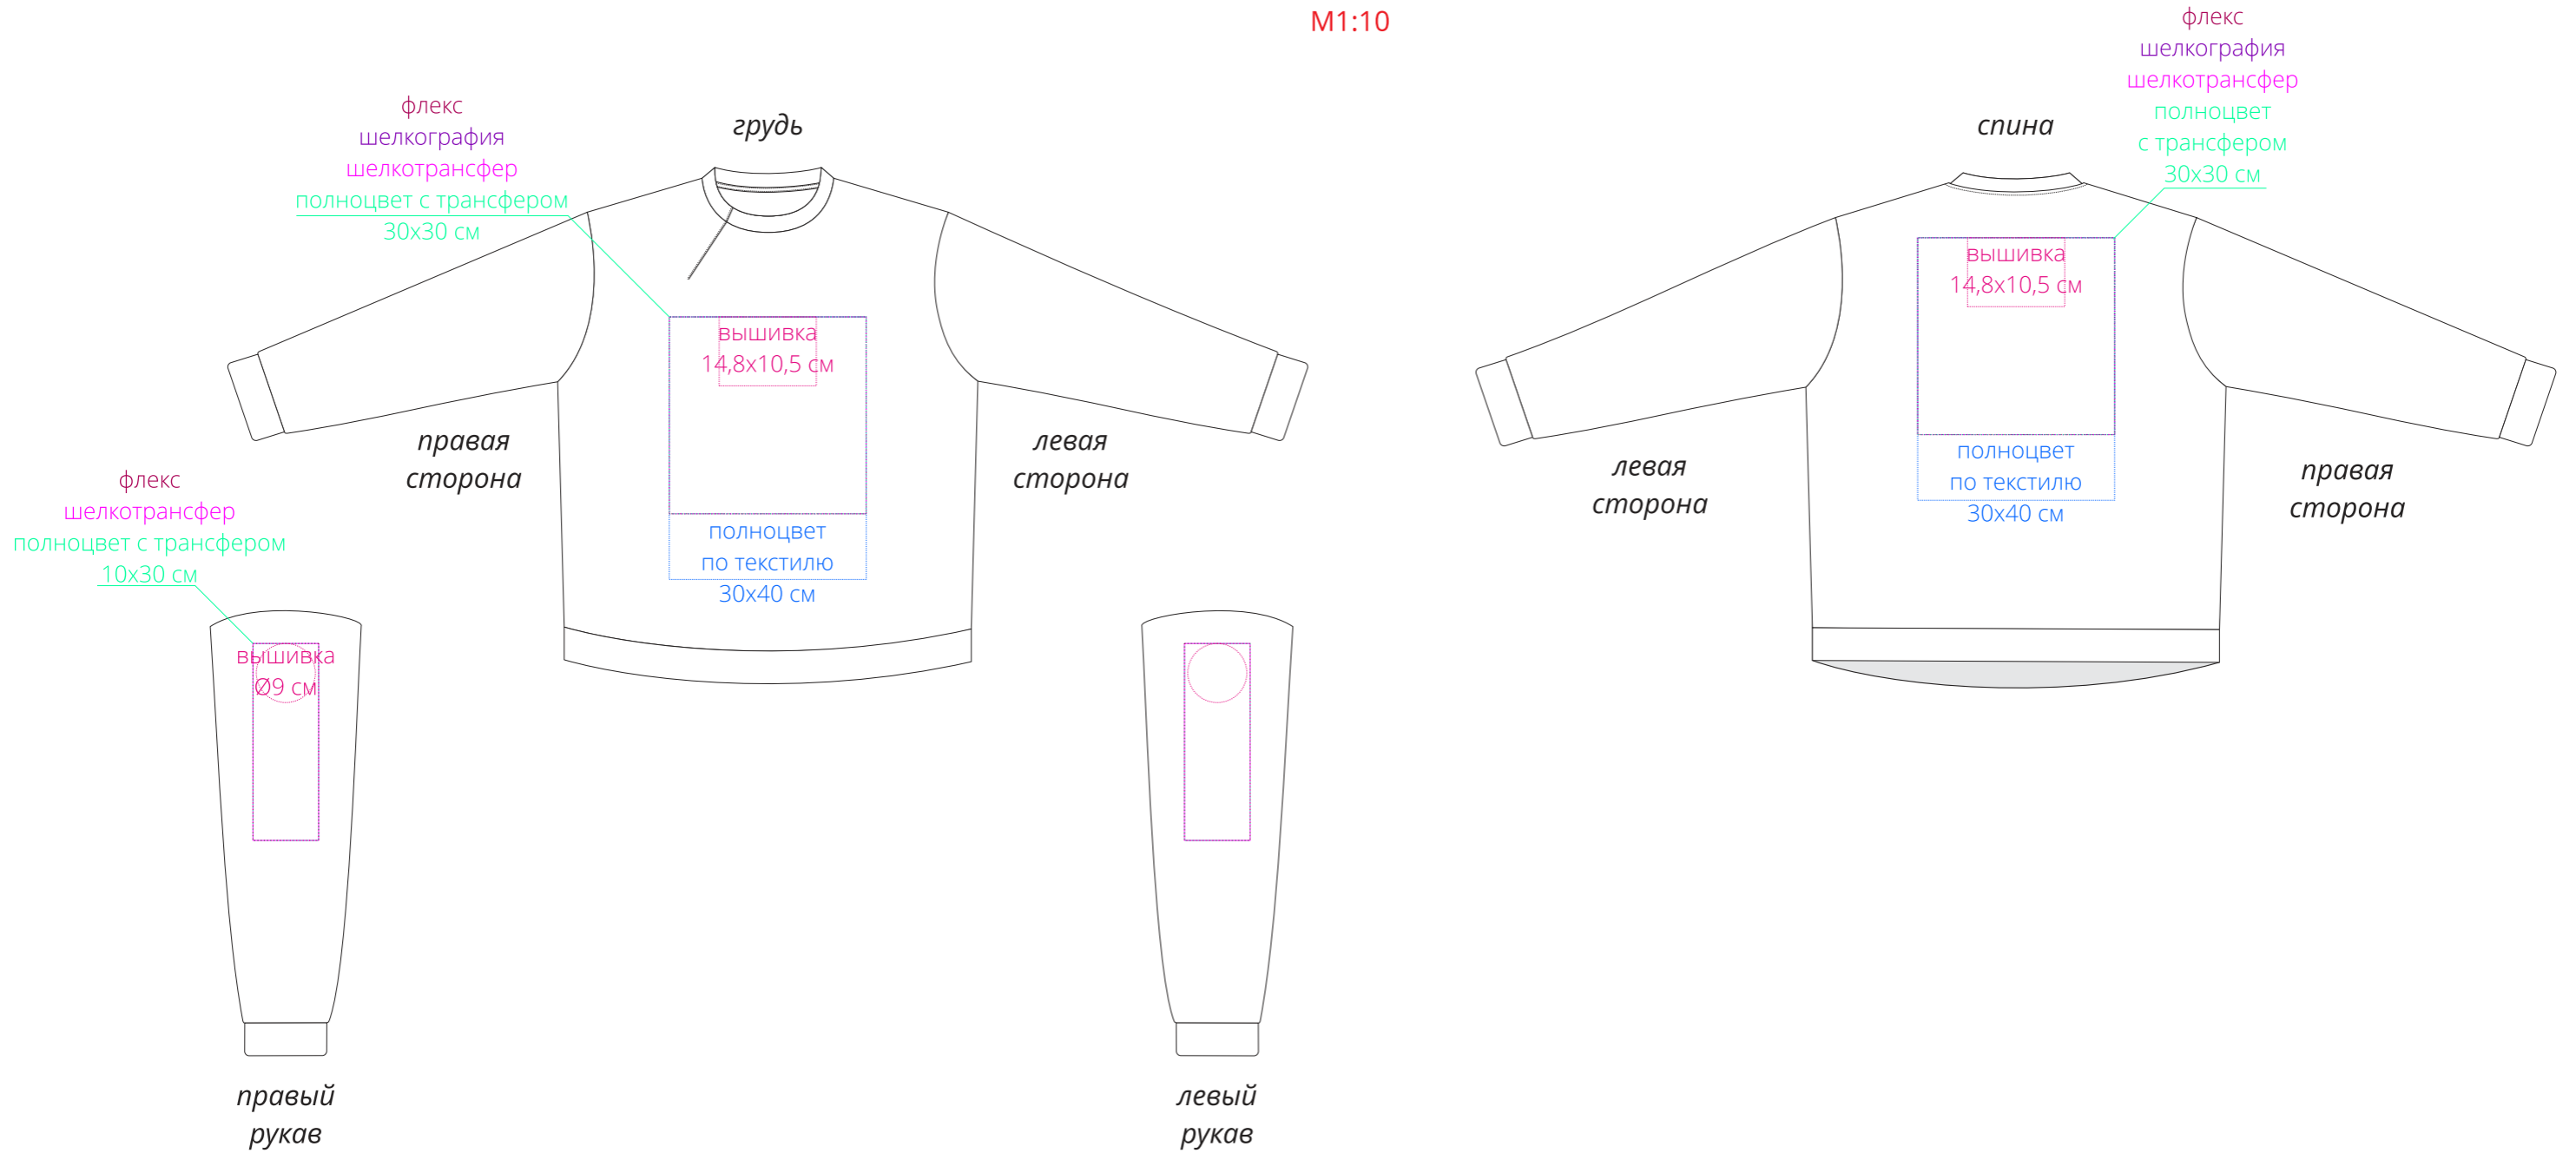

Арт. 19035
Свитшот унисекс Sinkора
M1:10

Важно!

Для вышивки на груди и спине:

- нанесение можно сделать на изделии в любом месте с учетом отступа 5 см от шва без согласования производства.