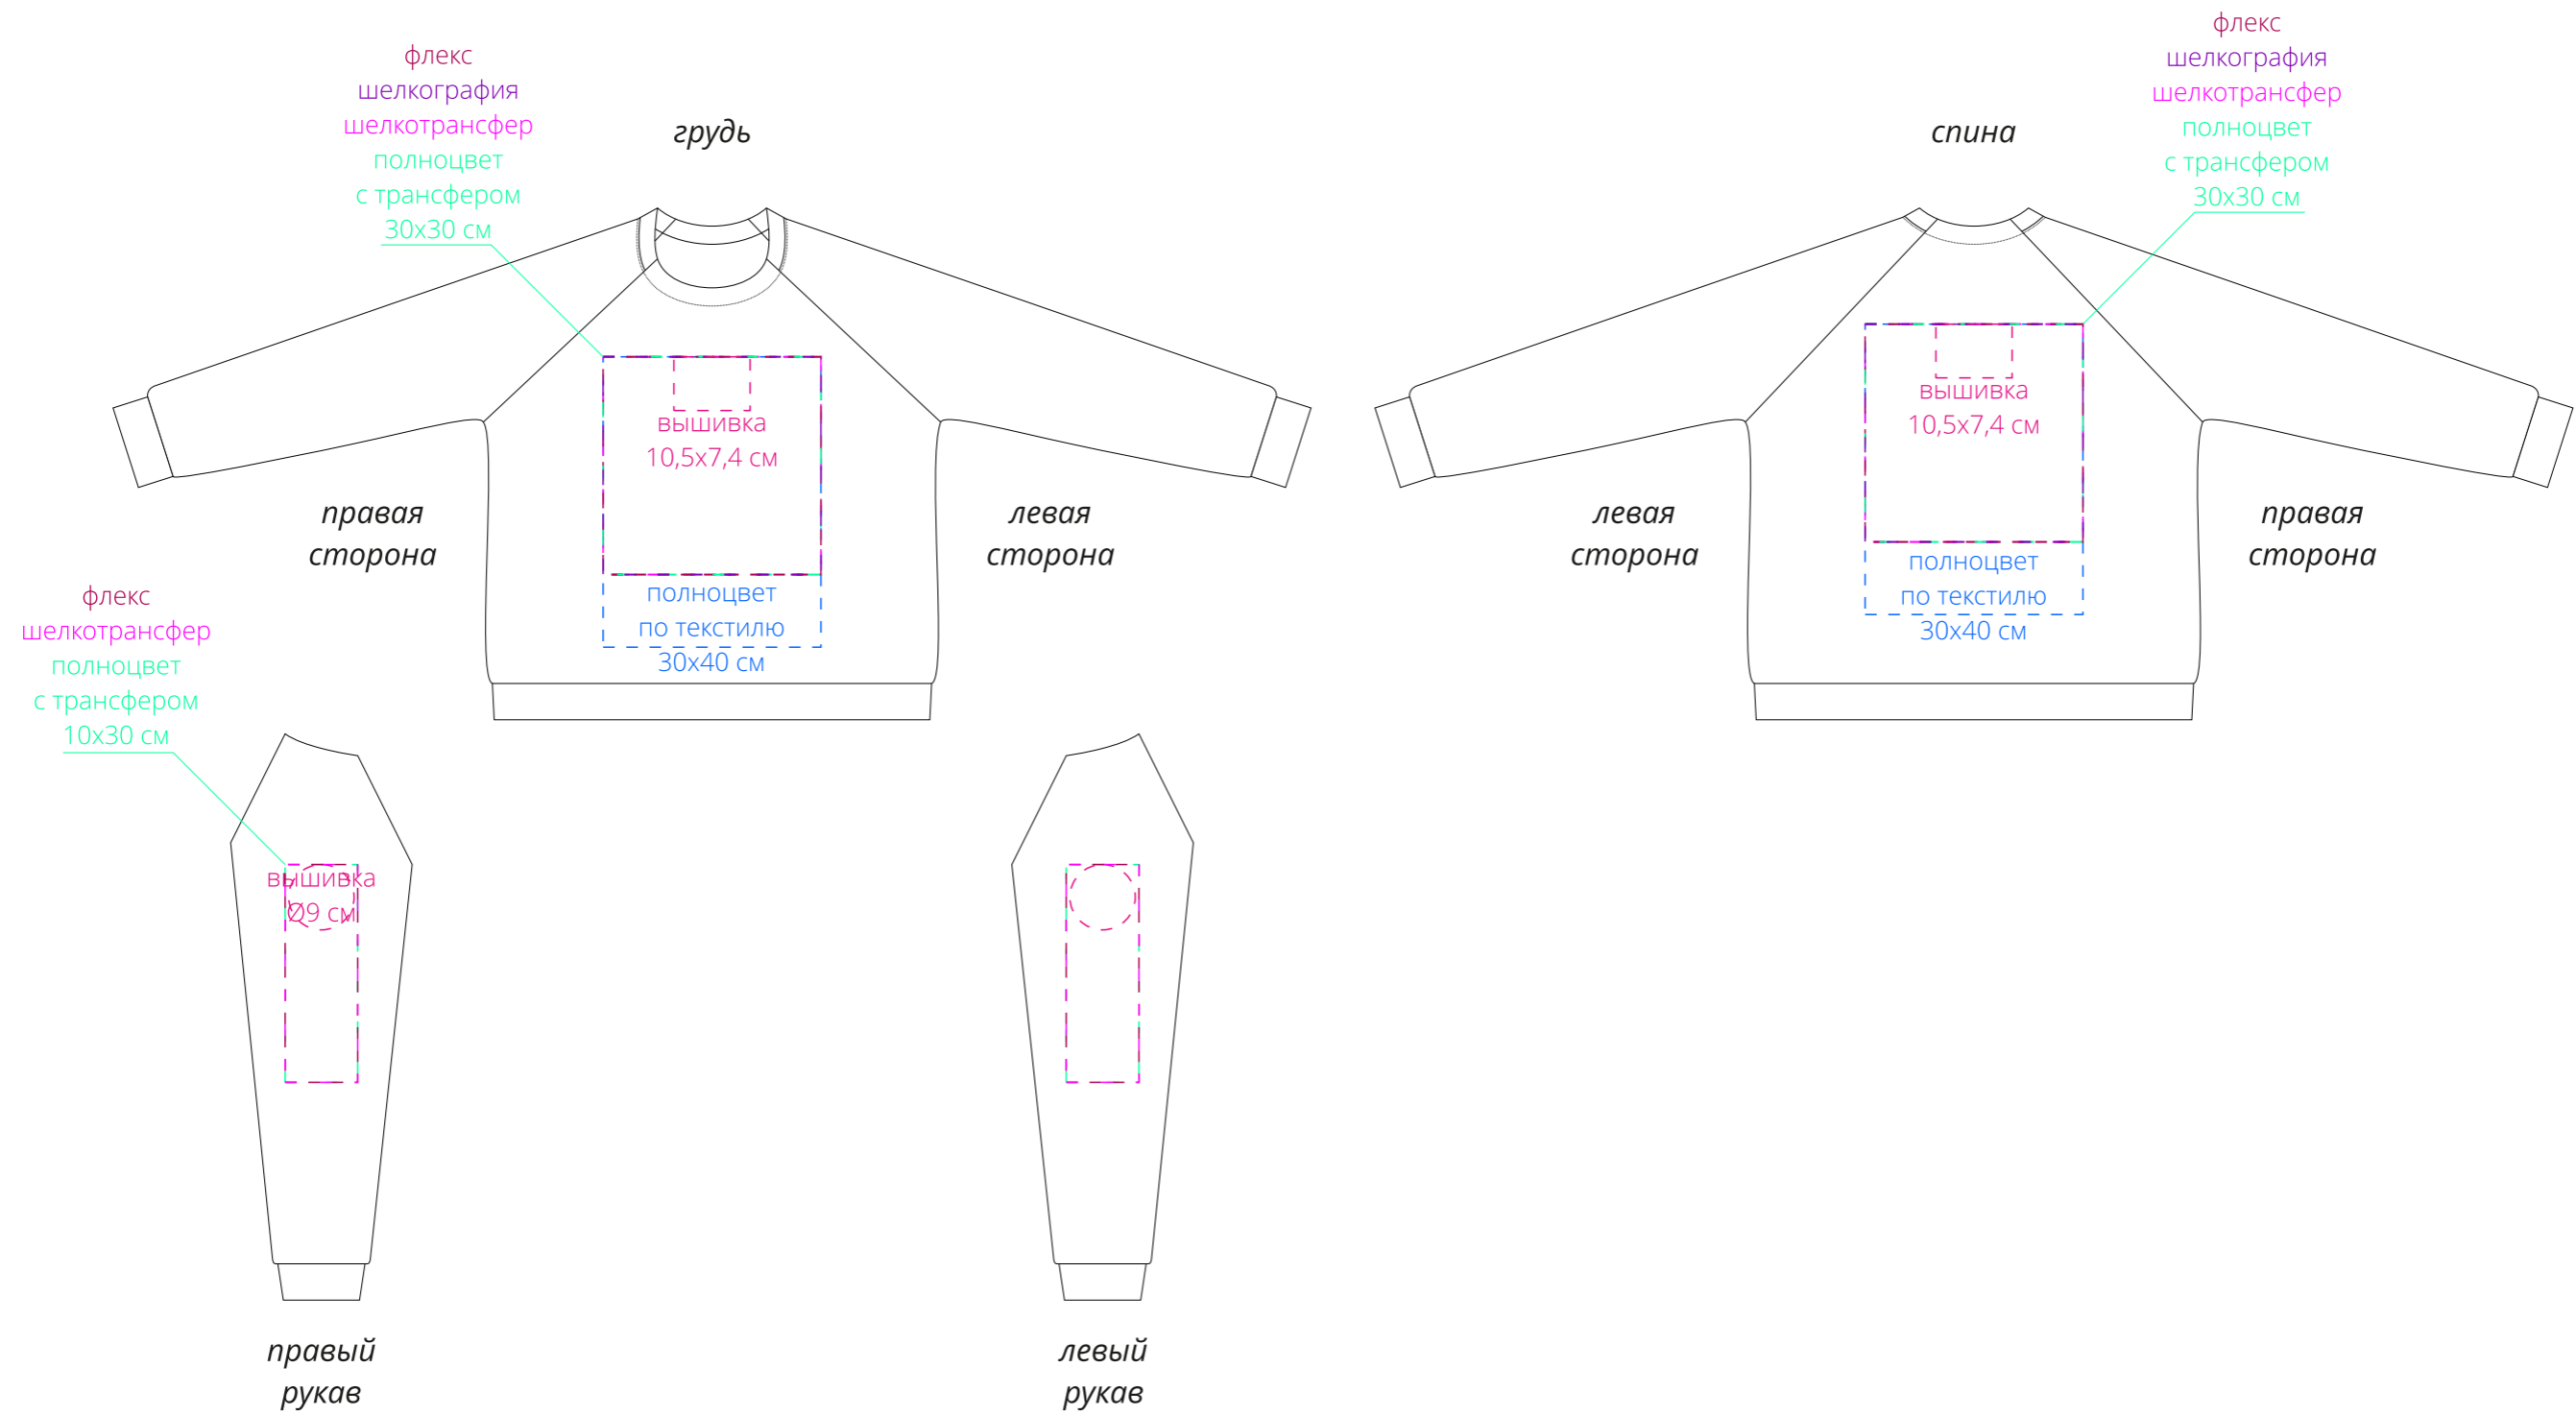

Арт. 19034  
Свитшот унисекс Avenu  
M1:10

**Важно!**

**Для вышивки на груди и спине:**

**- нанесение можно сделать на изделии в любом месте с учетом отступа 5 см от шва без согласования производства.**