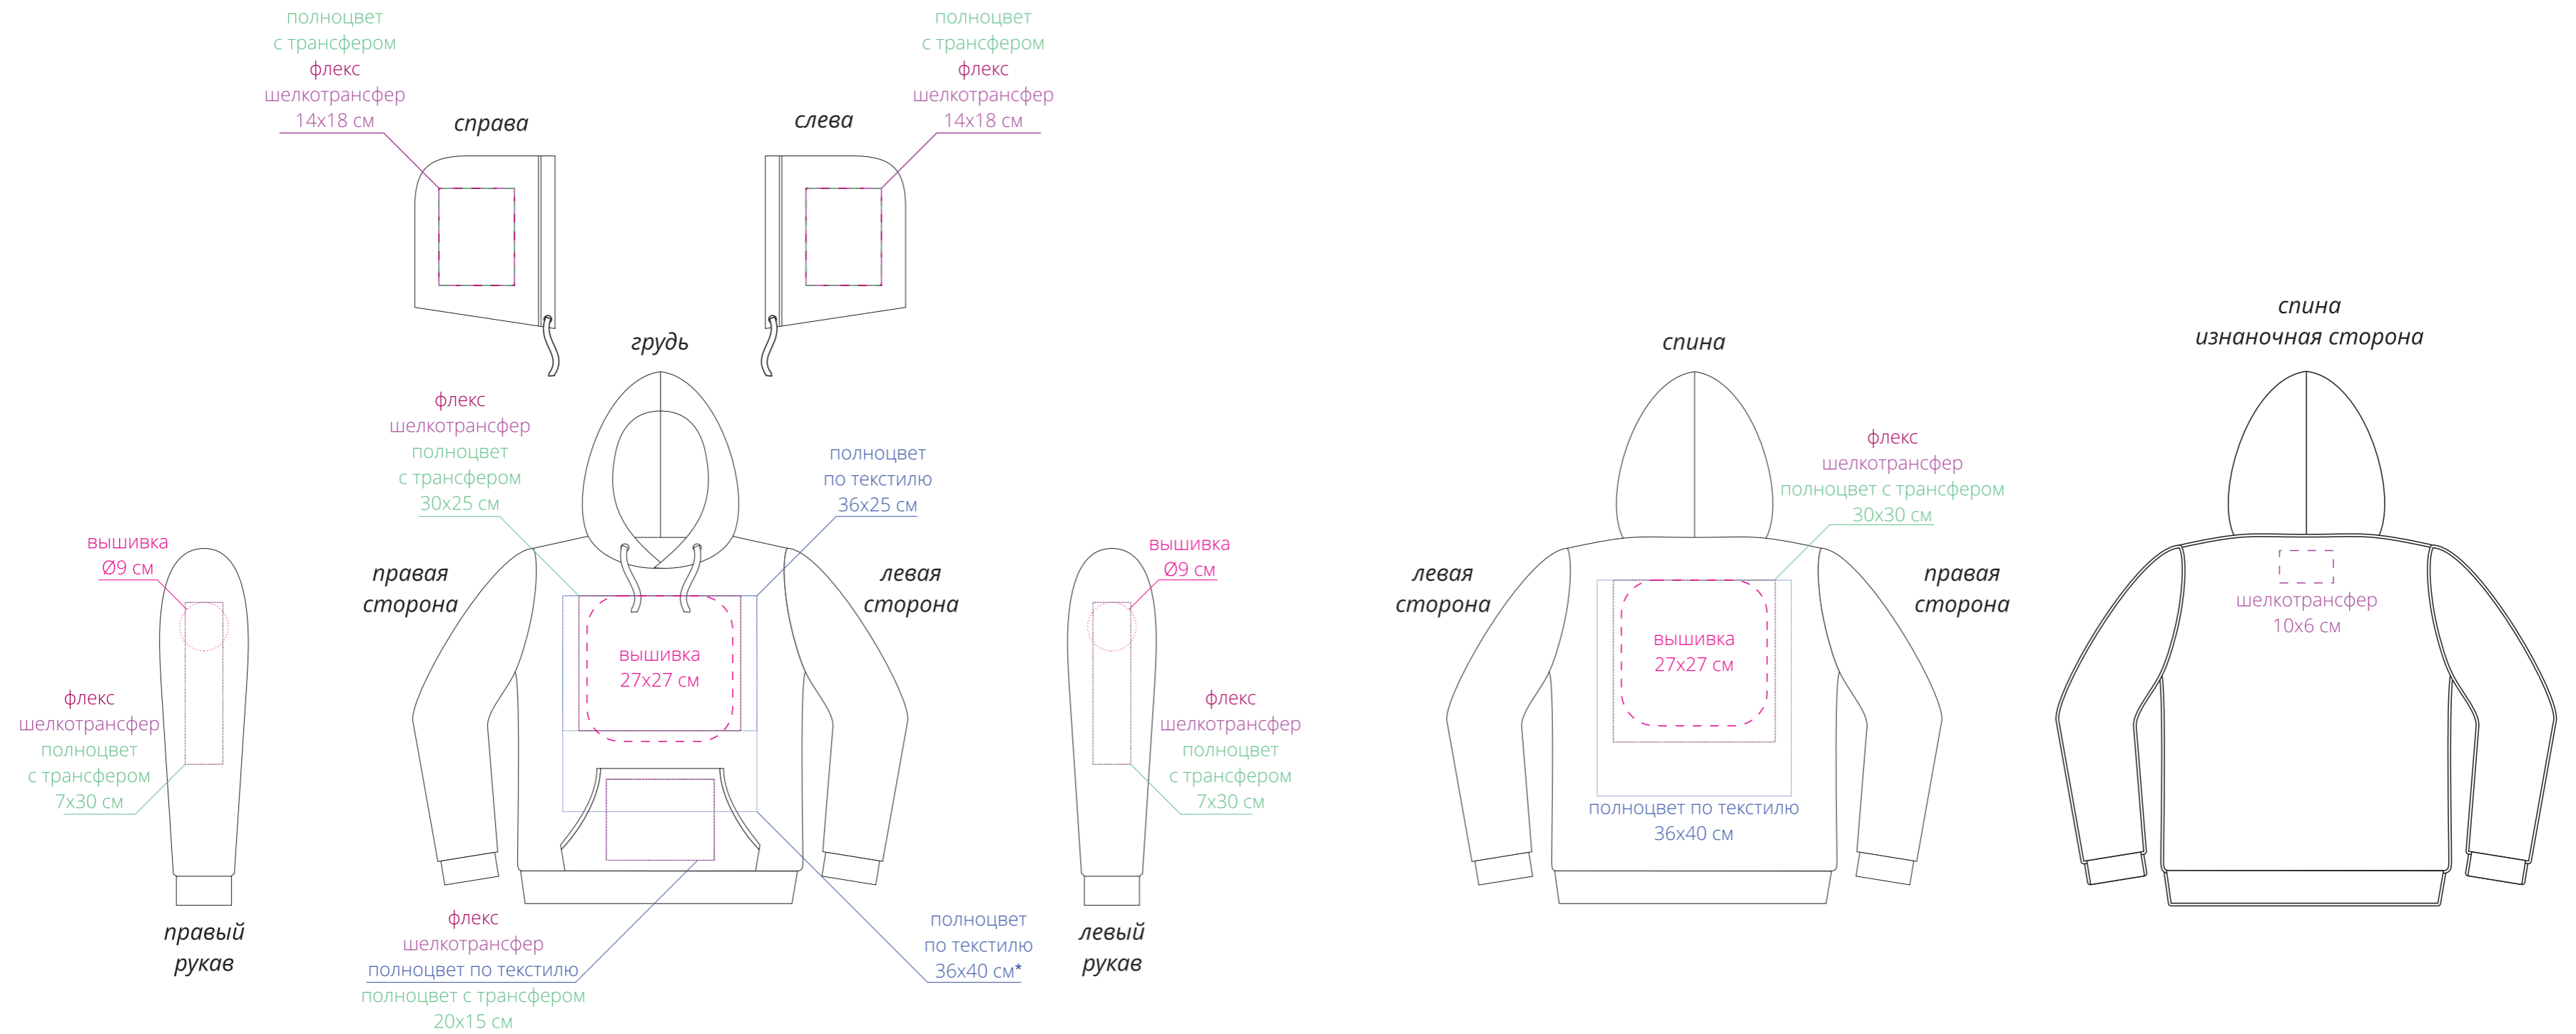

Арт. 19016
Худи унисекс Tuloksa 280
M1:10

Важно!

*нанесение полноцвет по текстилю на груди размером 36x40 см возможно только после согласования макета с производством, так как не все изображения подходят для качественного нанесения через швы.