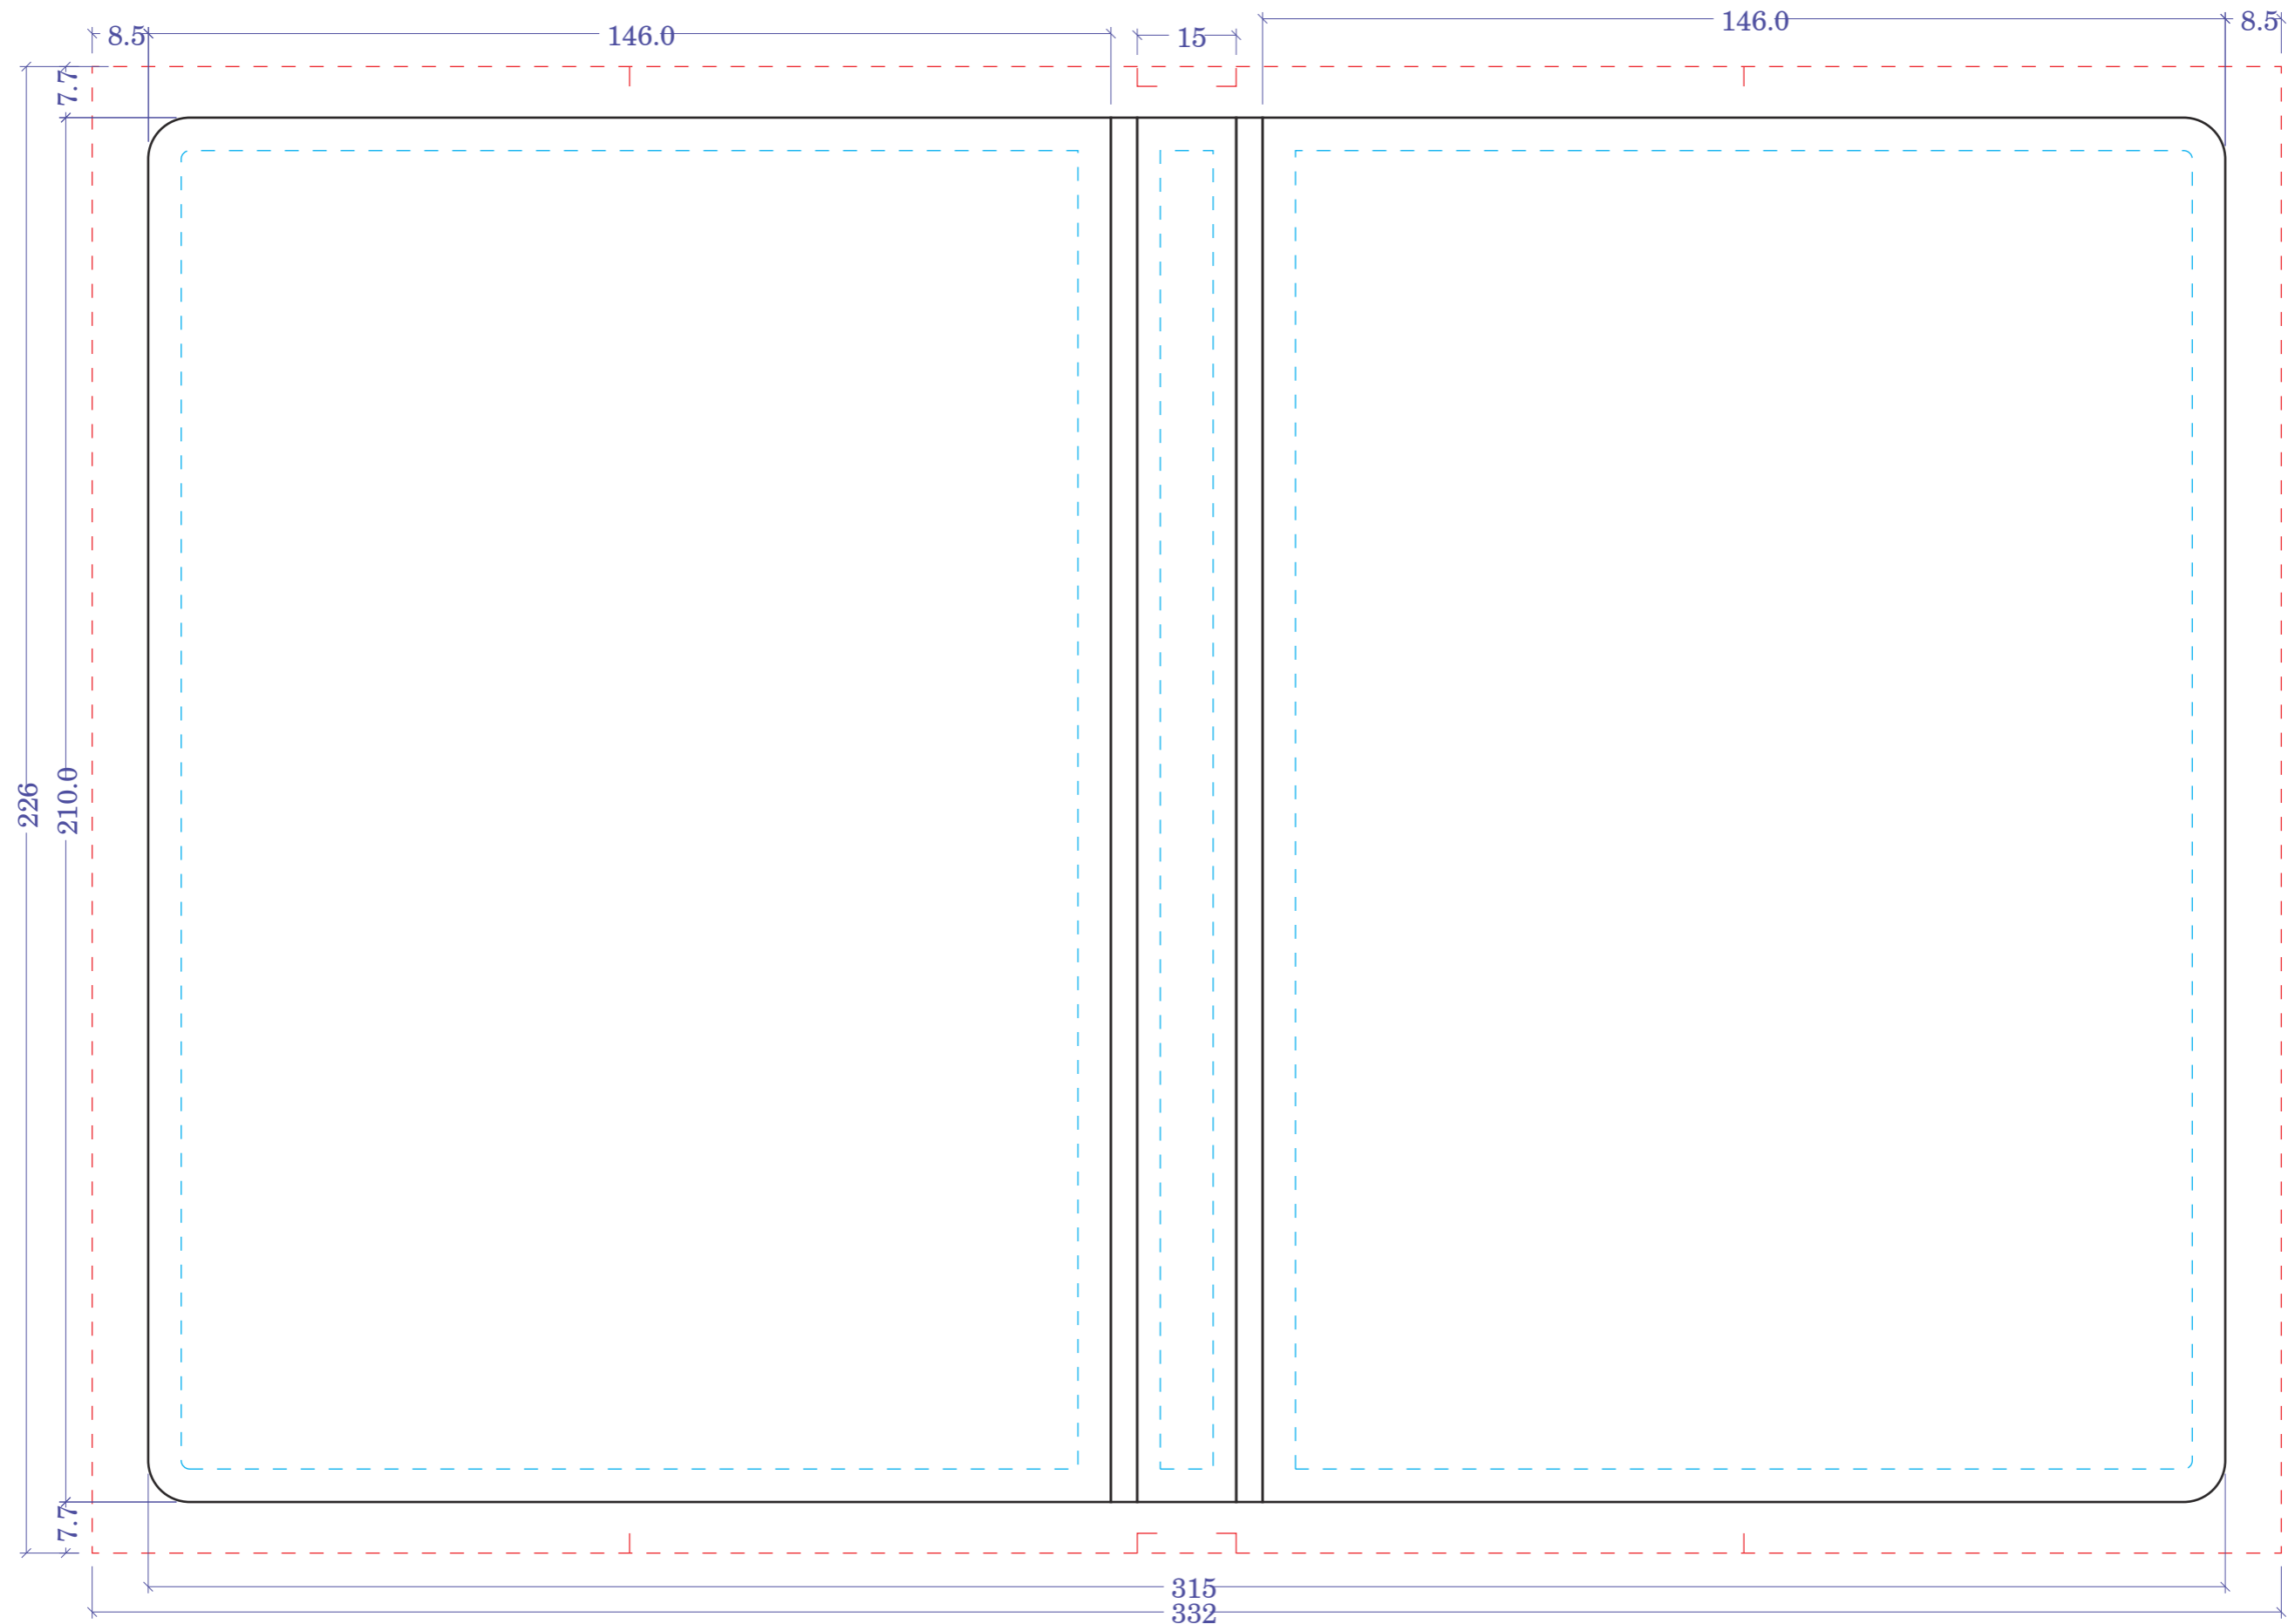

Блок: ежедневник 15*21 CONCEPT недат. 256 полос, скругленный угол
Крышка: скругленный угол, твердая обл. Материал (цвет)/ламинат бархат
Печать: цифровая 4/0

Снаружи

ЛАМИНАТ

ВНИМАНИЕ! Перед утверждением макета проверьте все необходимые данные (текст, цифры, изображения и т.д.). После подписания макета претензии не принимаются!