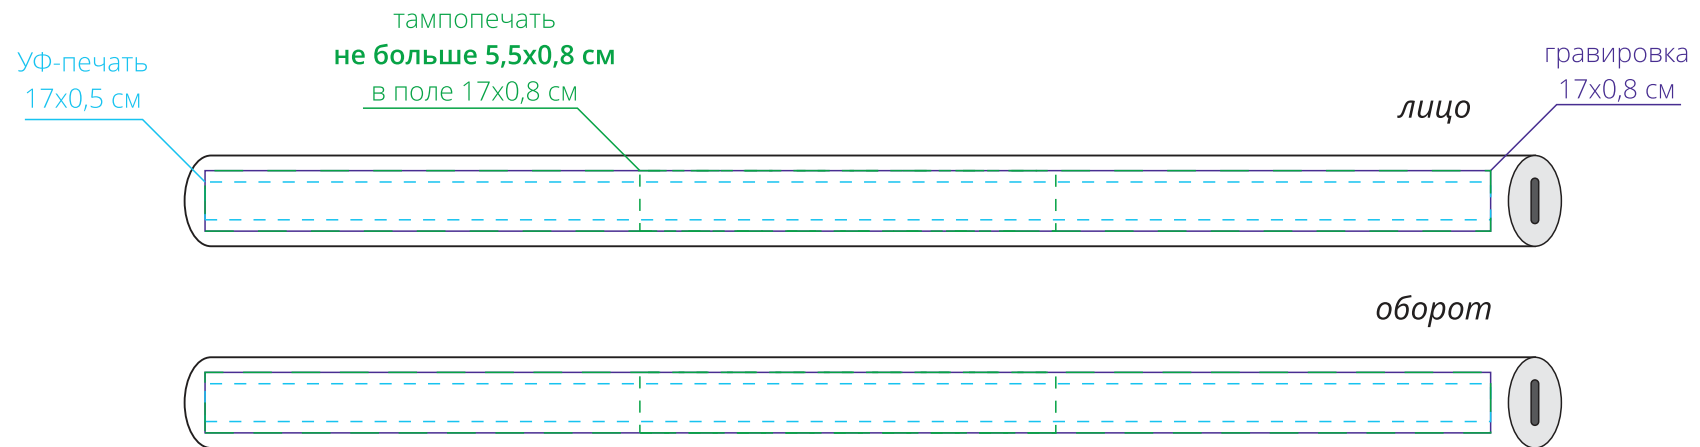

Арт. 1883  
Карандаш простой Carpenter  
M1:1

**Важно!**

**Для гравировки по дереву**

**- цвет нанесения на дереве обусловлен текстурой природного материала  
и может быть неоднородным!**