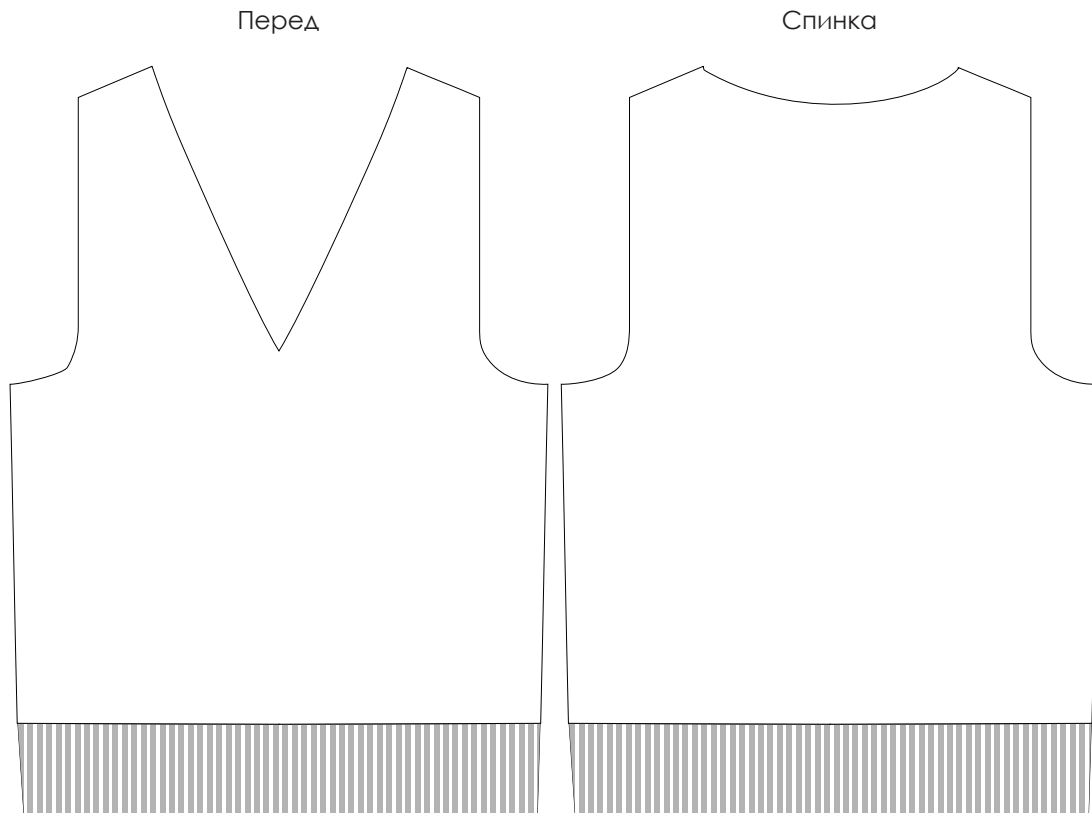

Арт. 18835.01
Жилет OVERCIZE фактурный,
акрил

* В зависимости от размера изделия, вида пряжи, детализации макета, некоторые элементы узора могут быть добавлены, удалены или незначительно смещены. Не располагайте значимые элементы ближе 5 см к краю / шву изделия.