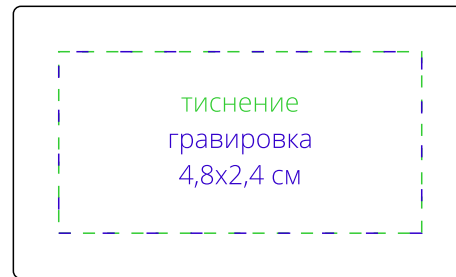

Арт. 18746

Лейбл кожаный Разек, М

М1:1

сторона а

*сторона б
(замша)*