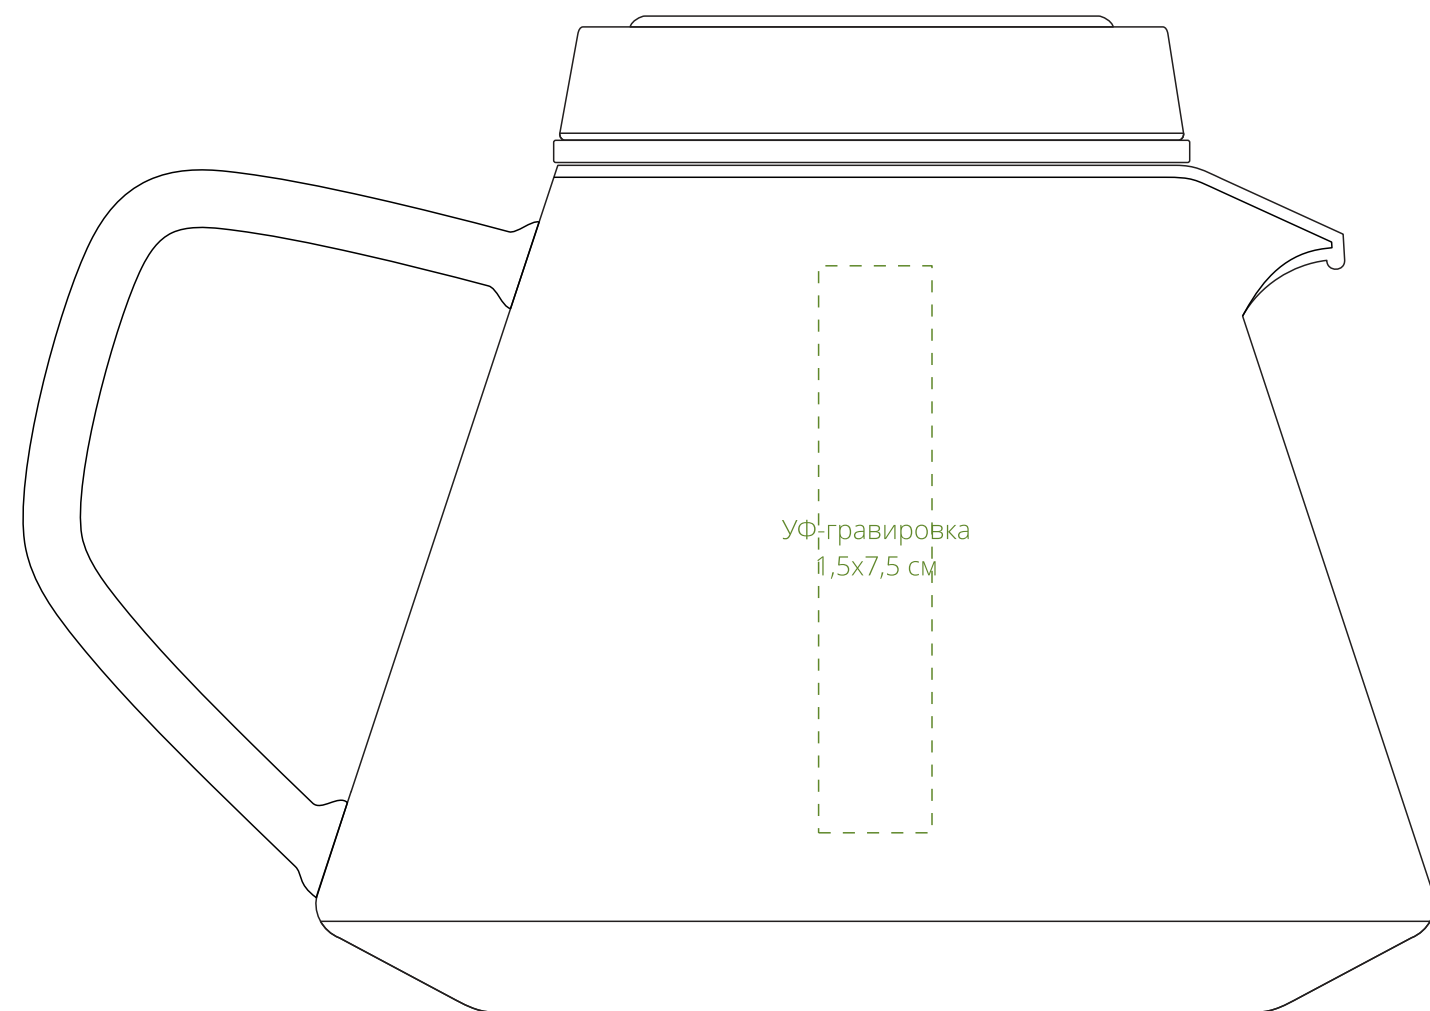

Арт. 18719
Чайник TwisTea
M1:1

крышка сверху

справа от ручки

напротив ручки

слева от ручки