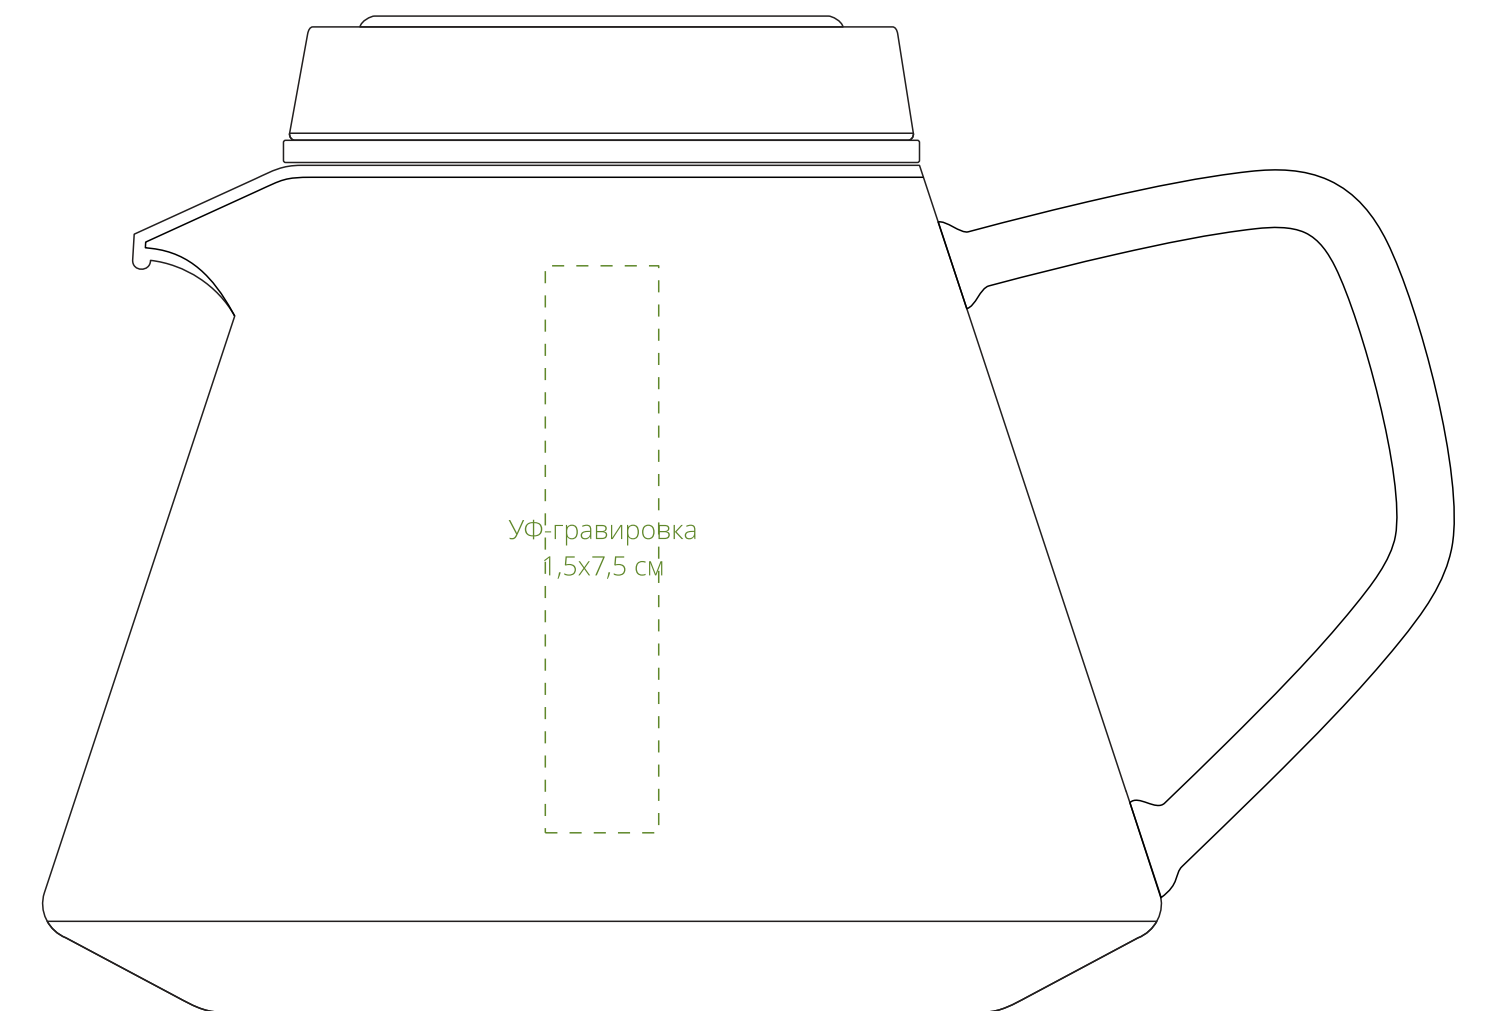

Арт. 18719
Чайник TwisTea
M1:1

крышка сверху

справа от ручки

напротив ручки

слева от ручки