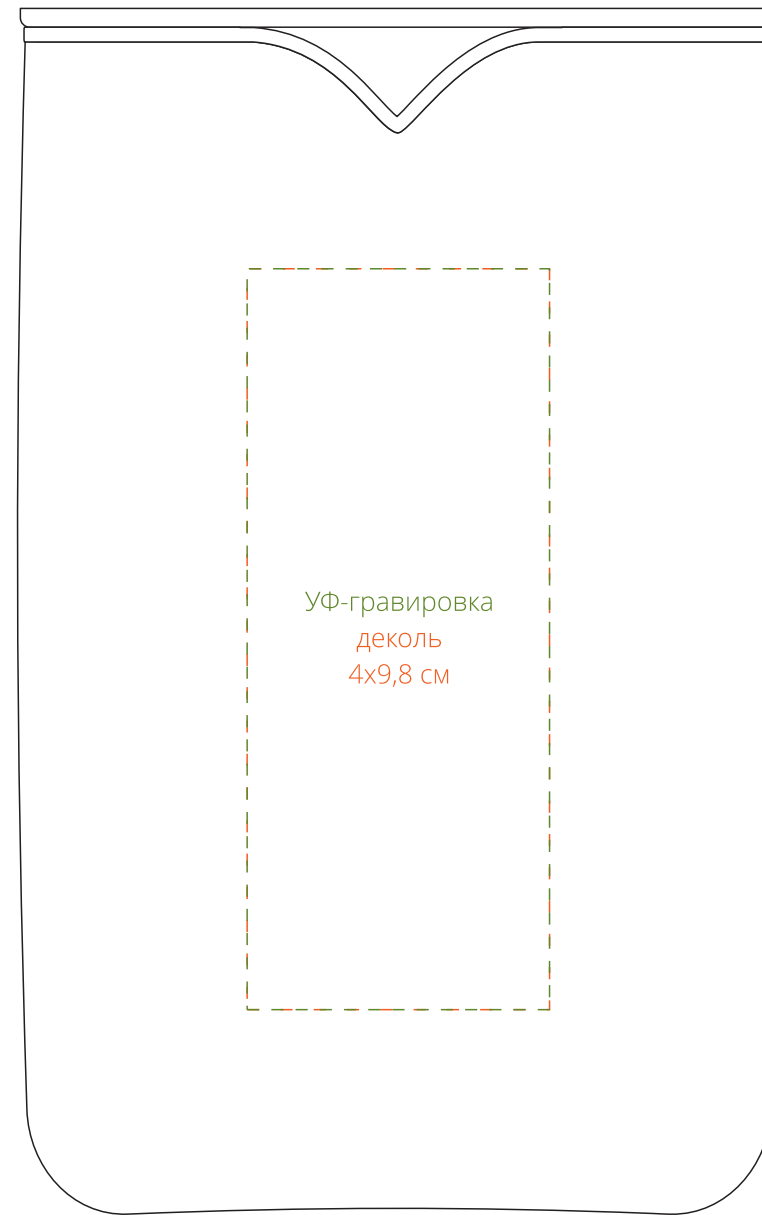

Арт. 18718
Чайник квадратный
М1:1

справа от ручки

напротив ручки

слева от ручки