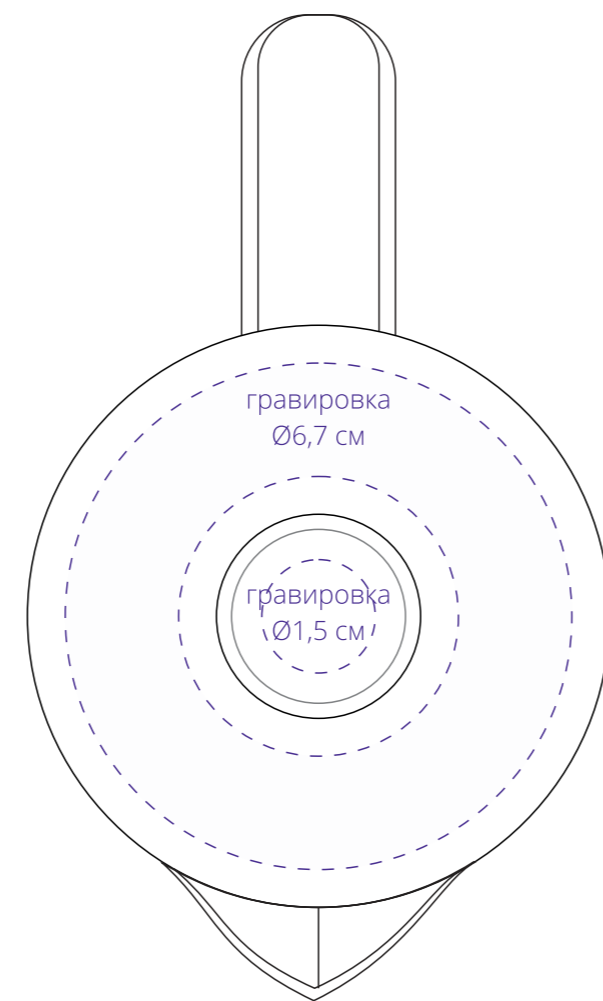

крышка сверху

справа от ручки

напротив ручки

слева от ручки

по периметру

**Внимание!**  
**Для гравировки по дереву:**  
**цвет нанесения на дереве обусловлен текстурой природного материала и может быть неоднородным!**