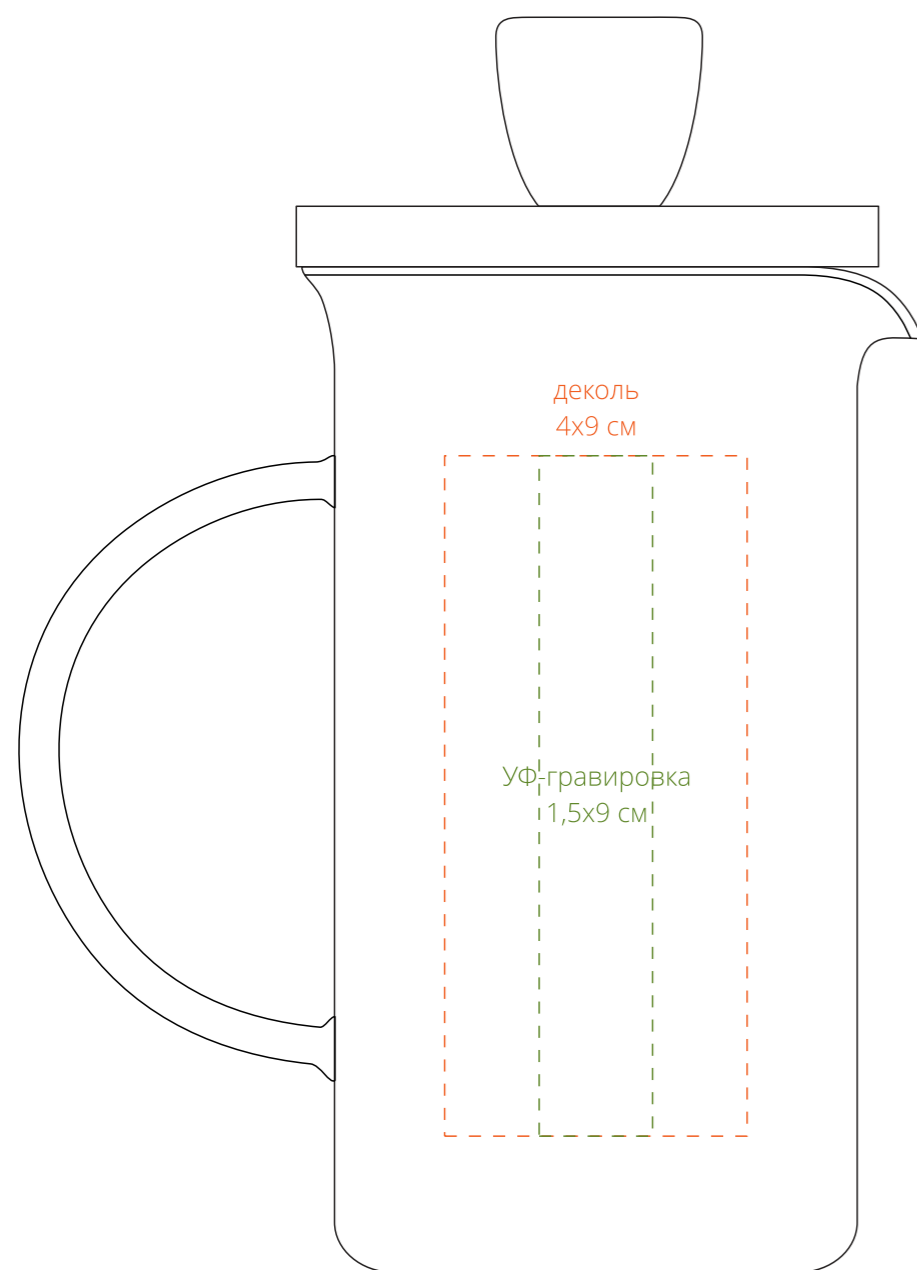

крышка сверху

справа от ручки

напротив ручки

слева от ручки

по периметру

**Внимание!**  
**Для гравировки по дереву:**  
**цвет нанесения на дереве обусловлен текстурой природного материала и может быть неоднородным!**