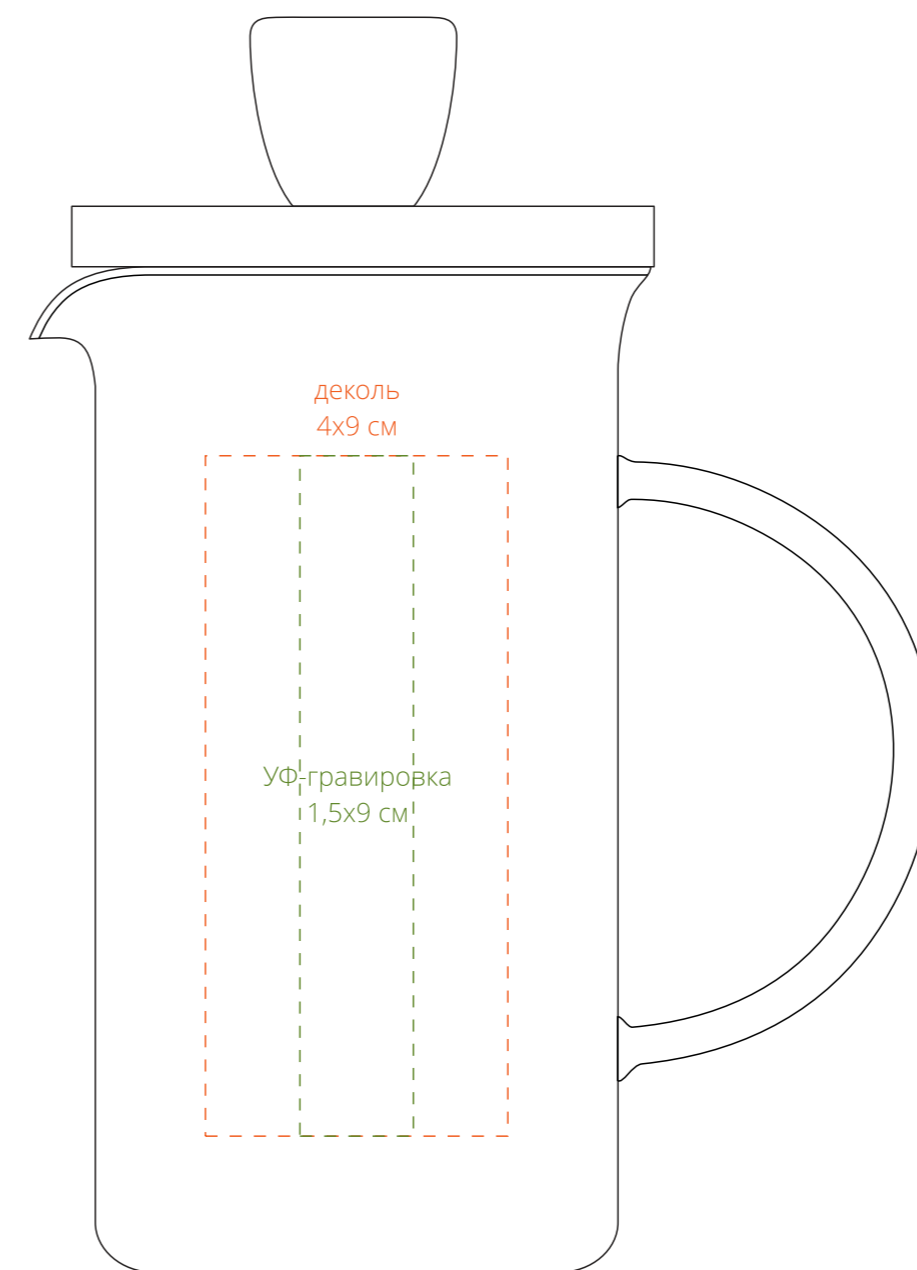

крышка сверху

справа от ручки

напротив ручки

слева от ручки

по периметру

**Внимание!**  
**Для гравировки по дереву:**  
**цвет нанесения на дереве обусловлен текстурой природного материала и может быть неоднородным!**