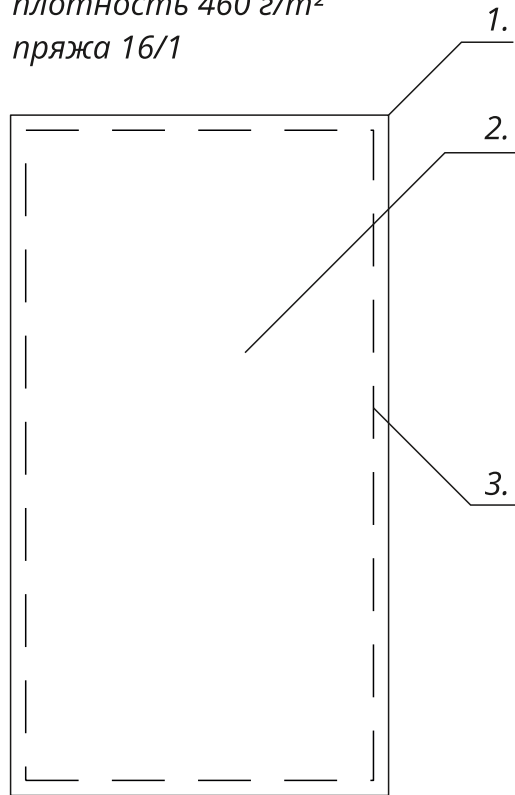

Арт. 18689.01

Полотенце на заказ Surpass, пестротканый логотип, среднее

M1:10

полотенце пестротканое
размер 50x90 см
плотность 460 г/м²
пряжа 16/1

1. Основа — текстильный Pantone 1

2. Цвет рисунка — текстильный Pantone 2

3. Логотип/рисунок может быть в любом месте и
любого размера внутри данного прямоугольника

вариант
логотипа/рисунка

■ 19-3933 (текстильный Pantone 1)

□ белый (текстильный Pantone 2)