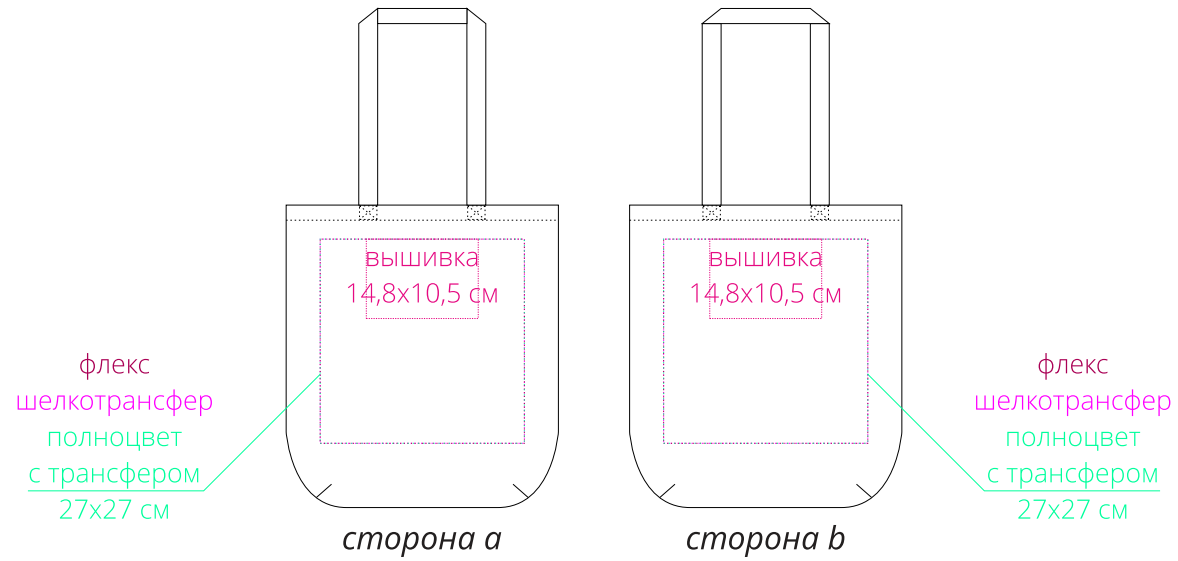

Арт. 18684

Сумка для покупок Verwi

M1:10

Важно!

Для шелкотрансфера необходима антимиграционная подложка.