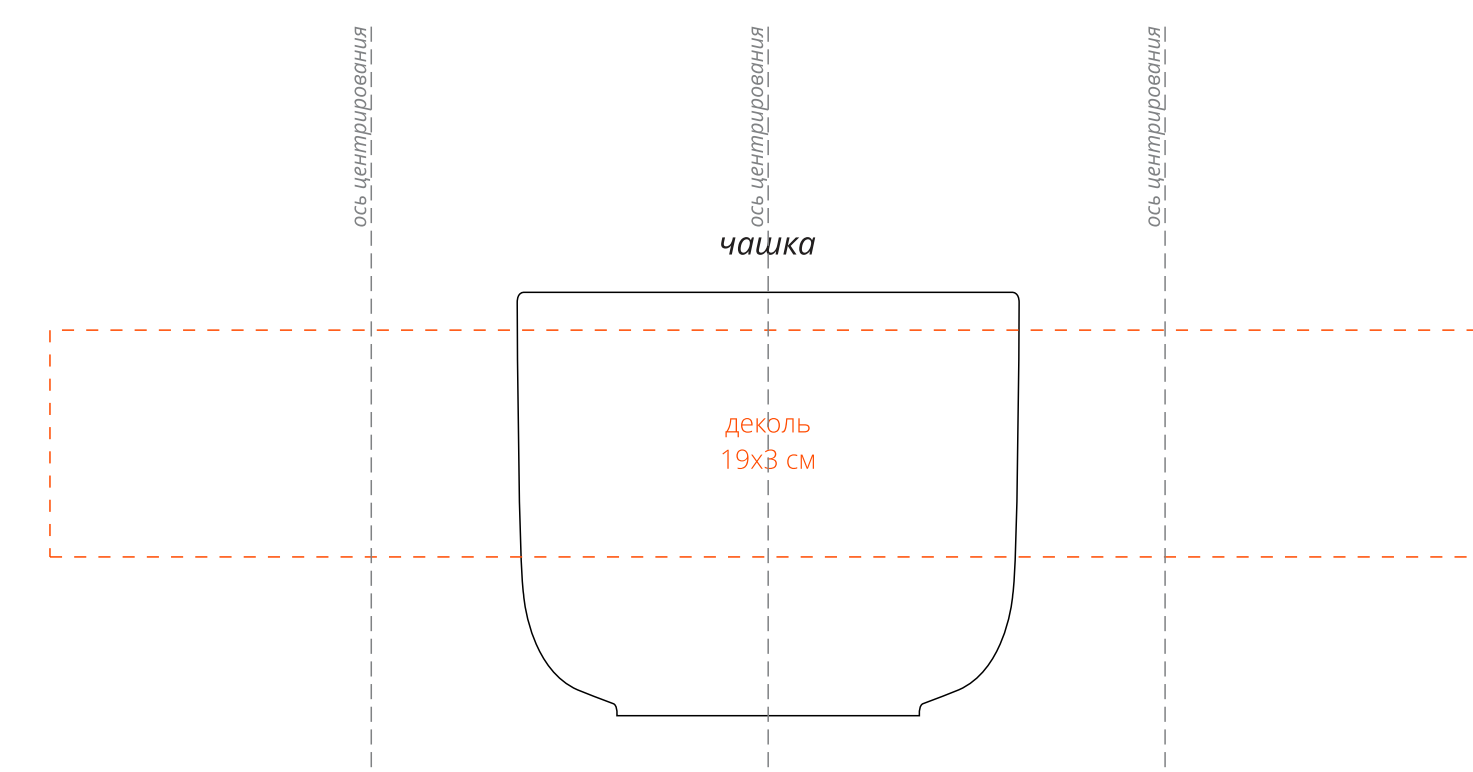

чайник

поднос

чайка

Важно!
Для гравировки по дереву
- цвет нанесения на дереве обусловлен текстурой природного материала и может быть неоднородным!