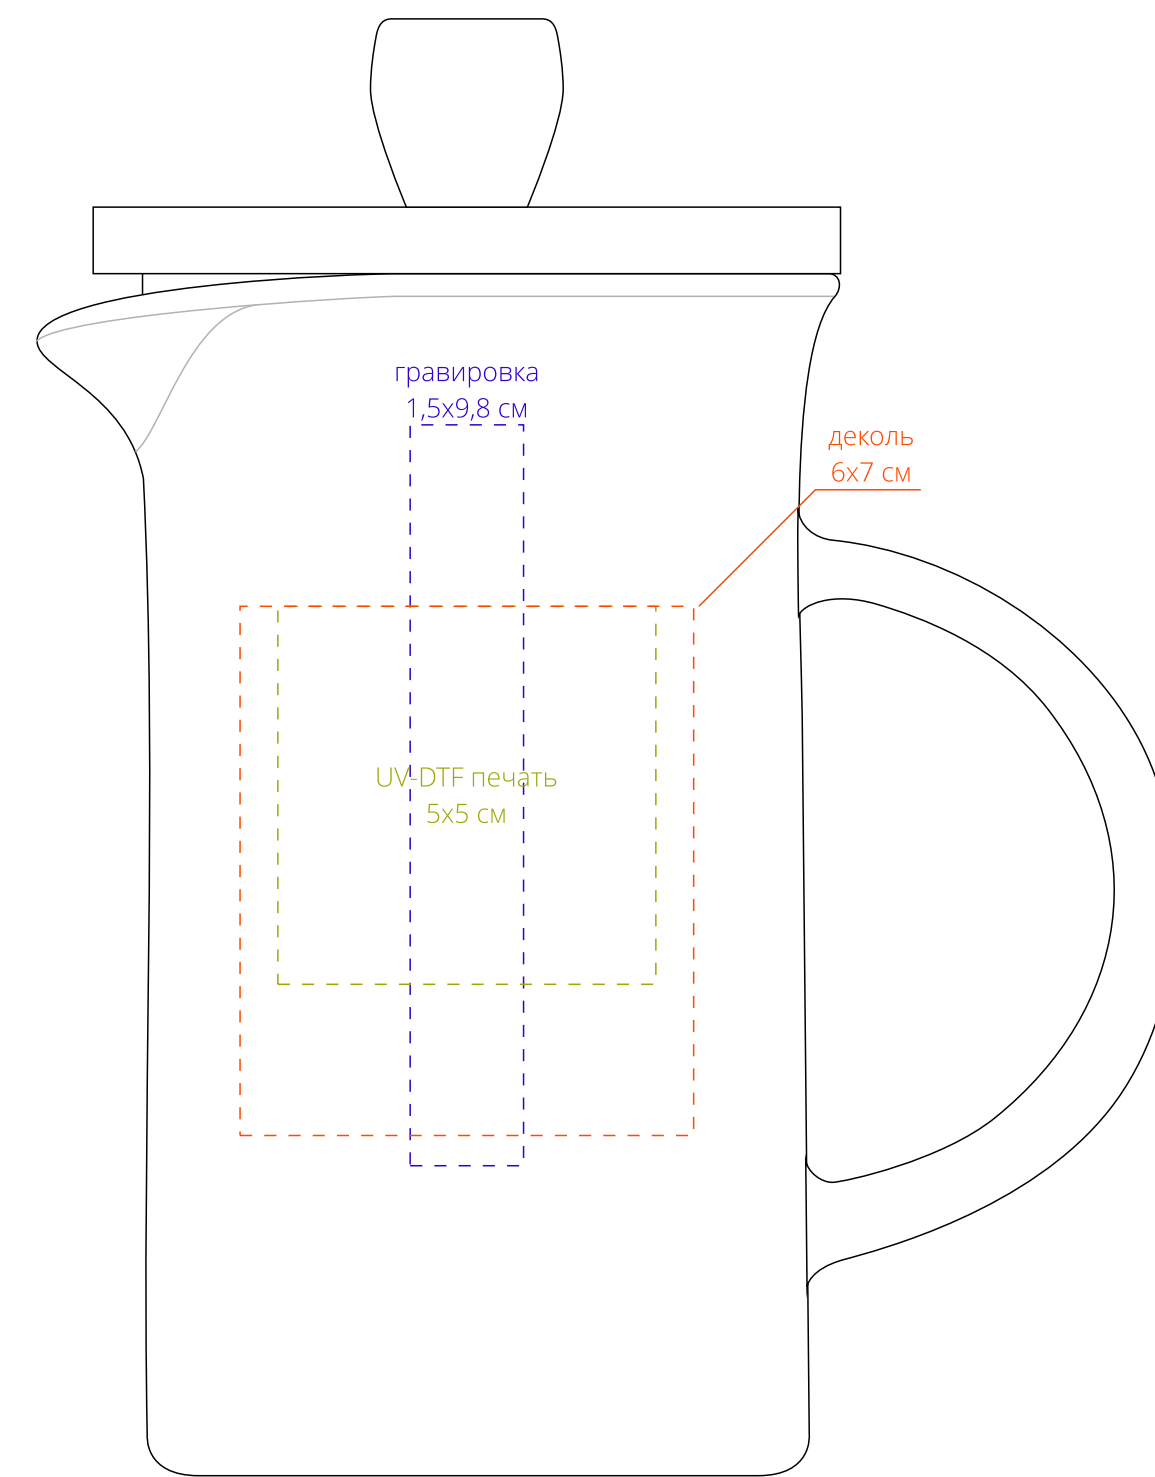

справа от ручки

напротив ручки

слева от ручки

по периметру

Важно!
Для гравировки по дереву
- цвет нанесения на дереве обусловлен текстурой природного материала и может быть неоднородным!