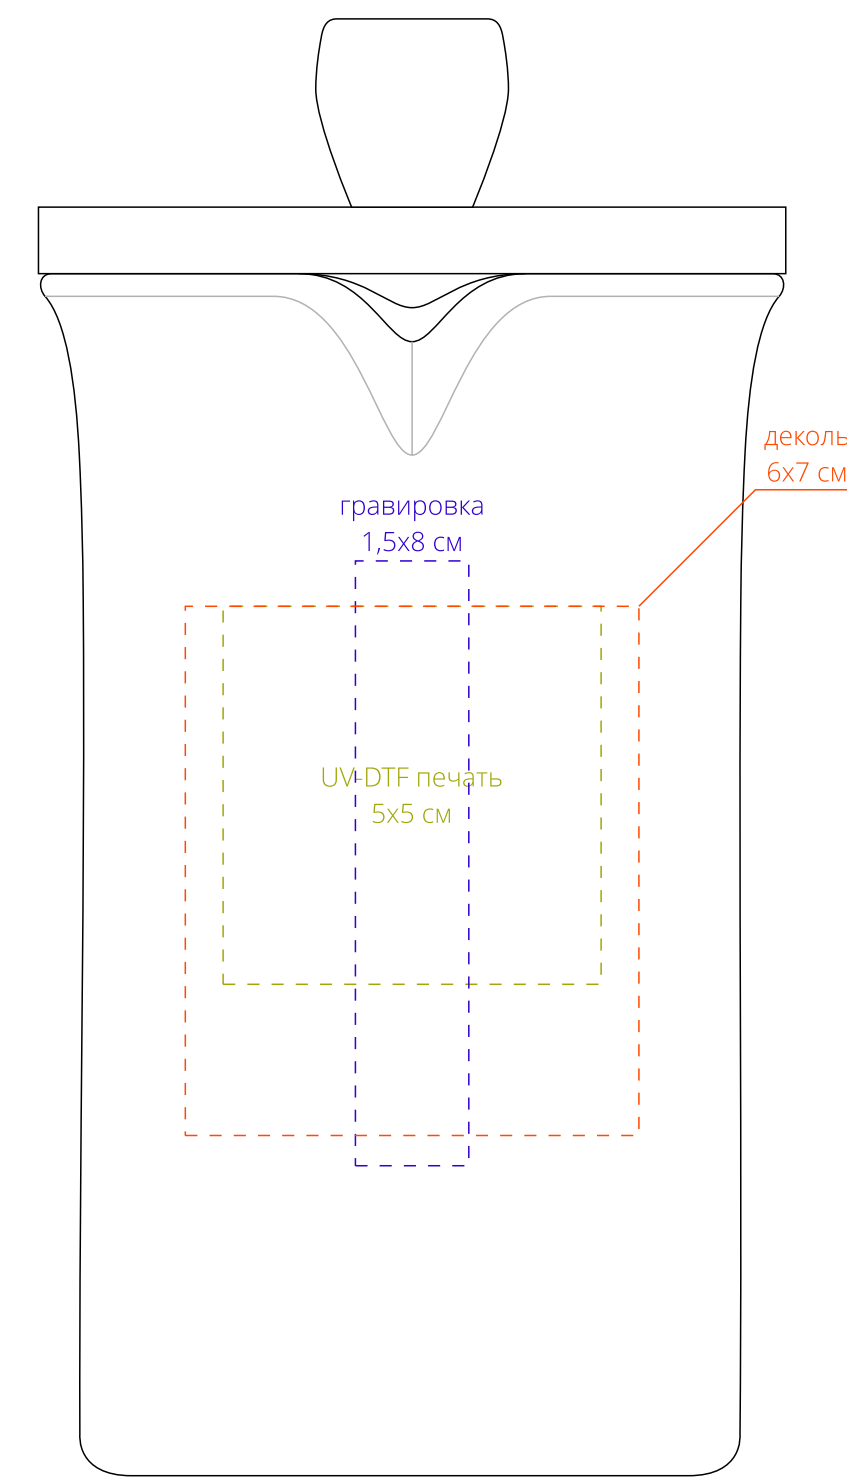

справа от ручки

напротив ручки

слева от ручки

по периметру

Важно!
Для гравировки по дереву
- цвет нанесения на дереве обусловлен текстурой природного материала и может быть неоднородным!