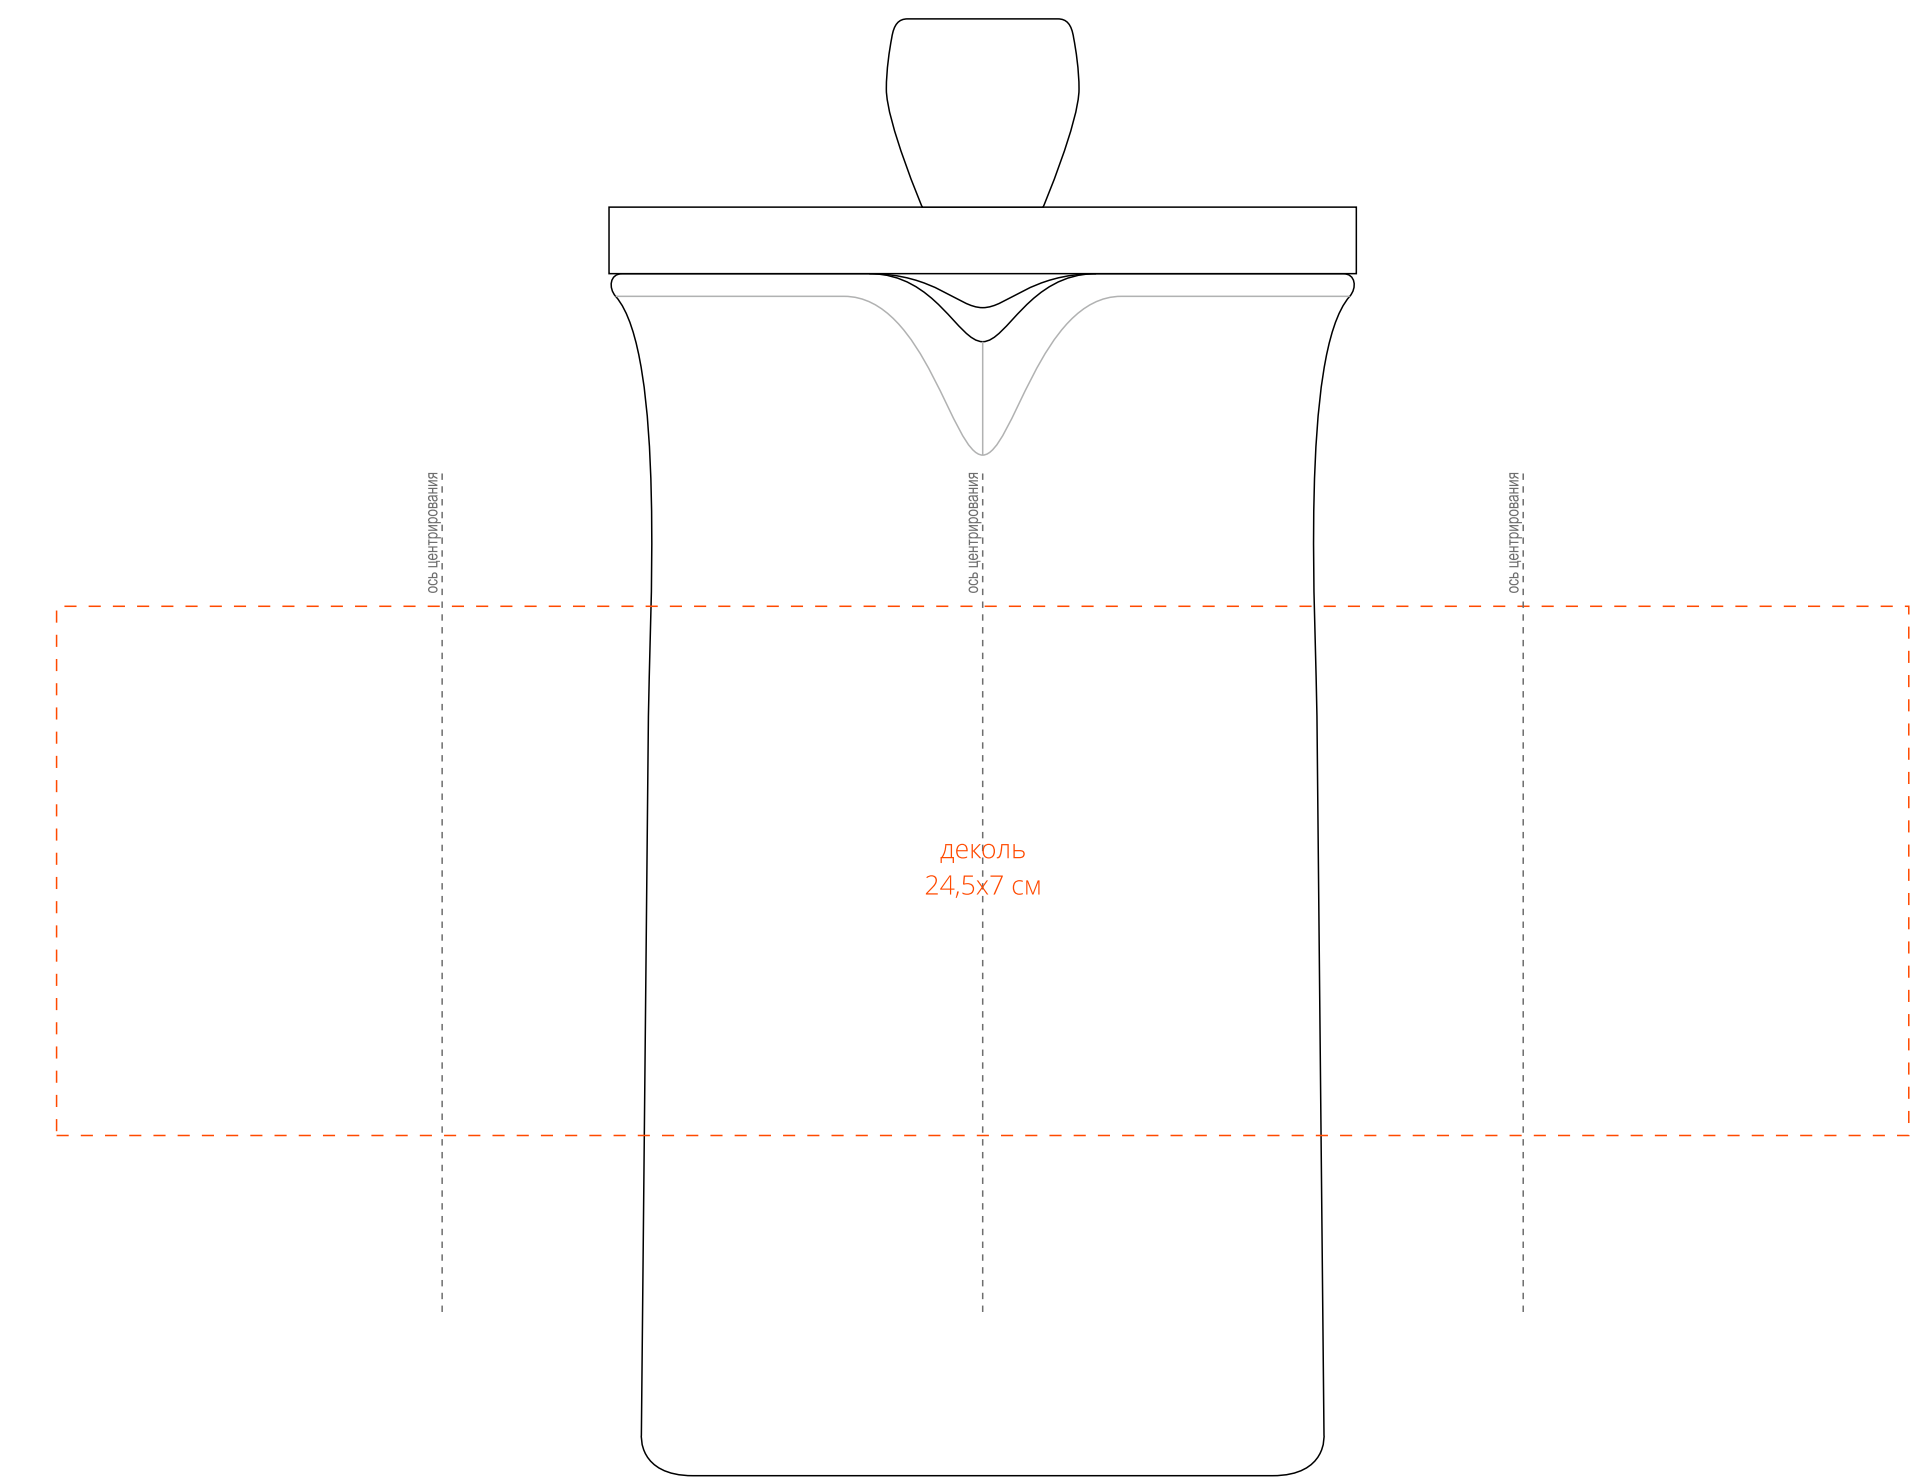

справа от ручки

напротив ручки

слева от ручки

по периметру

Важно!
Для гравировки по дереву
- цвет нанесения на дереве обусловлен текстурой природного материала и может быть неоднородным!