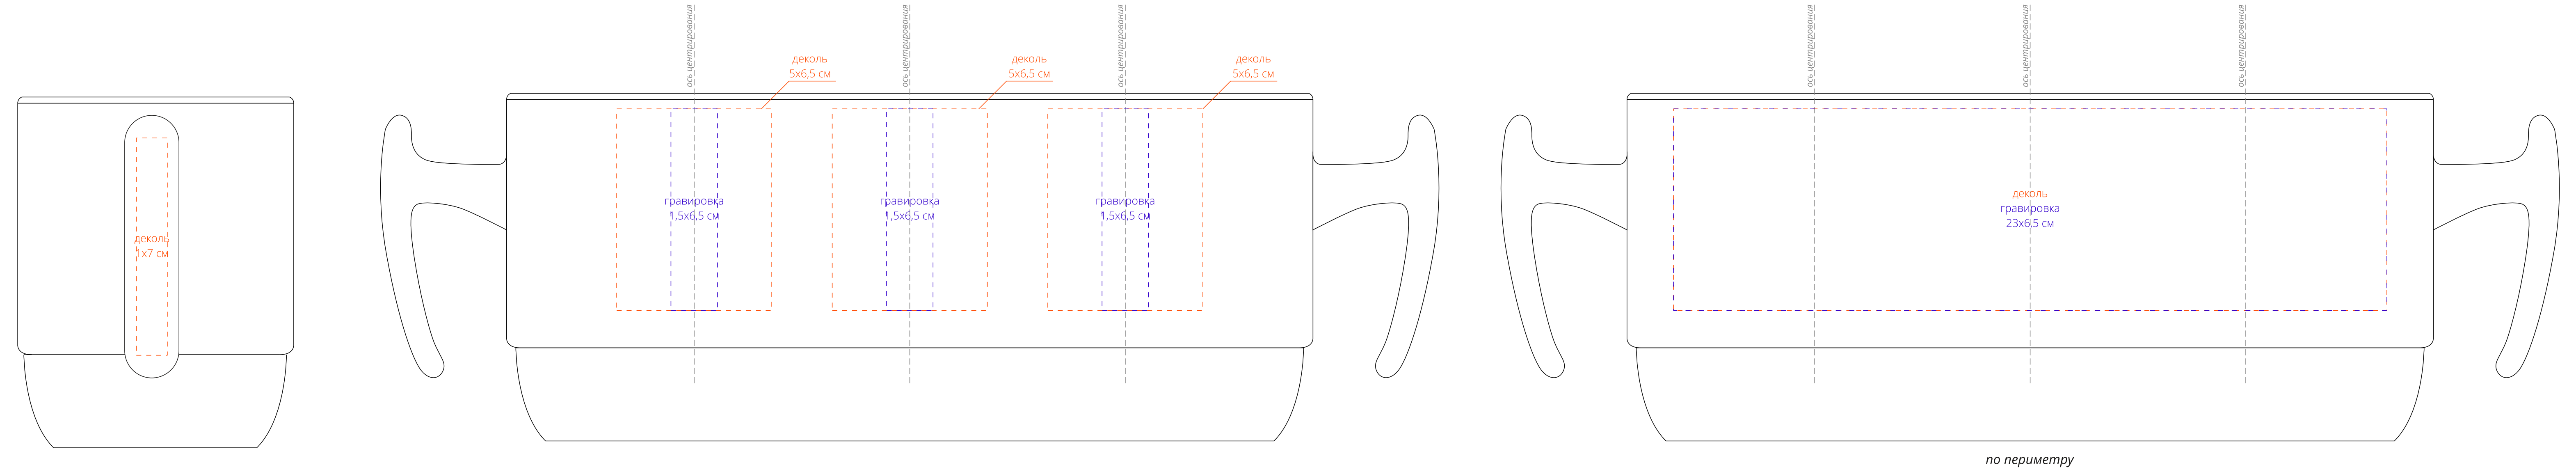

Арт. 18664
Кружка Corky Grip
M1:1

Важно!
При печати по цветным изделиям белый цвет может принимать оттенок цвета изделия.