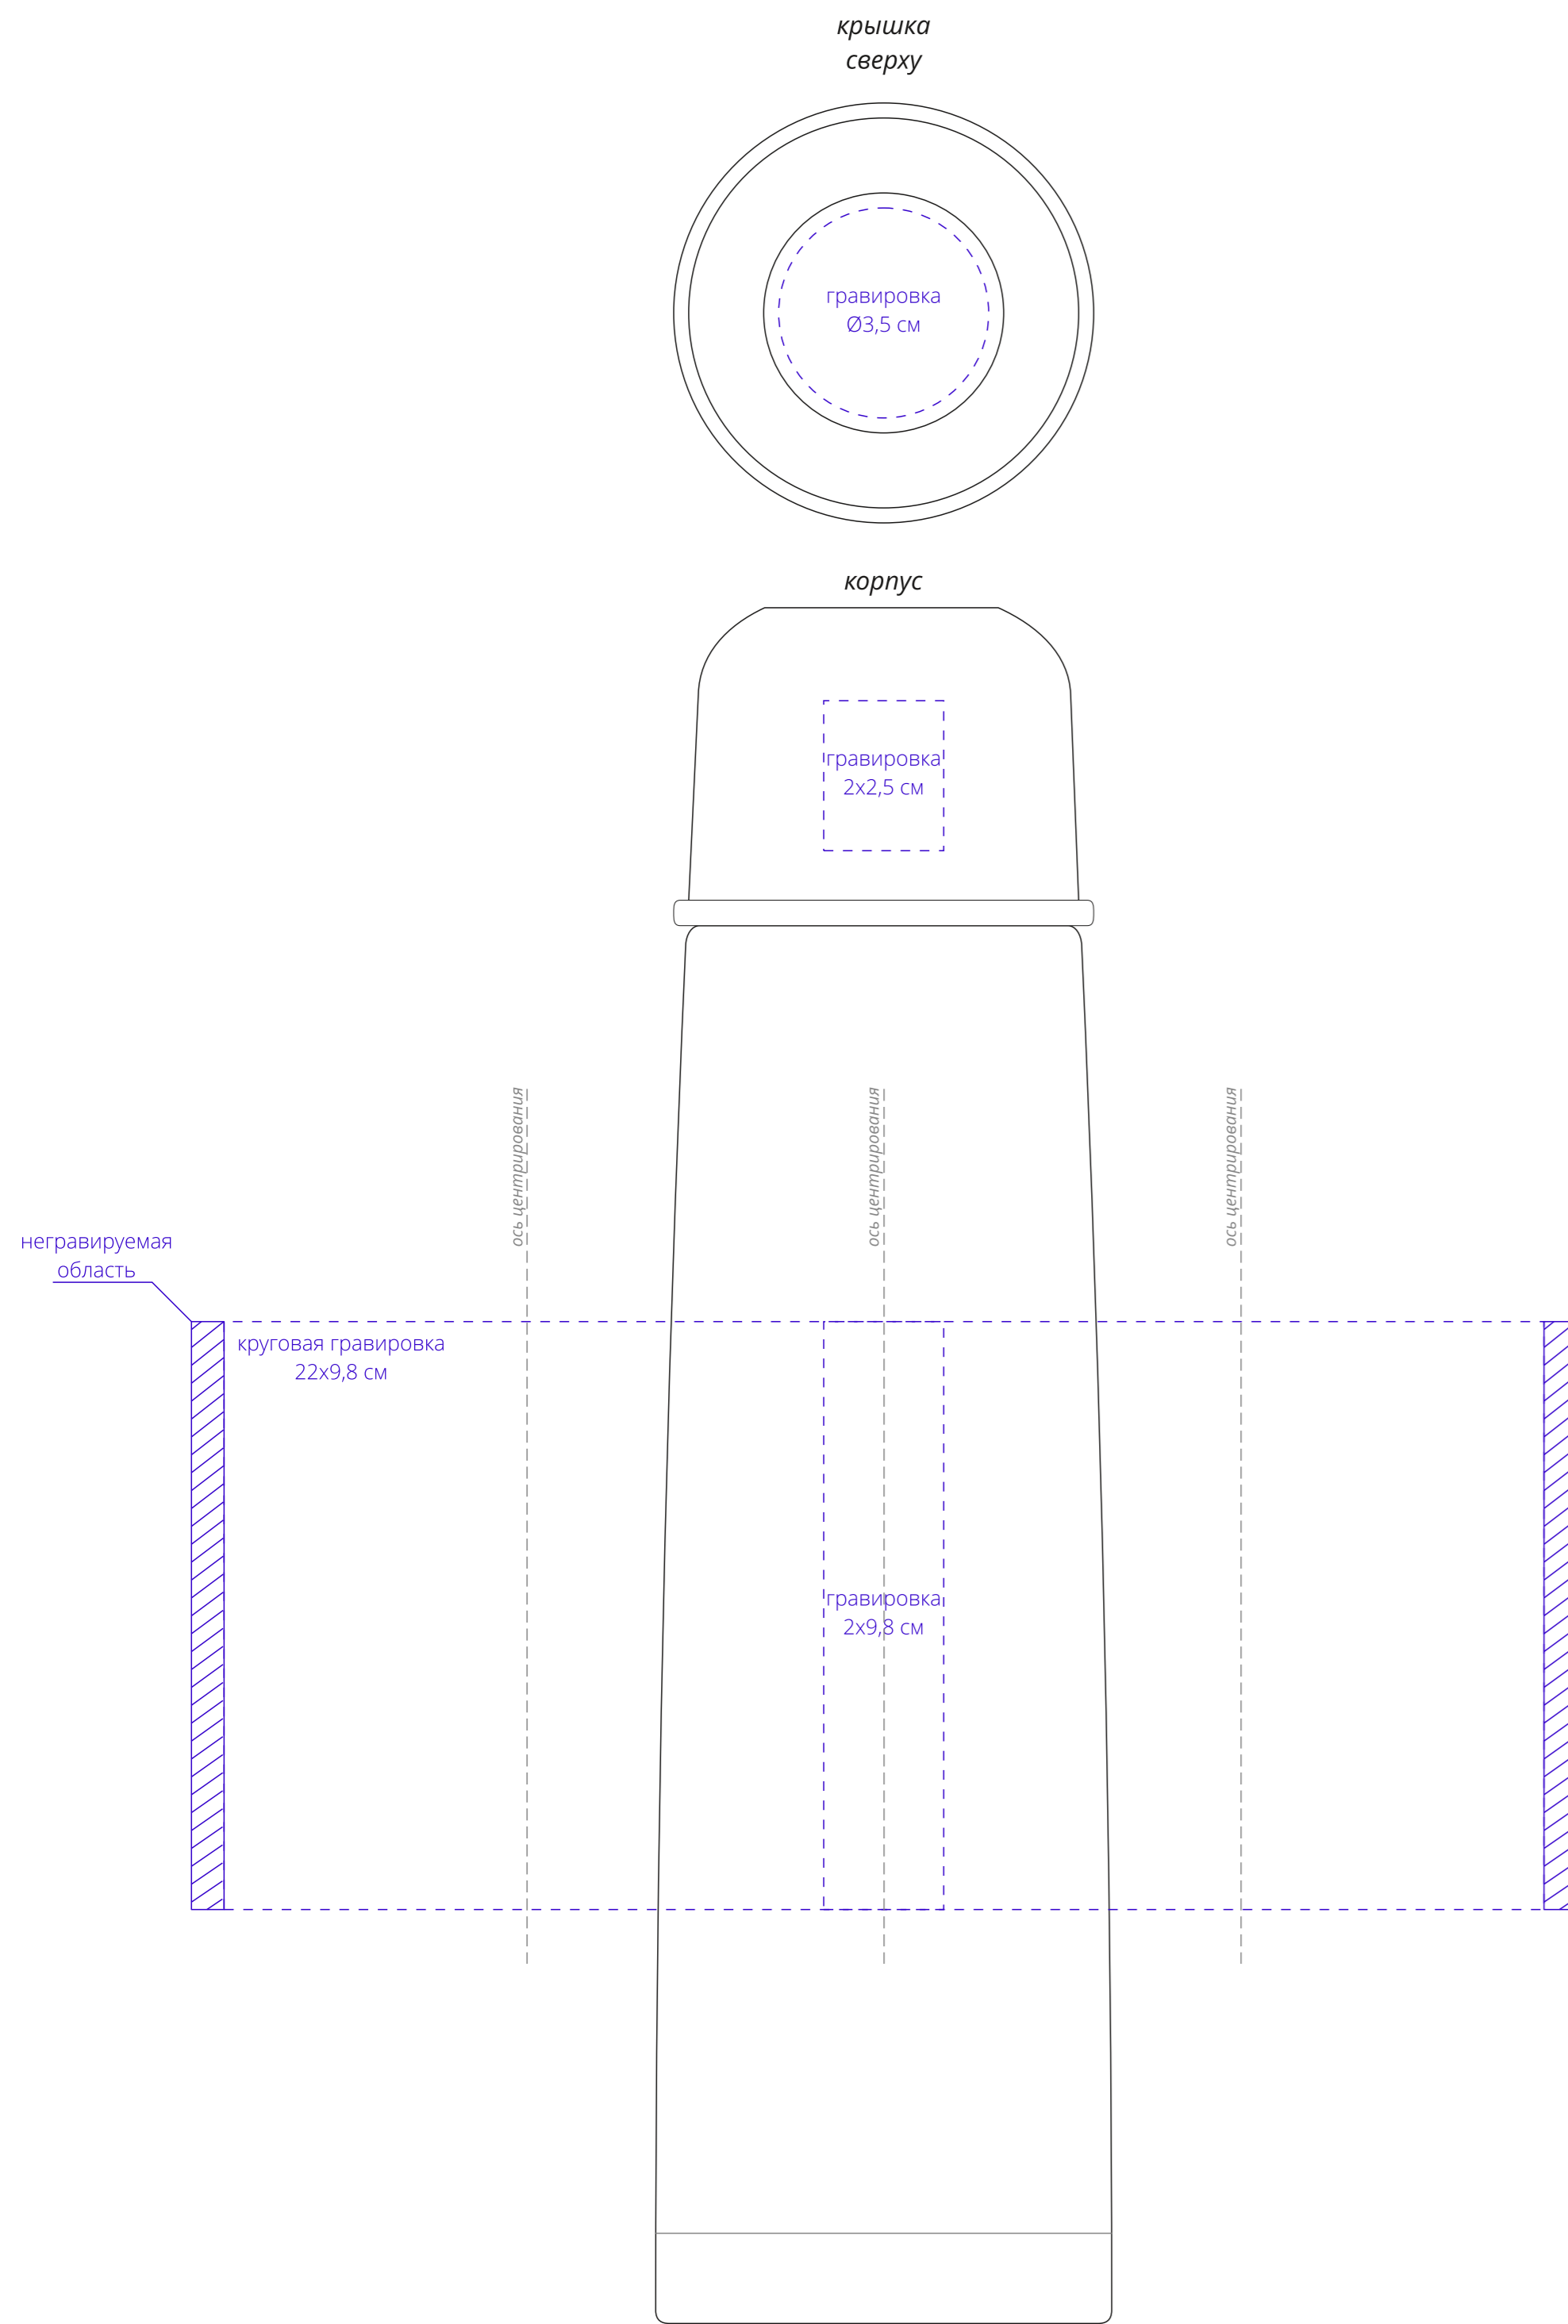

коробка

**Внимание!**  
Для шелкографии: нанесение на цветные и темные поверхности можно использовать белый, черный, золотистый, серебристый цвет во избежание проявления оттенка основы.