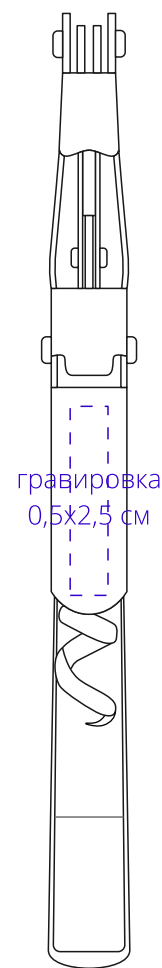

Арт. 18570  
Штопор Twistick  
M1:1

*сторона a*

*сторона b*

*сторона c*

*сторона d*