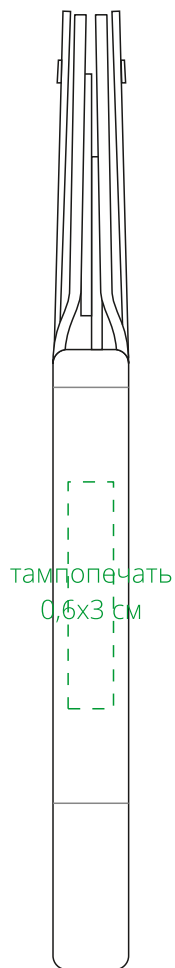

Арт. 18570  
Штопор Twistick  
M1:1

*сторона a*

*сторона b*

*сторона c*

*сторона d*