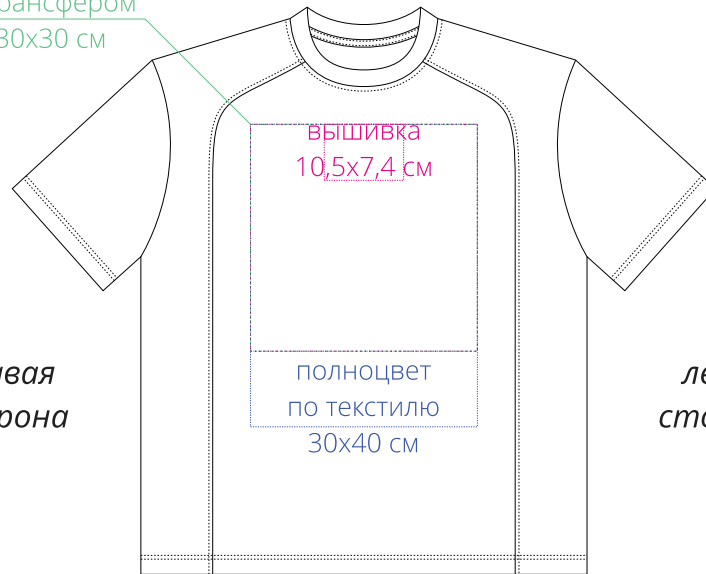

Арт. 18406

Футболка оверсайз унисекс Sideline

M1:10

флекс  
шелкография  
шелкотрансфер  
полноцвет  
с трансфером  
30x30 см

*грудь*

*правая  
сторона*

*левая  
сторона*

флекс  
шелкография  
шелкотрансфер  
полноцвет  
с трансфером  
30x30 см

*спина*

*левая  
сторона*

*правая  
сторона*

флекс  
шелкография  
шелкотрансфер  
полноцвет  
с трансфером  
10x10 см

*правый  
рукав*

*левый  
рукав*