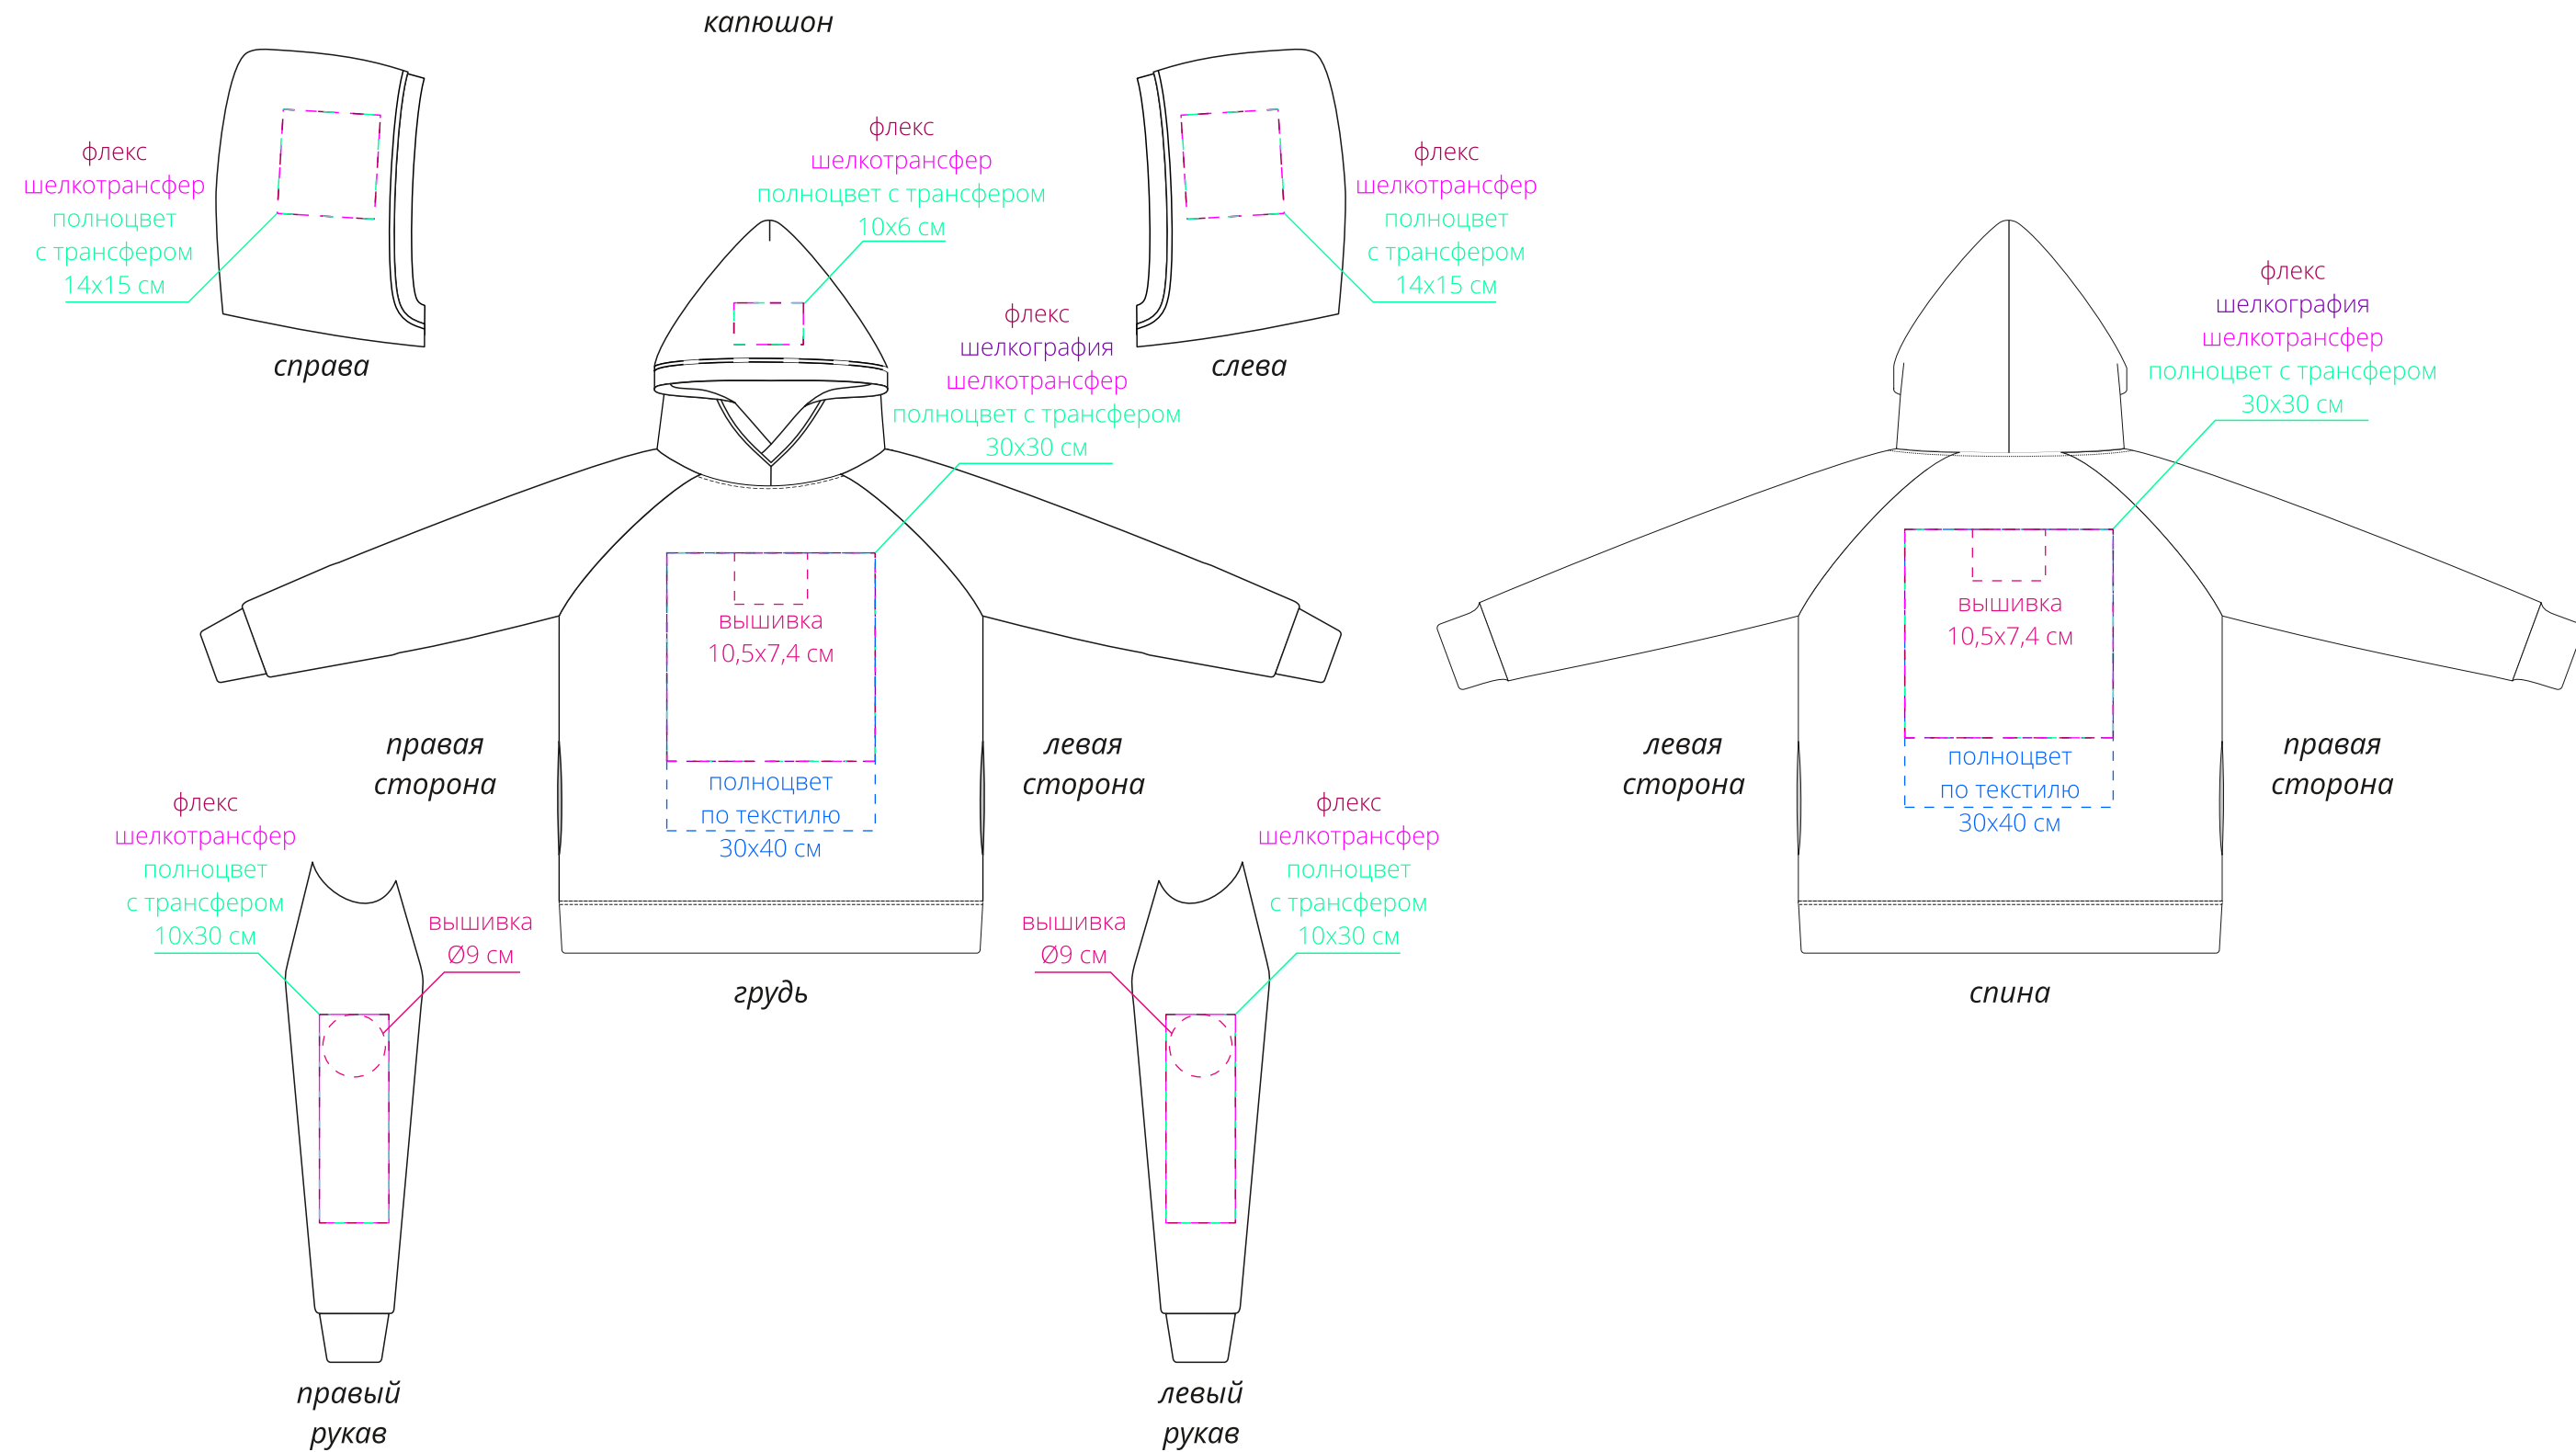

Арт. 18404
Худи унисекс Н5
M1:10

Для вышивки:

- нанесение можно сделать на изделии в любом месте с учетом отступа 5 см от шва без согласования производства.