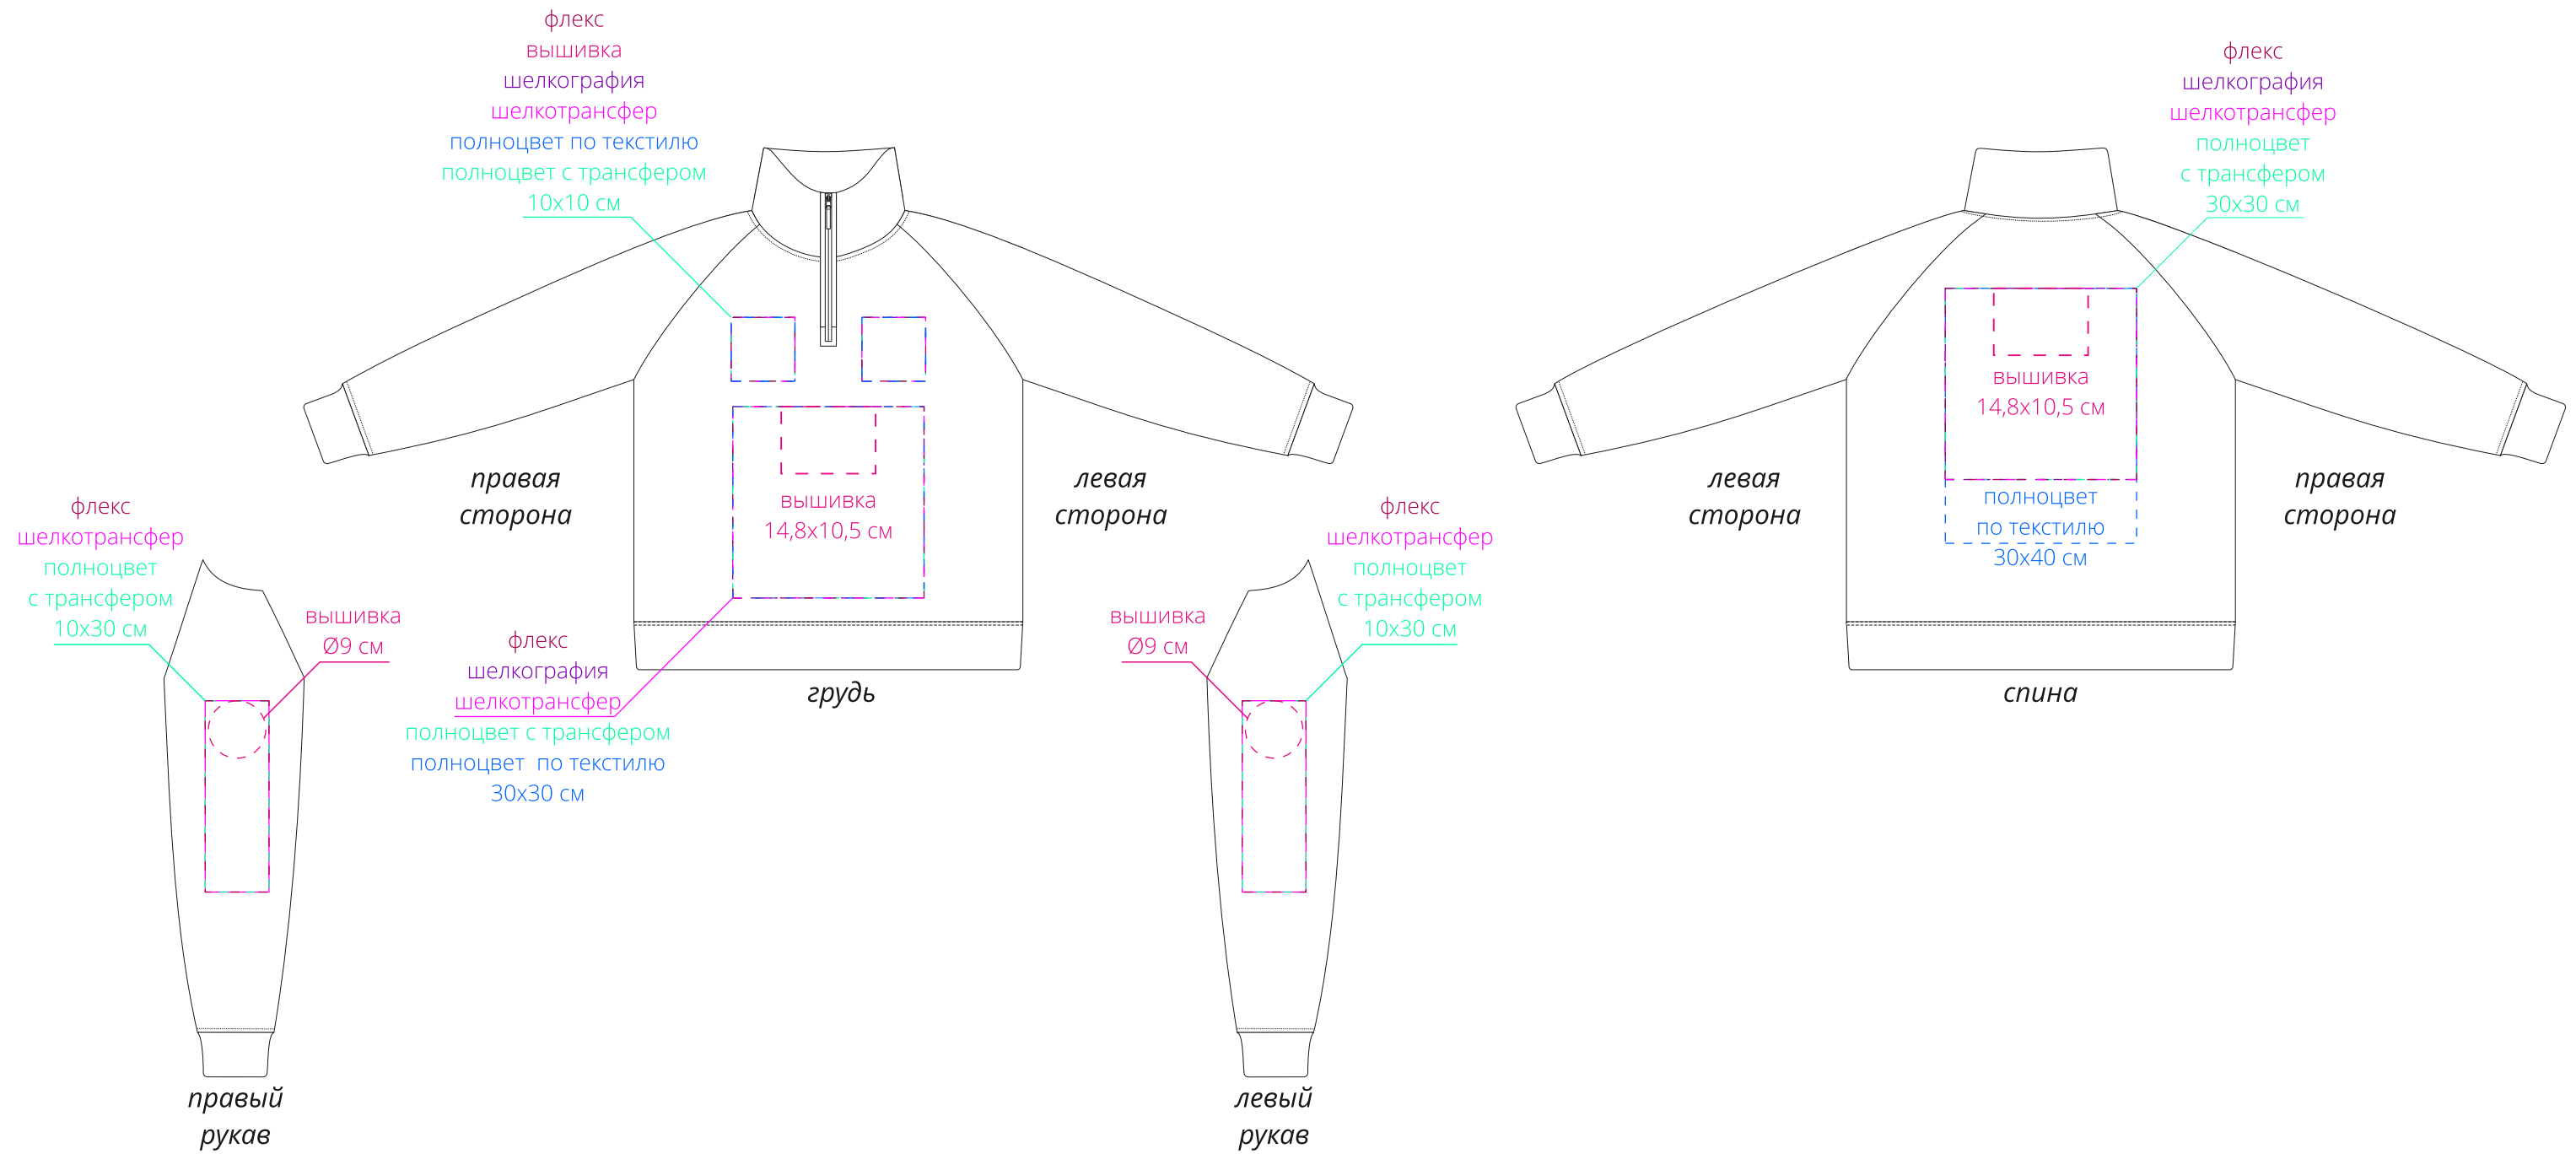

Арт.18401
Толстовка унисекс S3
M1:10

Важно!

Для вышивки на груди и спине:

- нанесение можно сделать на изделии в любом месте с учетом отступа 5 см от шва без согласования производства.