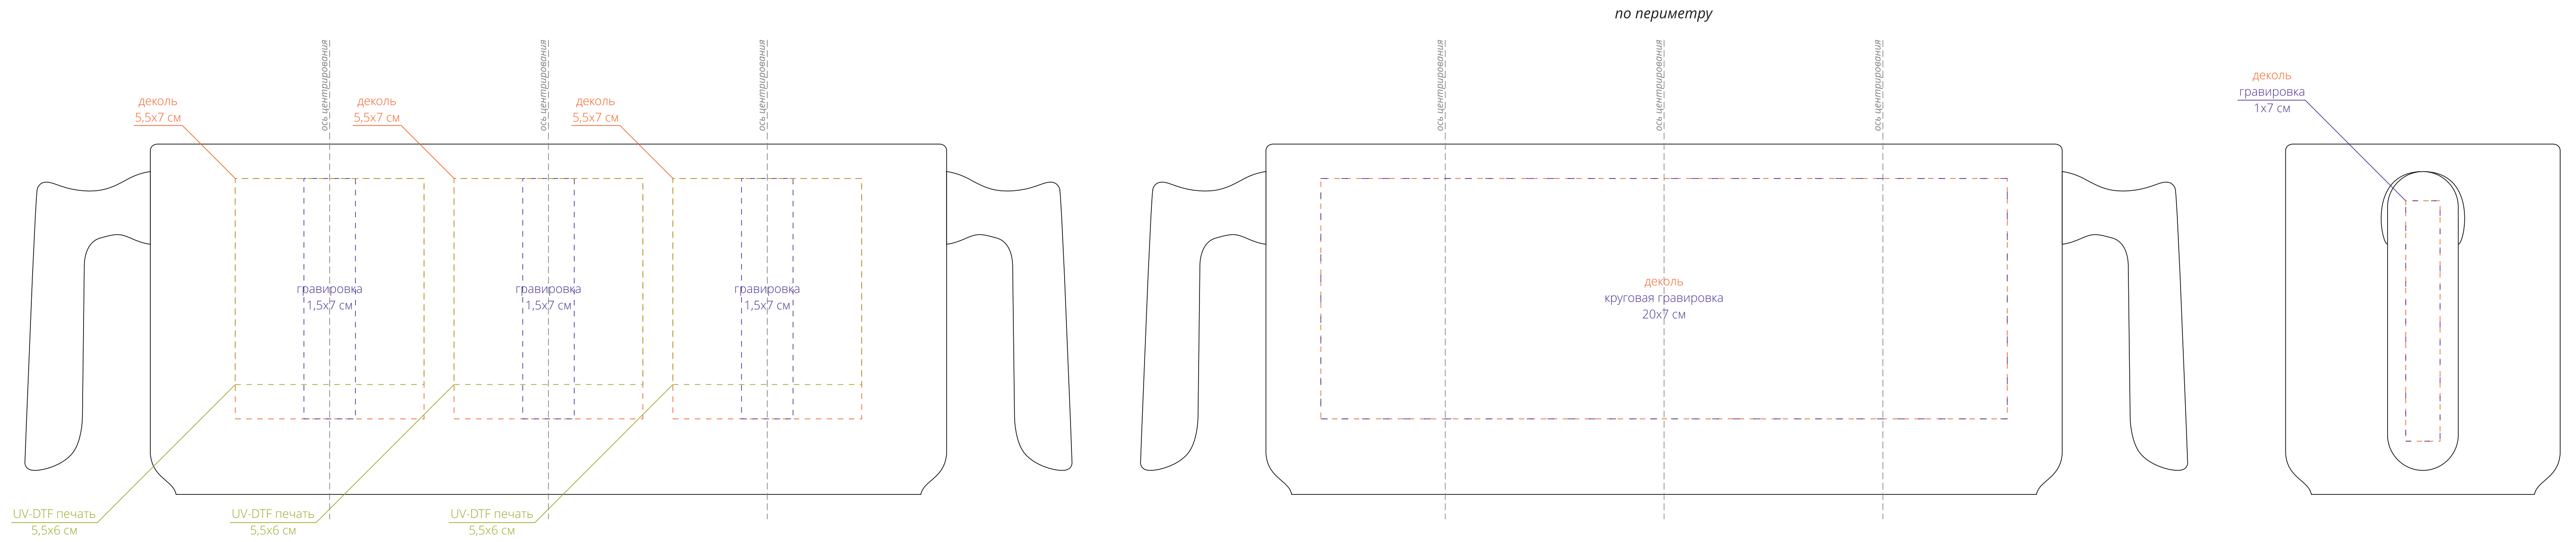

Арт. 18365  
Кружка Visari  
M1:1

**Внимание!**  
При печати по цветным изделиям белый цвет может принимать оттенок цвета изделия.