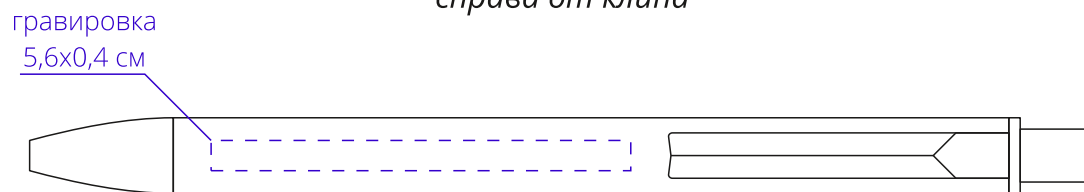

Арт. 18324

Металлическая ручка с софт-тач покрытием и клипом

М1:1

*справа от клипа*

*на одной линии с клипом*

*слева от клипа*

*на обратной от клипа стороне*