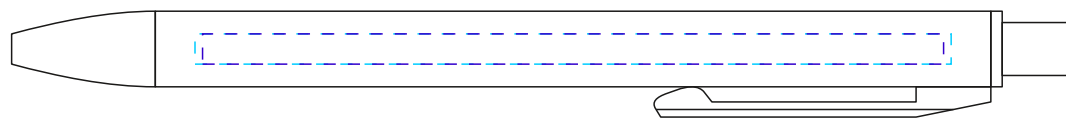

Арт. 18324

Металлическая ручка с софт-тач покрытием и клипом

М1:1

*справа от клипа*

*на одной линии с клипом*

*слева от клипа*

*на обратной от клипа стороне*