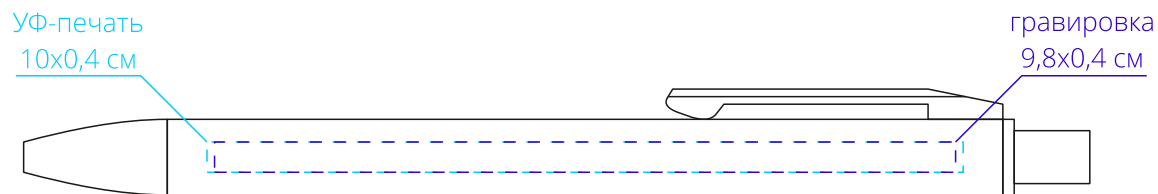

Арт. 18324

Металлическая ручка с софт-тач покрытием и клипом

М1:1

*справа от клипа*

*на одной линии с клипом*

*слева от клипа*

*на обратной от клипа стороне*