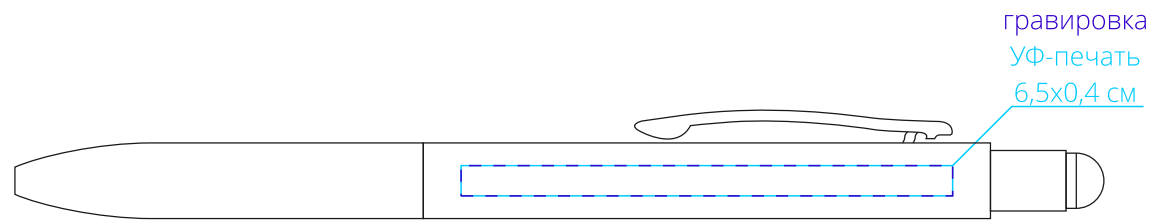

Арт. 18322

Металлическая ручка с софт-тач покрытием и стилусом

M1:1

*справа от клипа*

*слева от клипа*

*на обратной от клипа стороне*