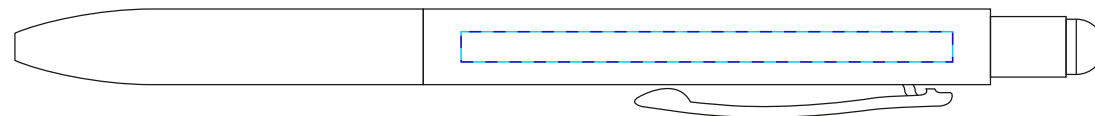

Арт. 18322

Металлическая ручка с софт-тач покрытием и стилусом

M1:1

*справа от клипа*

*слева от клипа*

*на обратной от клипа стороне*