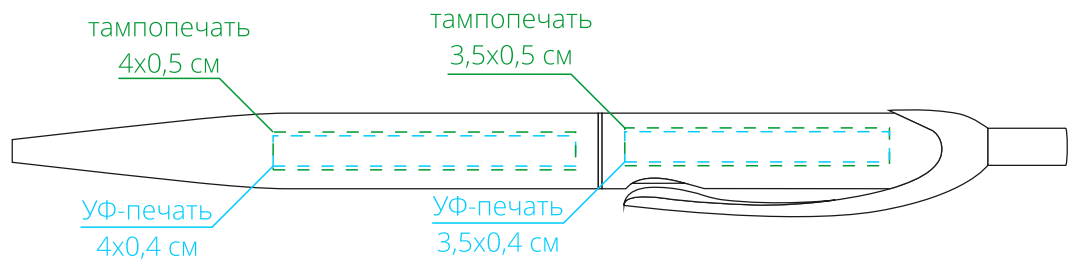

Арт. 18321
Пластиковая ручка металллик
M1:1

справа от клипа

на одной линии с клипом

слева от клипа

на обратной от клипа стороне