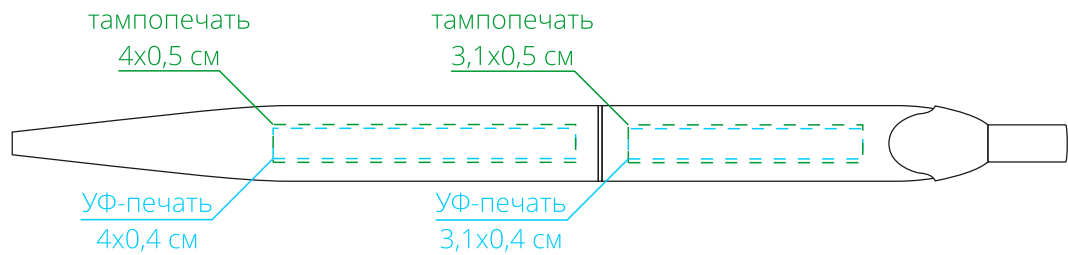

Арт. 18321
Пластиковая ручка металллик
M1:1

справа от клипа

на одной линии с клипом

слева от клипа

на обратной от клипа стороне