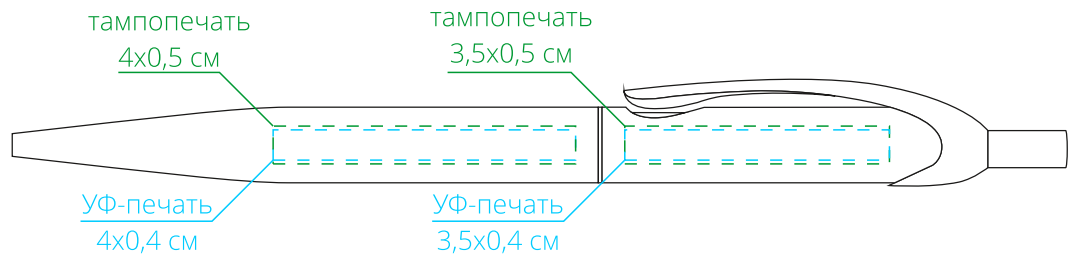

Арт. 18321
Пластиковая ручка металллик
M1:1

справа от клипа

на одной линии с клипом

слева от клипа

на обратной от клипа стороне