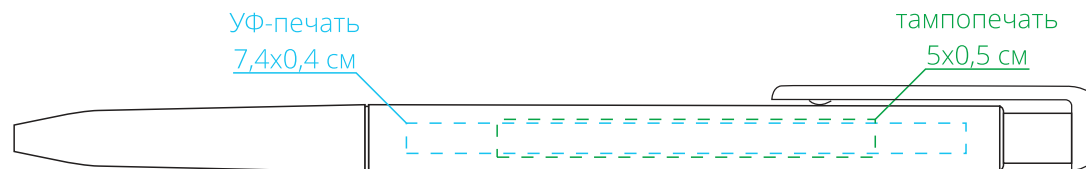

Арт. 18320
Пластиковая промо-ручка
M1:1

справа от клипа

на одной линии с клипом

слева от клипа

оборотная от клипа сторона