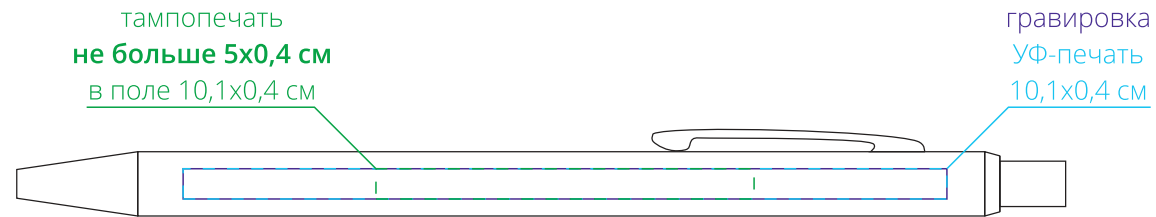

Арт. 18319

Тонкая металлическая ручка

M1:1

*справа от клипа*

*на одной линии с клипом*

*слева от клипа*

*на обратной от клипа стороне*