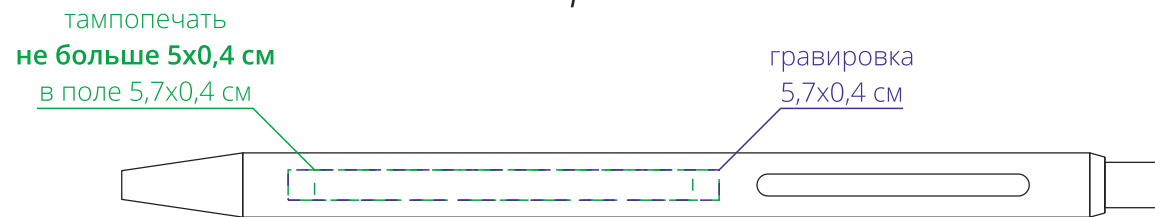

Арт. 18319

Тонкая металлическая ручка

M1:1

*справа от клипа*

*на одной линии с клипом*

*слева от клипа*

*на обратной от клипа стороне*