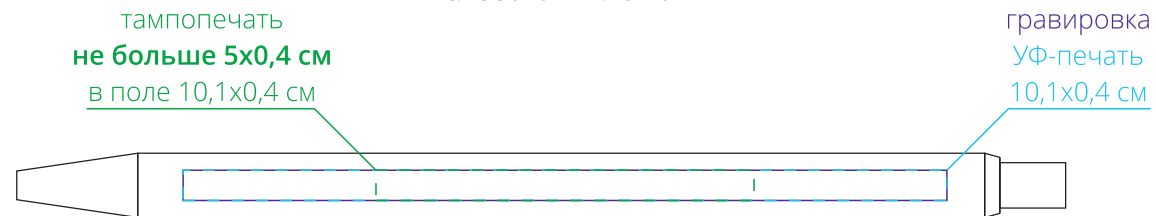

Арт. 18319

Тонкая металлическая ручка

M1:1

*справа от клипа*

*на одной линии с клипом*

*слева от клипа*

*на обратной от клипа стороне*