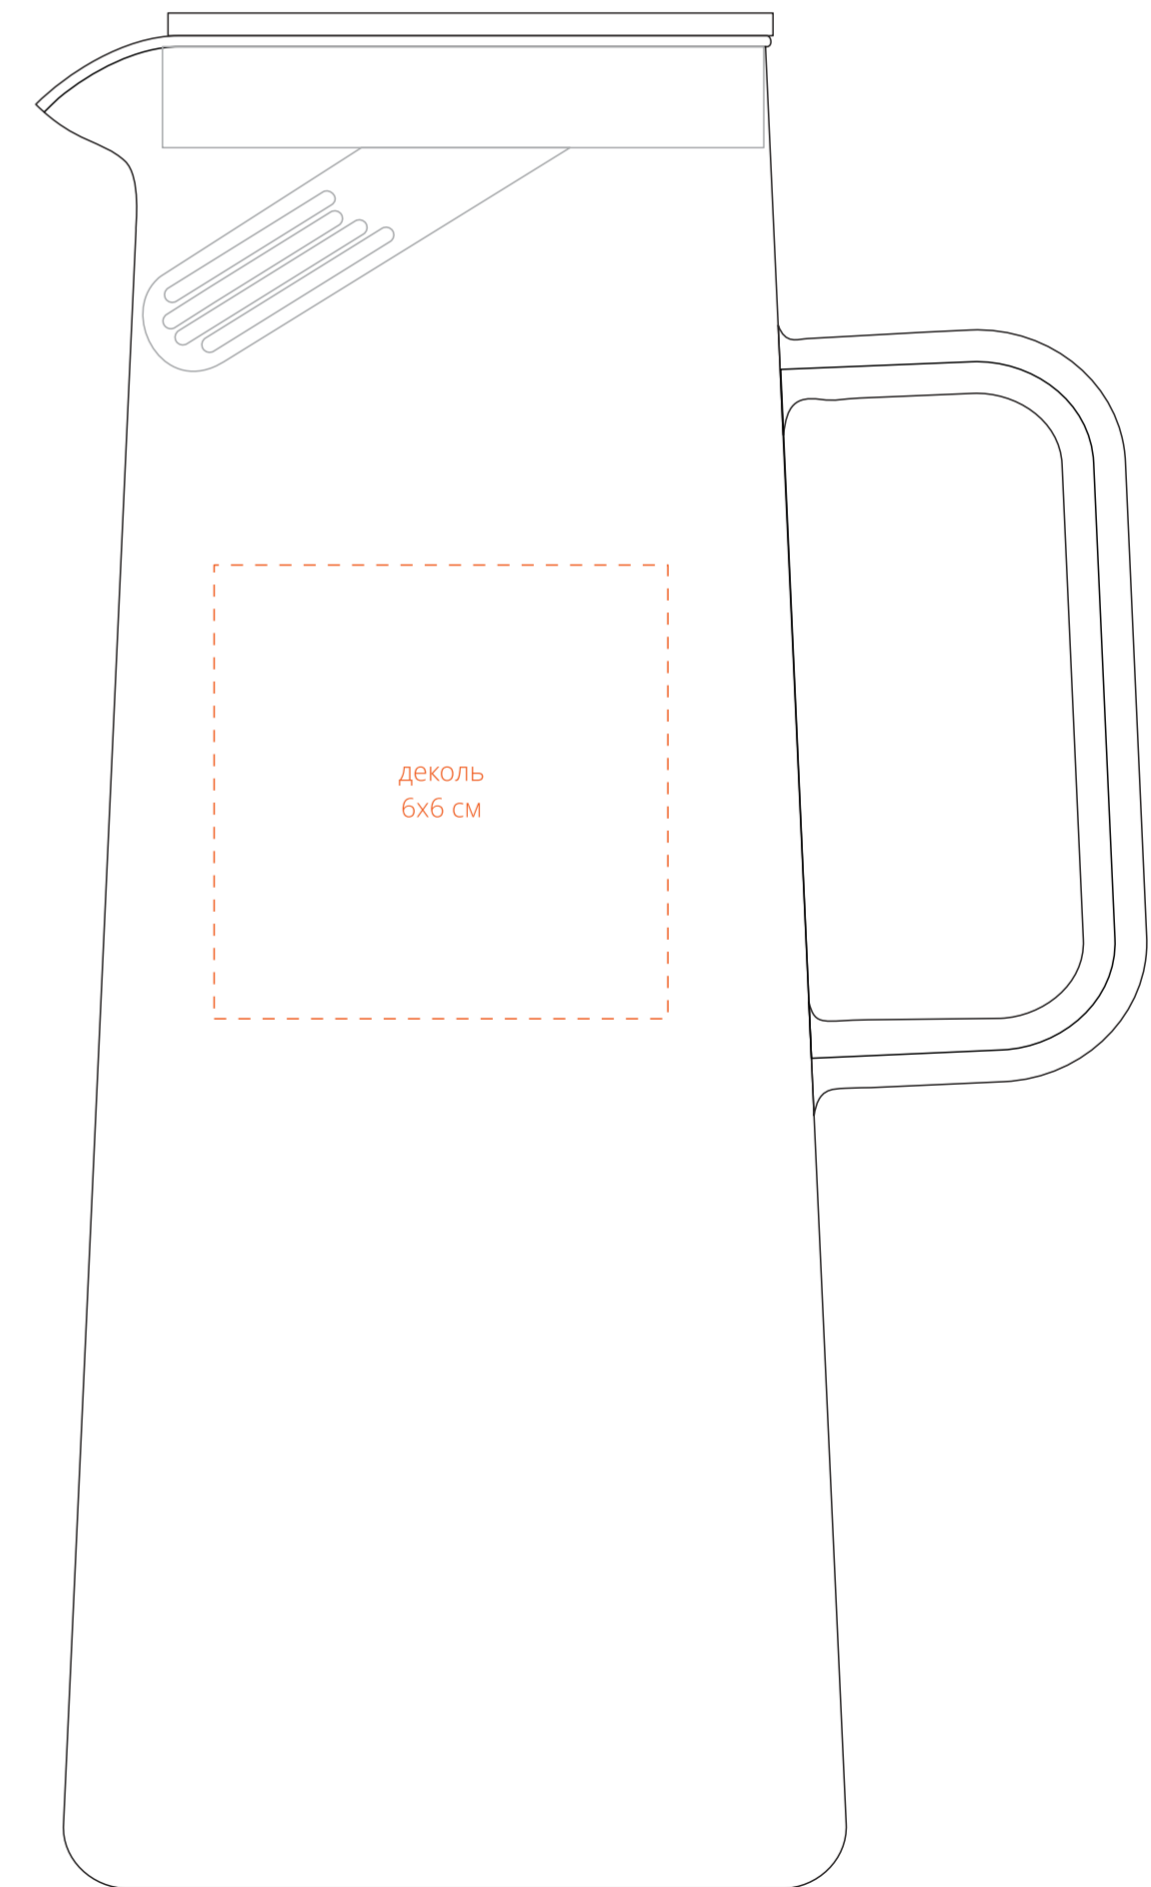

Арт. 18302
Кувшин Alegre
M1:1

крышка
сверху

справа от ручки

напротив ручки

слева от ручки