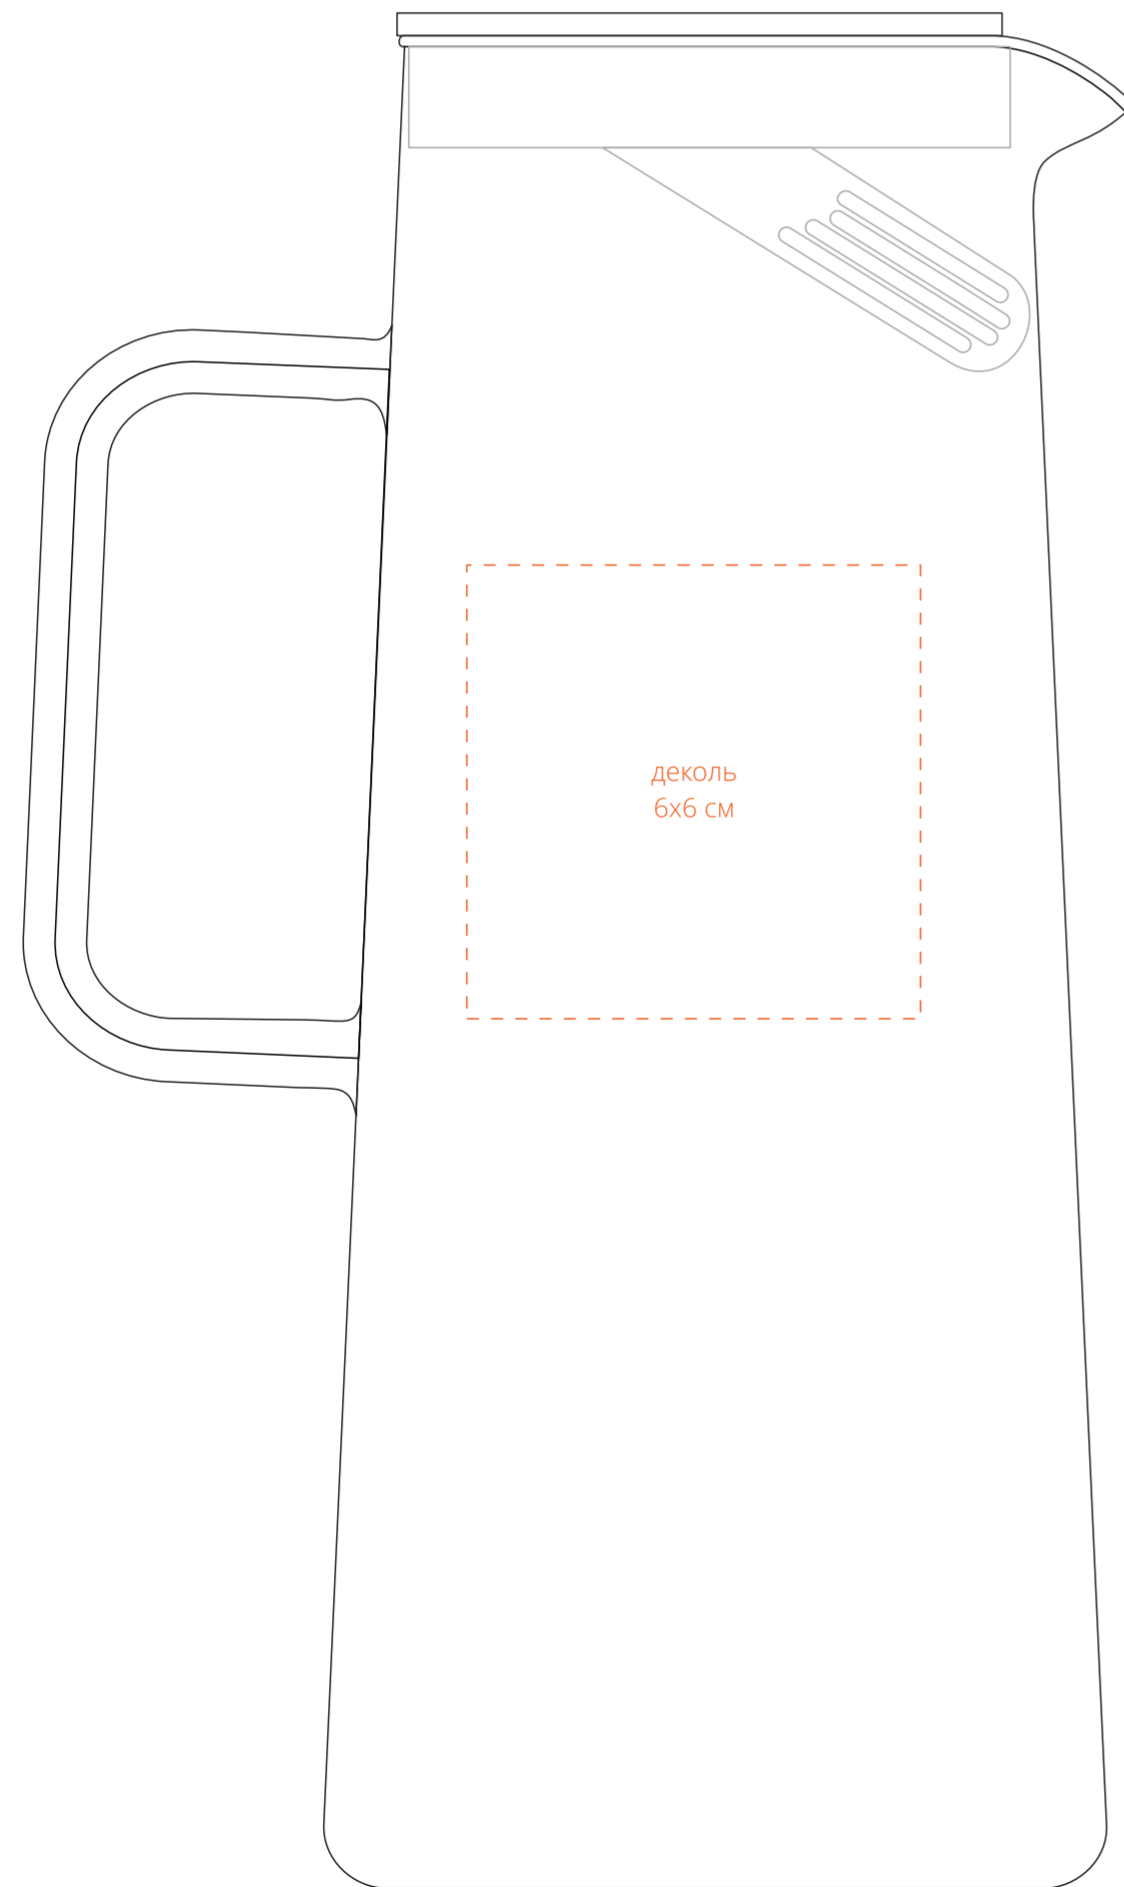

Арт. 18302
Кувшин Alegre
M1:1

крышка
сверху

справа от ручки

напротив ручки

слева от ручки