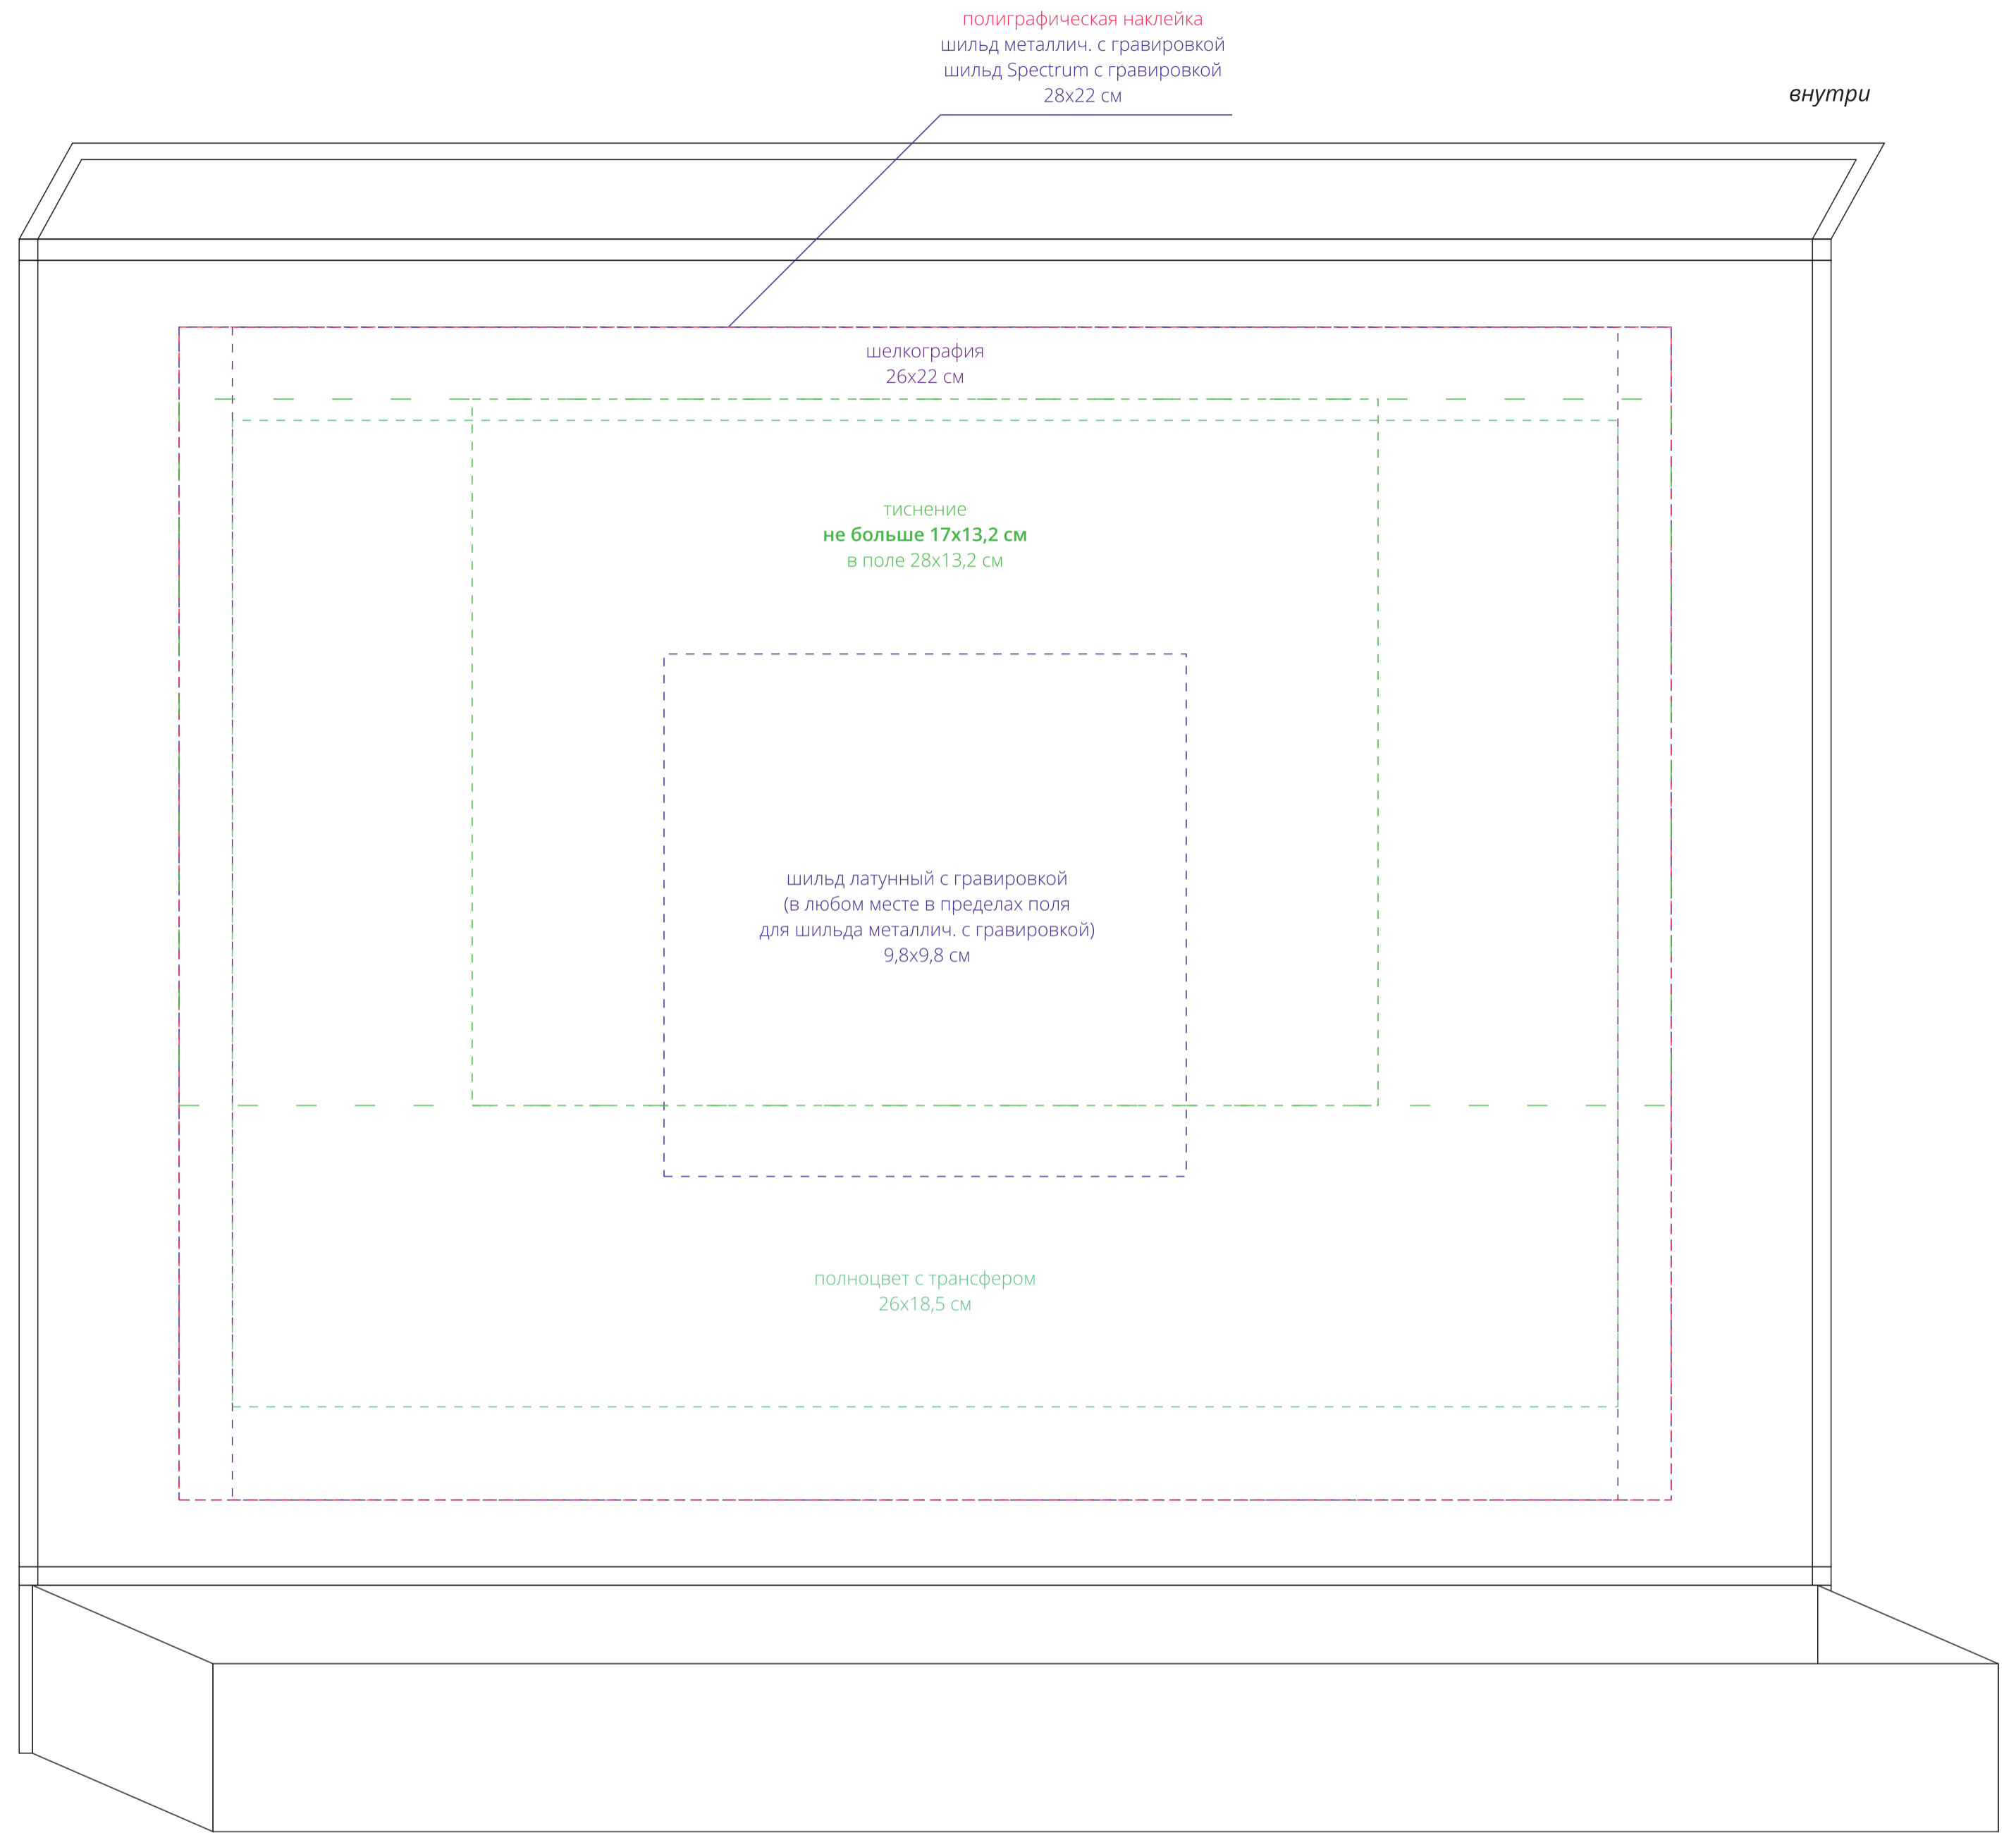

полиграфическая наклейка
шильд металлич. с гравировкой
шильд Spectrum с гравировкой
33x2 см

Внимание!
Для шелкографии по цветным и темным поверхностям рекомендуем использовать черный, белый, золотистый и серебристый цвета во избежание проявления оттенка основы.