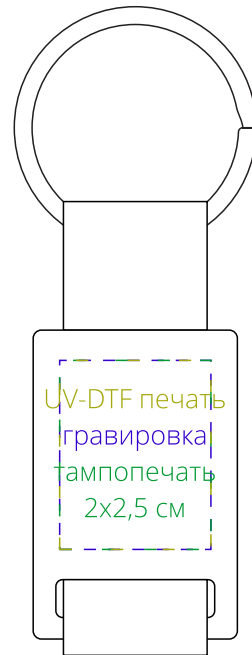

Арт. 18283

Брелок Inlet с тканевой вставкой

M1:1

*сторона а*

*сторона b*