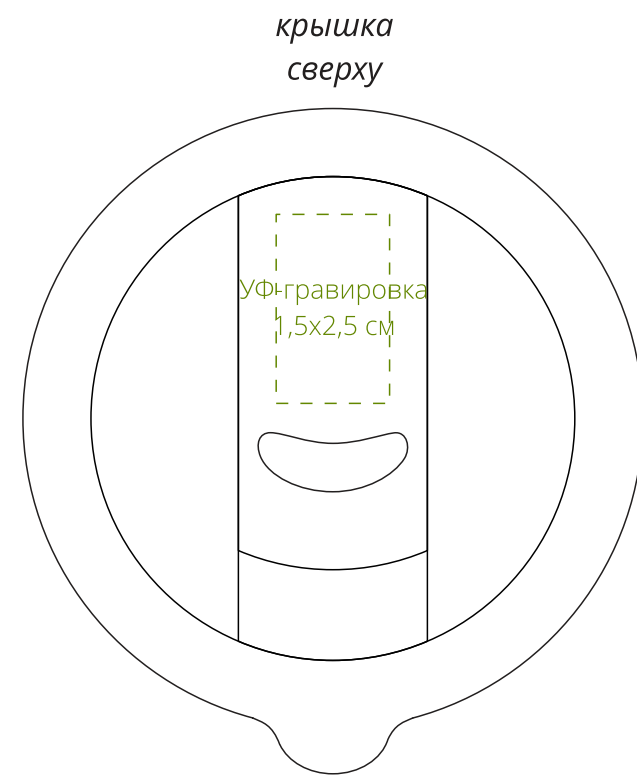

Арт. 18279
Кружка Nabo с силиконовым держателем
M1:1

Внимание!
При печати по цветным изделиям белый цвет может принимать оттенок цвета изделия.