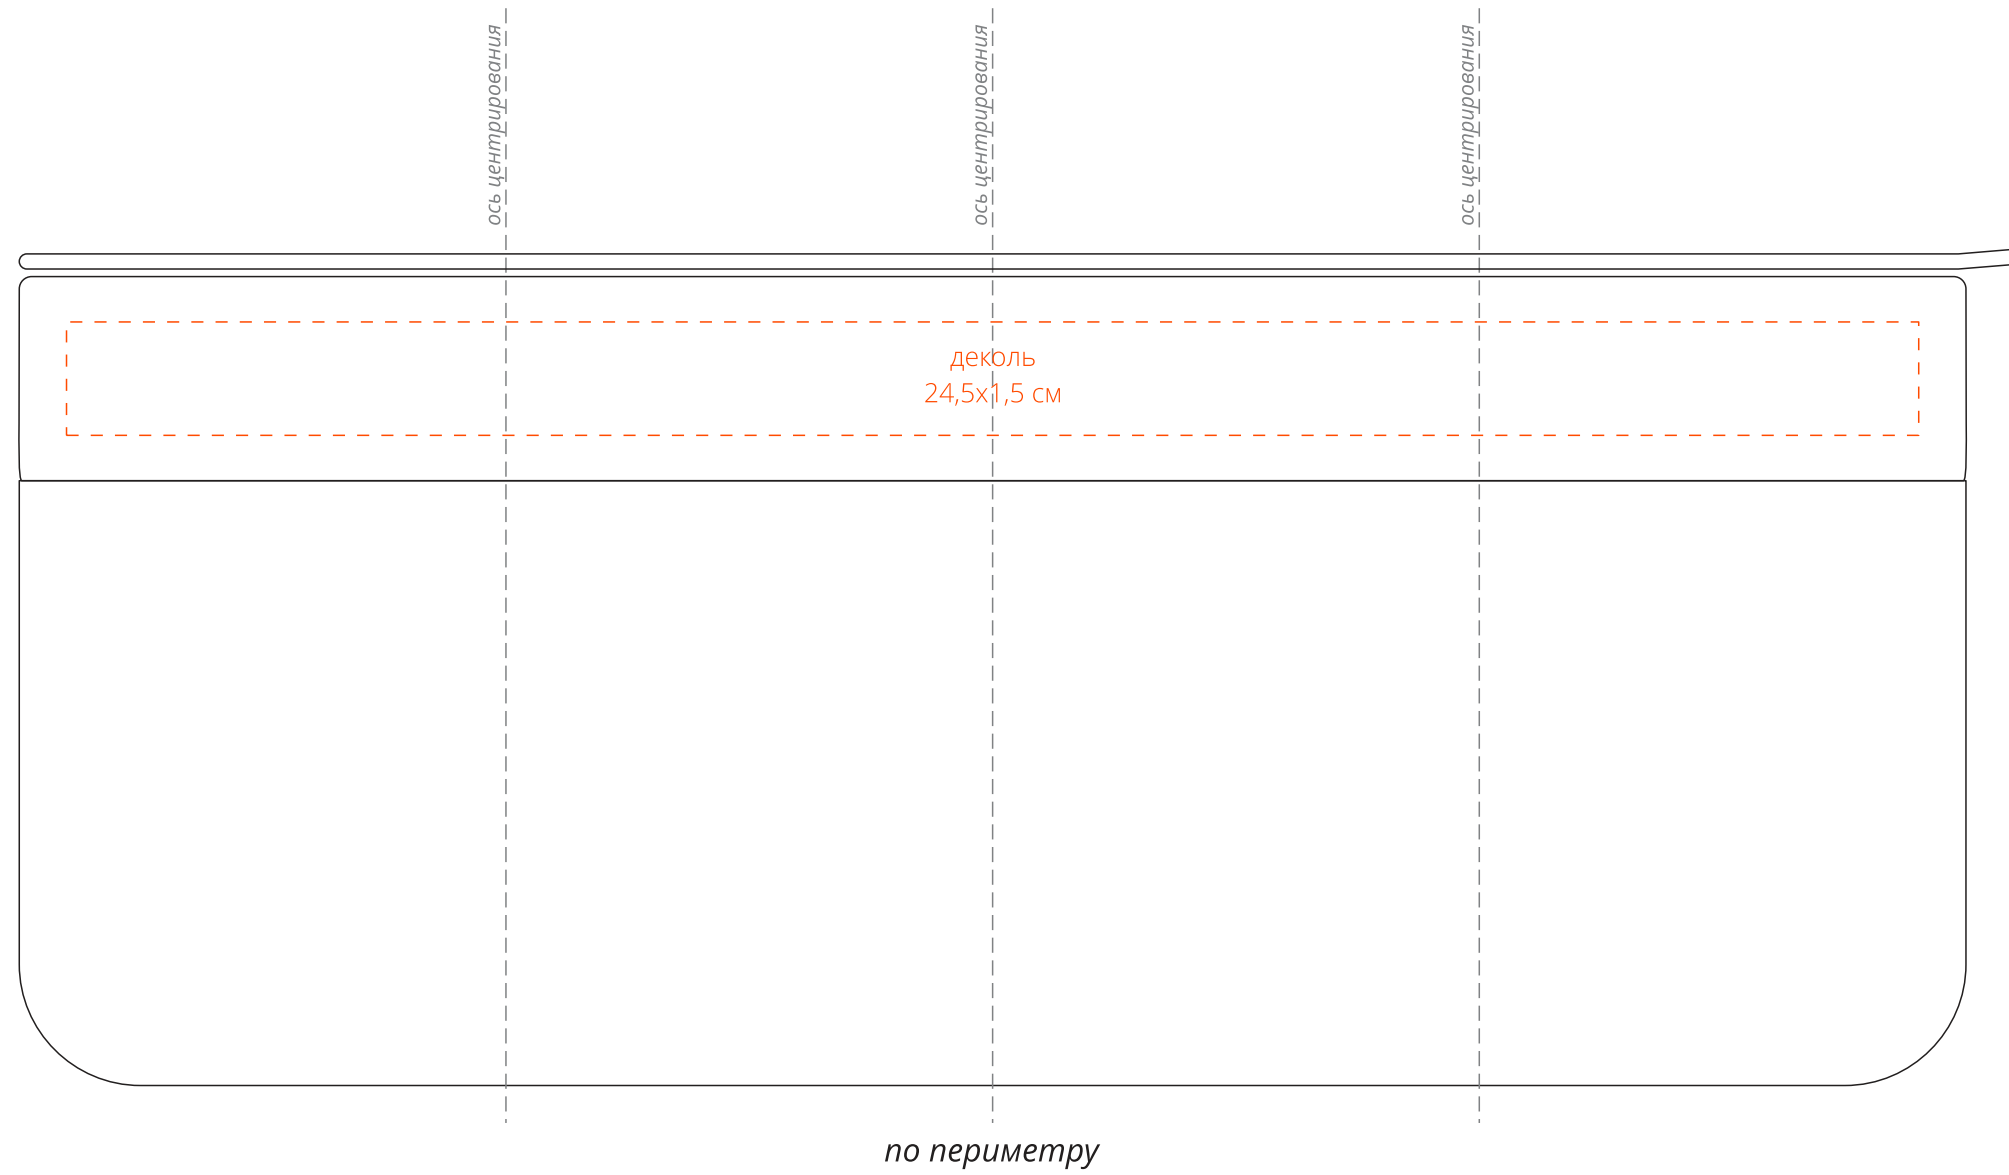

Арт. 18279
Кружка Nabo с силиконовым держателем
M1:1

Внимание!
При печати по цветным изделиям белый цвет может принимать оттенок цвета изделия.