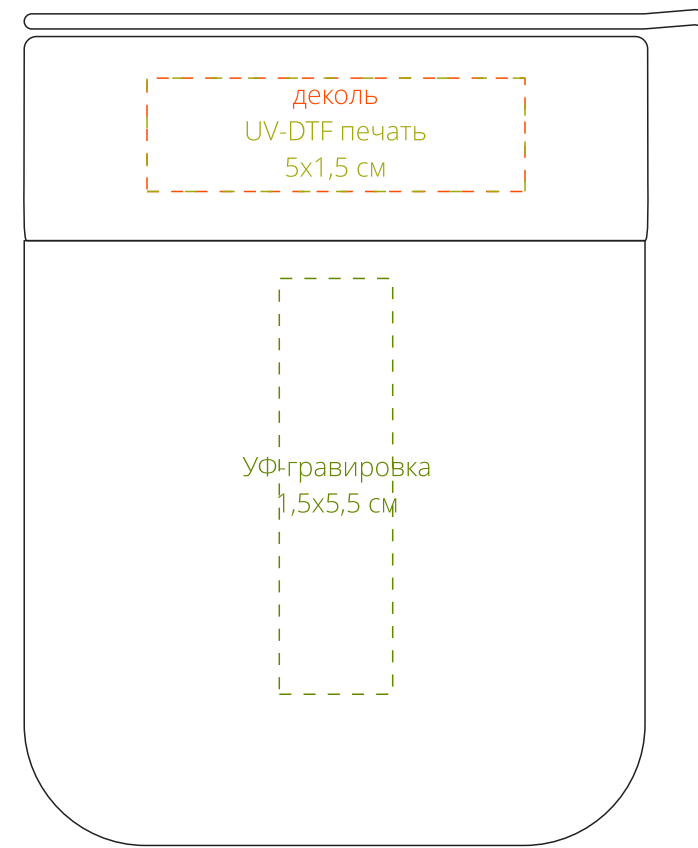

Арт. 18279
Кружка Nabo с силиконовым держателем
M1:1

Внимание!
При печати по цветным изделиям белый цвет может принимать оттенок цвета изделия.