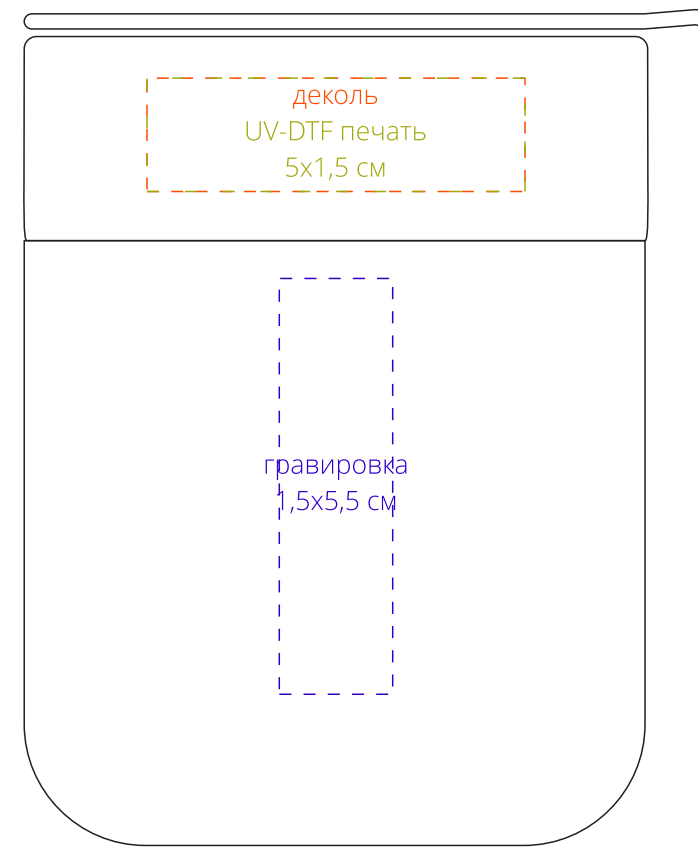

Арт. 18279.30

Кружка Nabo с силиконовым держателем, черная

M1:1

**Внимание!**

При печати по цветным изделиям белый цвет может принимать оттенок цвета изделия.