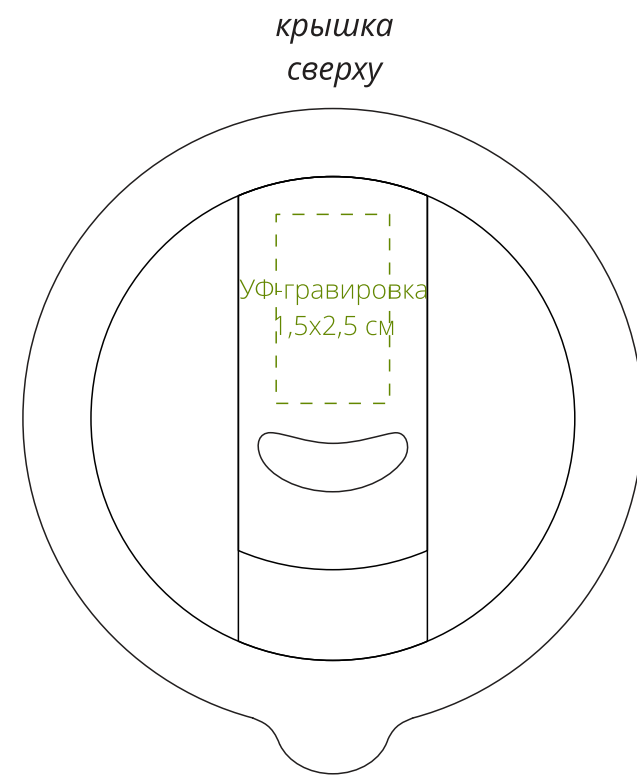

Арт. 18279.30

Кружка Nabo с силиконовым держателем, черная

M1:1

**Внимание!**

При печати по цветным изделиям белый цвет может принимать оттенок цвета изделия.