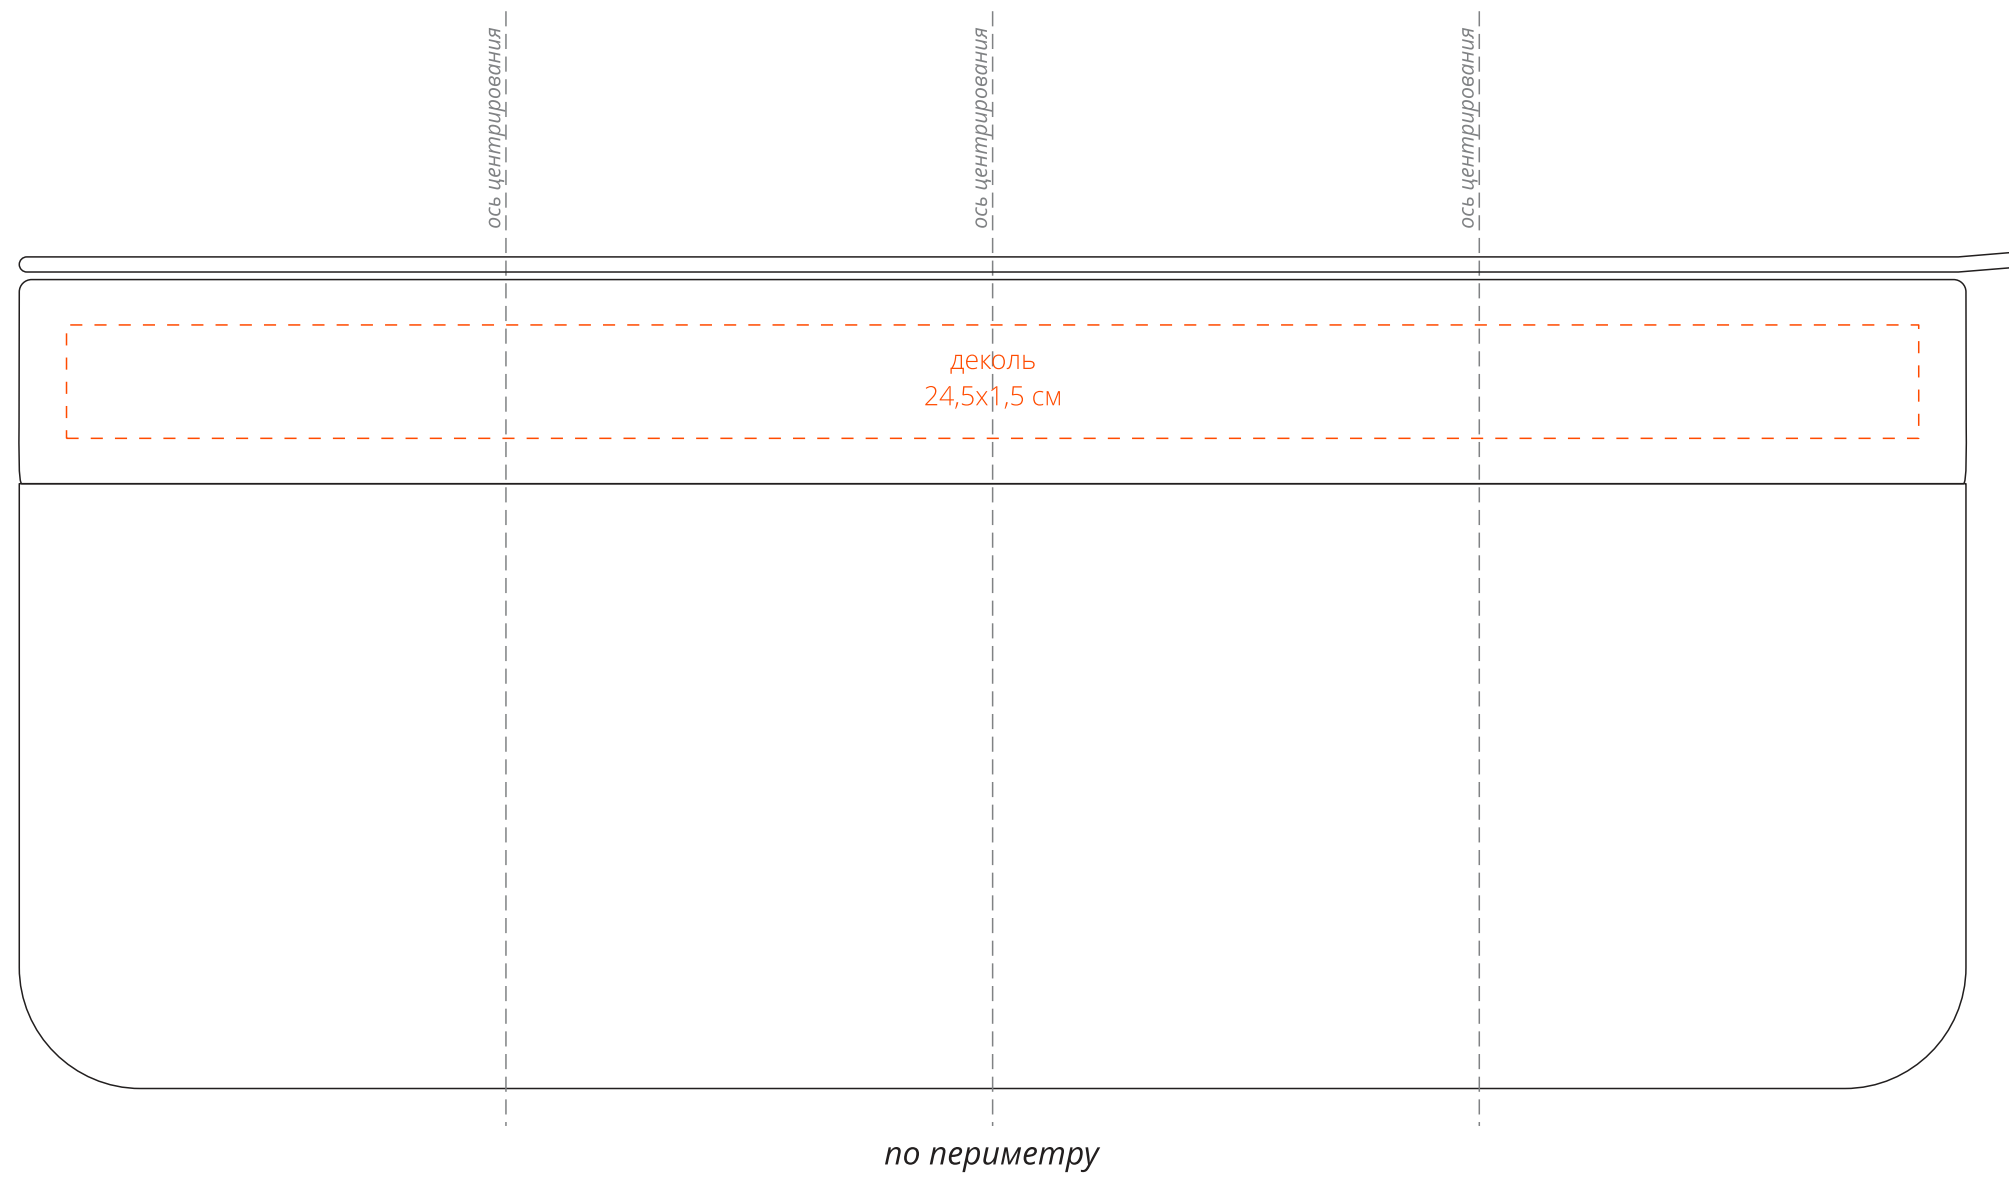

Арт. 18279.30

Кружка Nabo с силиконовым держателем, черная

M1:1

**Внимание!**

При печати по цветным изделиям белый цвет может принимать оттенок цвета изделия.