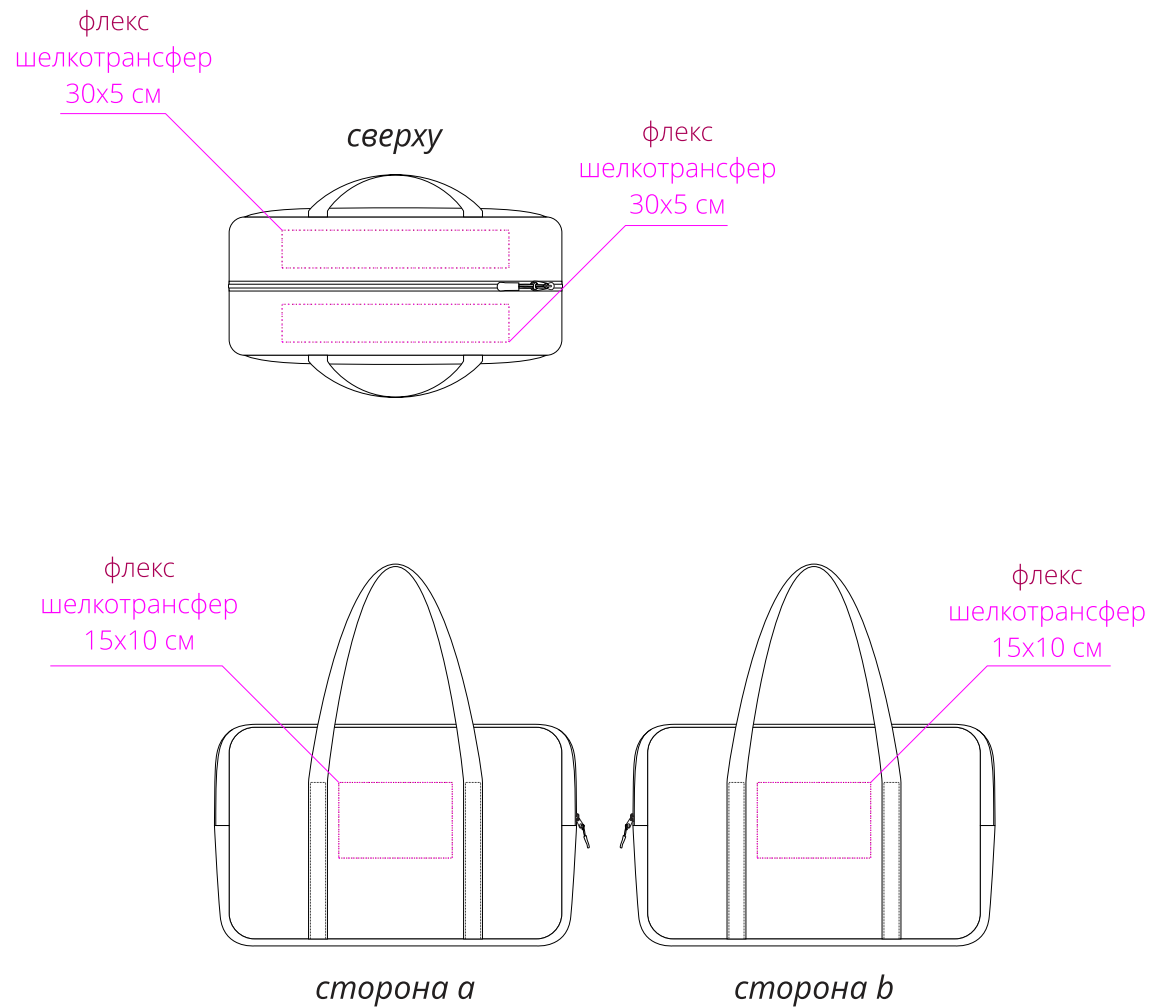

Арт. 18258.30
Спортивная сумка Ligerо, черная
M1:10

Важно!

**Для нанесения используется только антимиграционный флекс.
Для шелкотрансфера нужна антимиграционная подложка.**