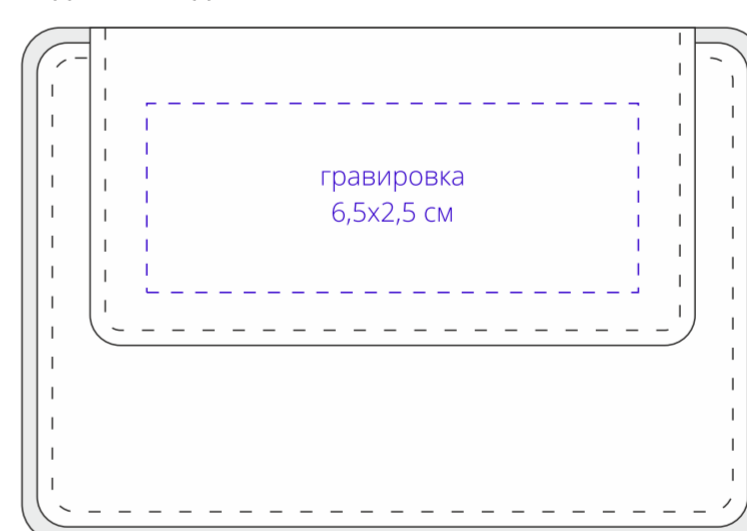

чехол

лицо

оборот

кошелек

оборот

лицо

коробка

отделение для монет

**Внимание!**

Для шелкографии по цветным и темным поверхностям рекомендуем использовать черный, белый, золотистый и серебристый цвета во избежание проявления оттенка основы.