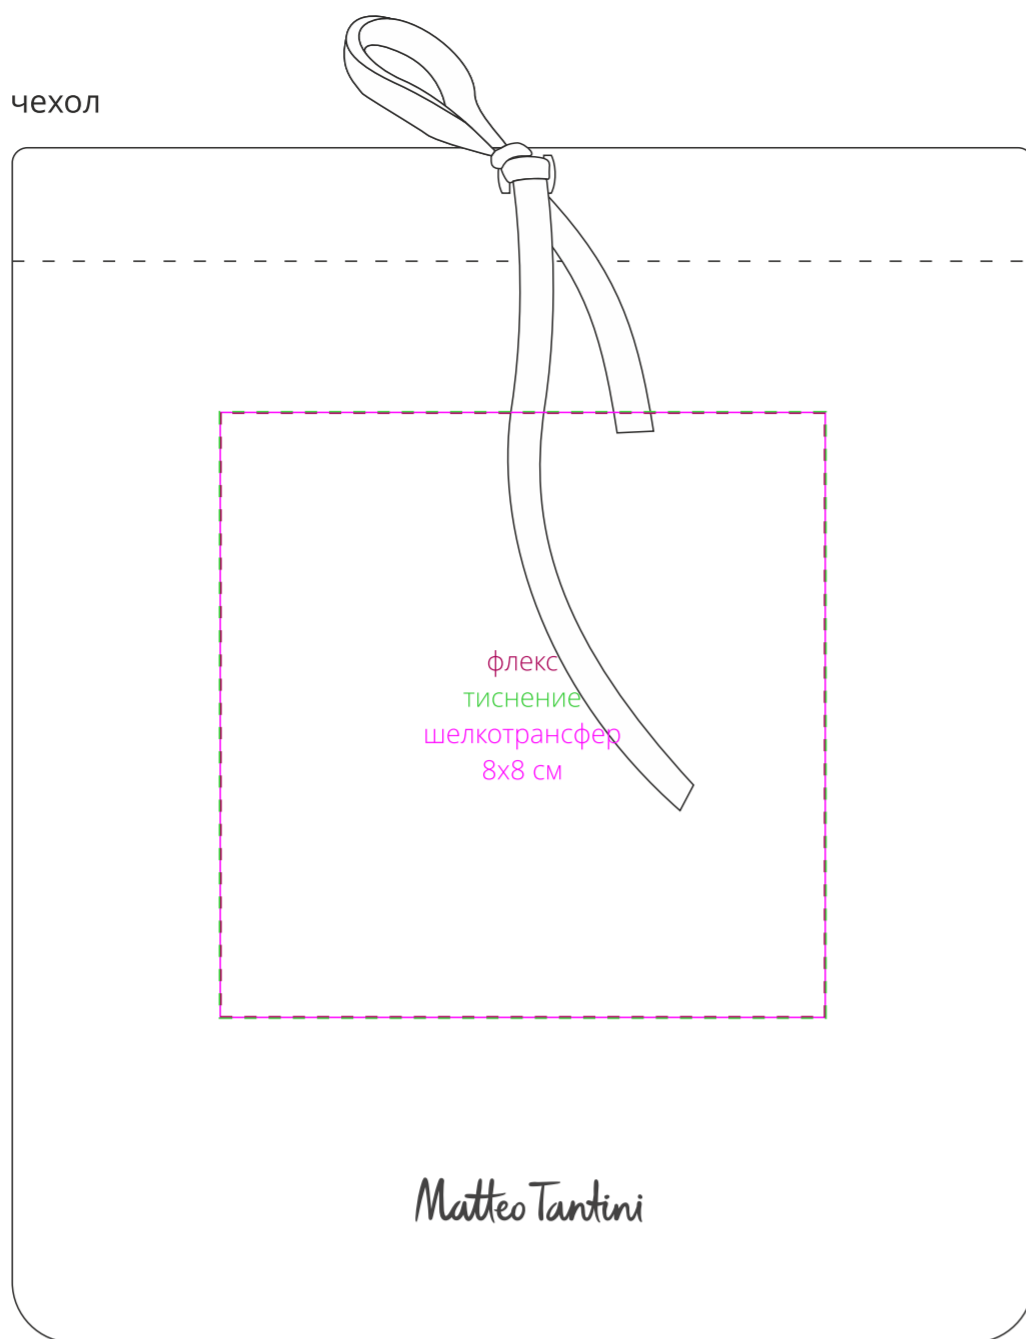

чехол

лицо

оборот

кошелек

оборот

лицо

коробка

отделение для монет

**Внимание!**

Для шелкографии по цветным и темным поверхностям рекомендуем использовать черный, белый, золотистый и серебристый цвета во избежание проявления оттенка основы.