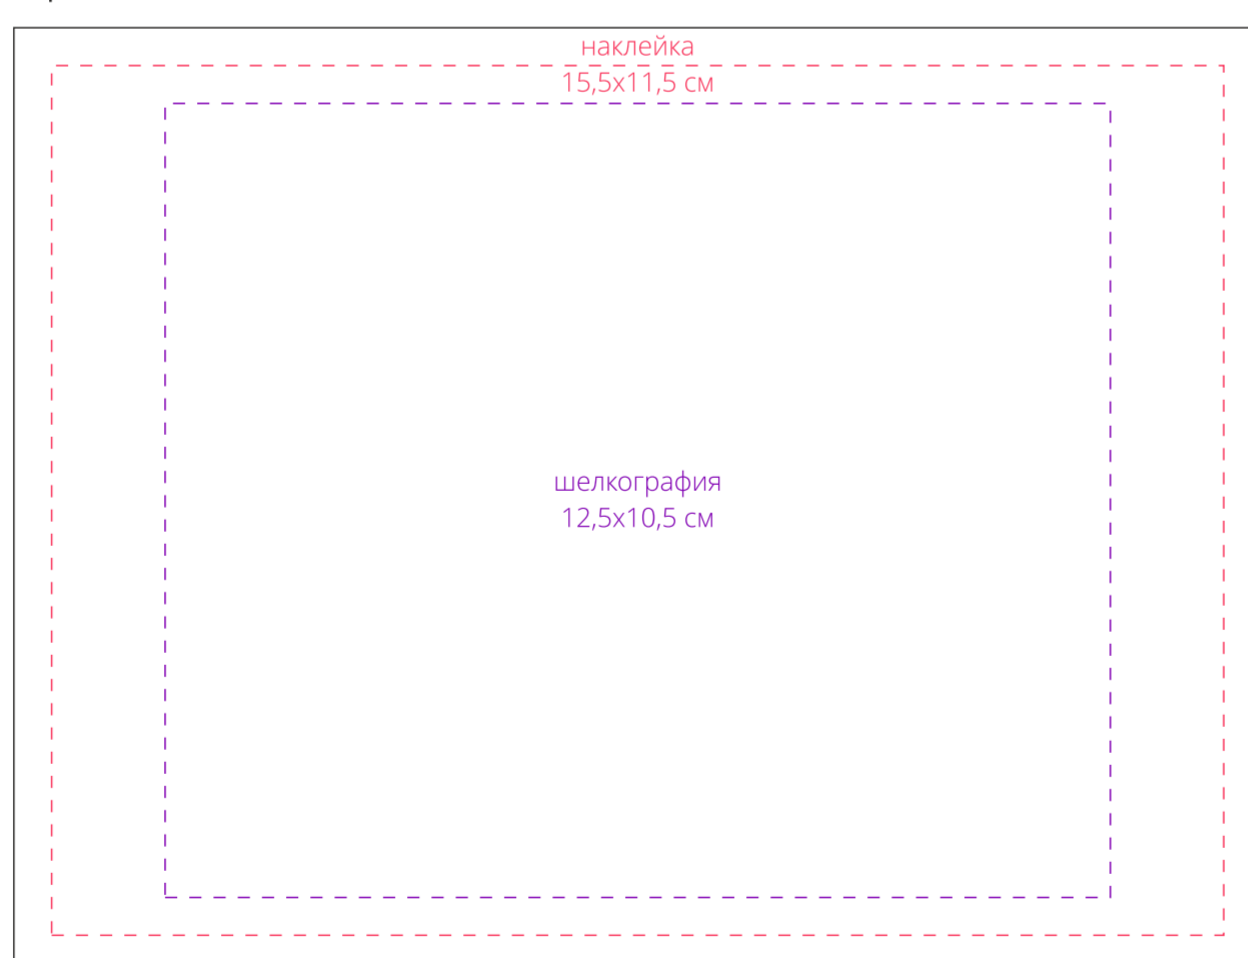

чехол

лицо

оборот

кошелек

оборот

лицо

коробка

отделение для монет

**Внимание!**

Для шелкографии по цветным и темным поверхностям рекомендуем использовать черный, белый, золотистый и серебристый цвета во избежание проявления оттенка основы.