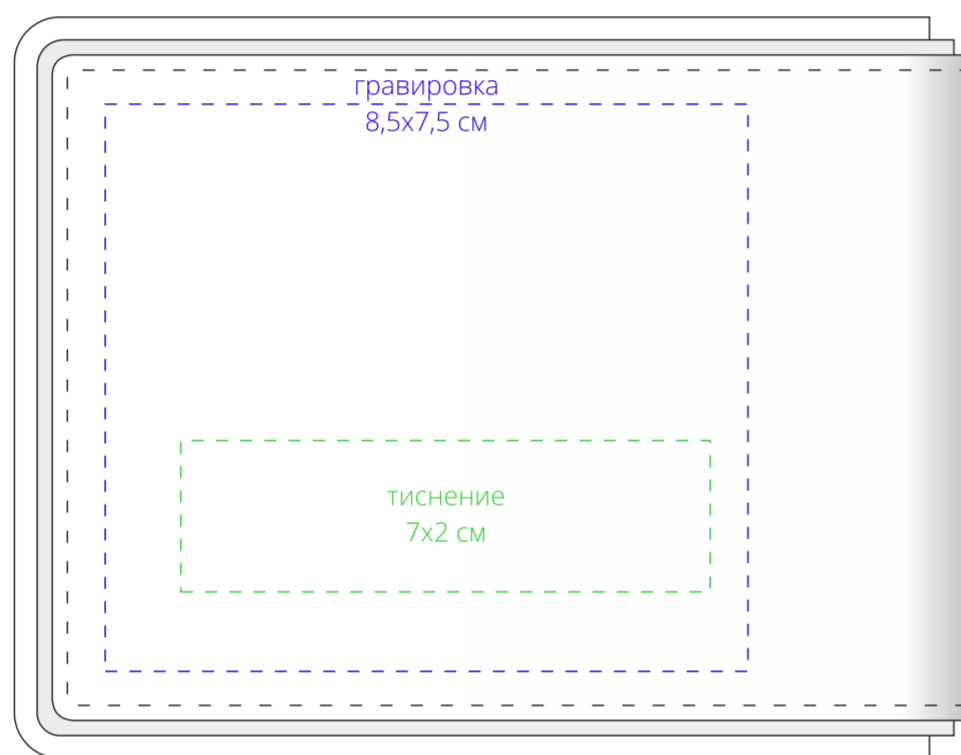

чехол

лицо

оборот

кошелек

оборот

лицо

коробка

отделение для монет

**Внимание!**

Для шелкографии по цветным и темным поверхностям рекомендуем использовать черный, белый, золотистый и серебристый цвета во избежание проявления оттенка основы.