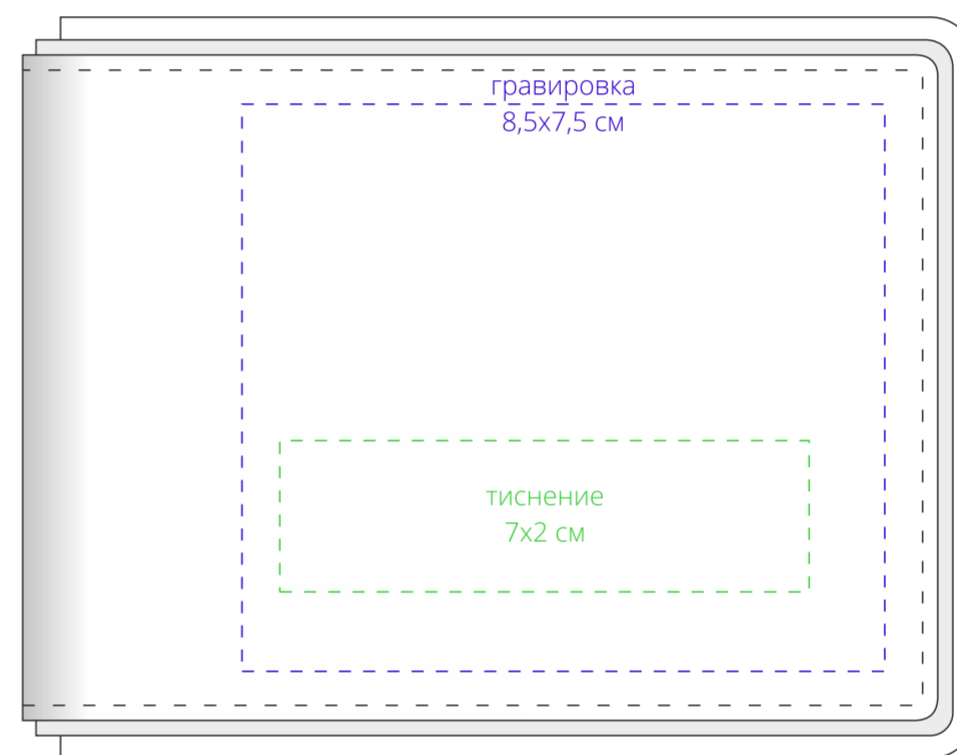

чехол

лицо

оборот

кошелек

оборот

лицо

коробка

отделение для монет

**Внимание!**

Для шелкографии по цветным и темным поверхностям рекомендуем использовать черный, белый, золотистый и серебристый цвета во избежание проявления оттенка основы.