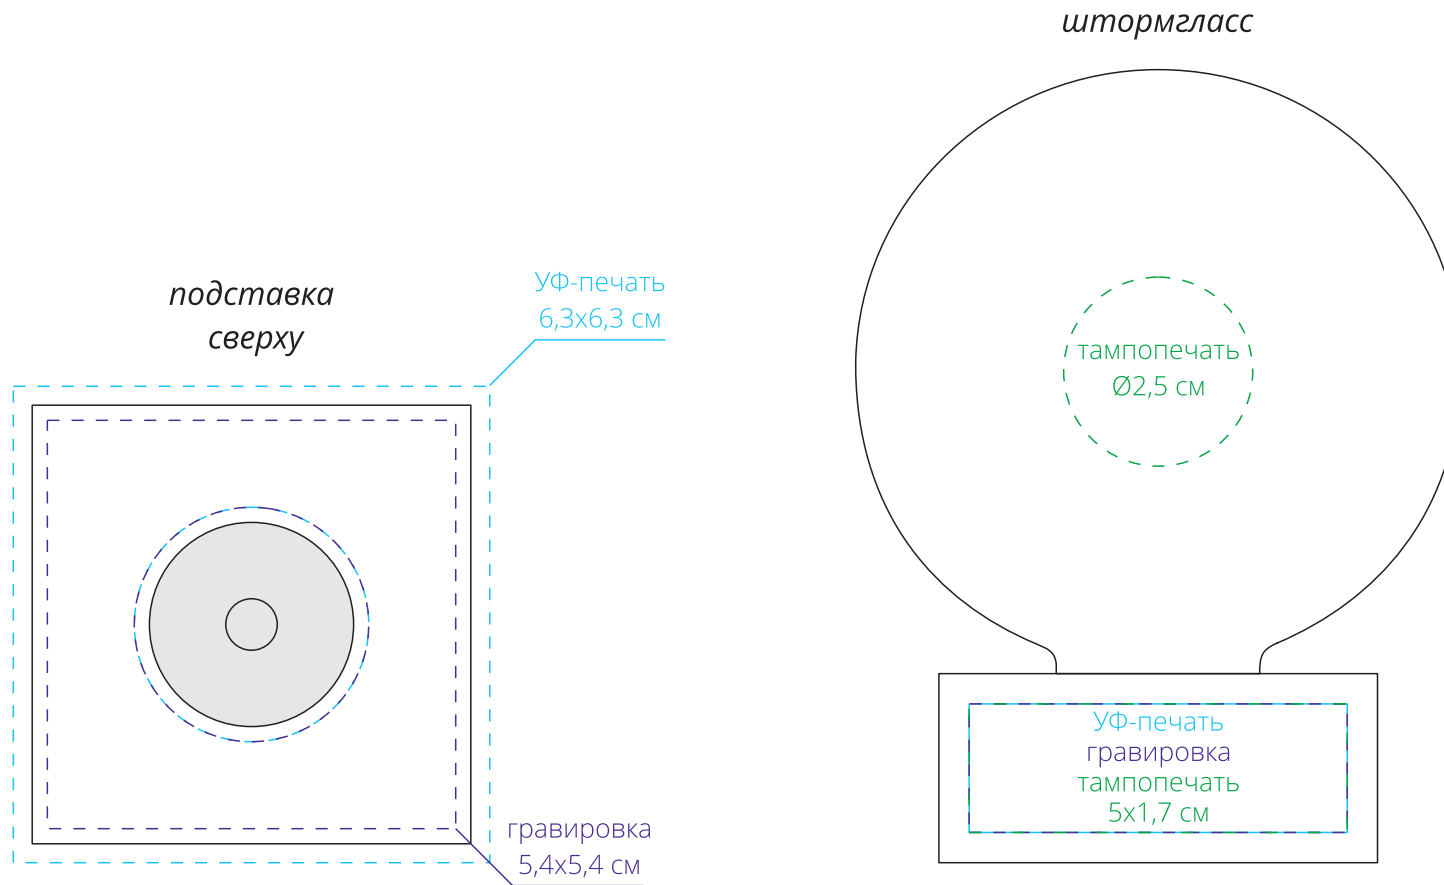

Арт. 17959
Штормгласс Mystery
M1:1

**нанесение на штормглассе возможно со всех сторон*