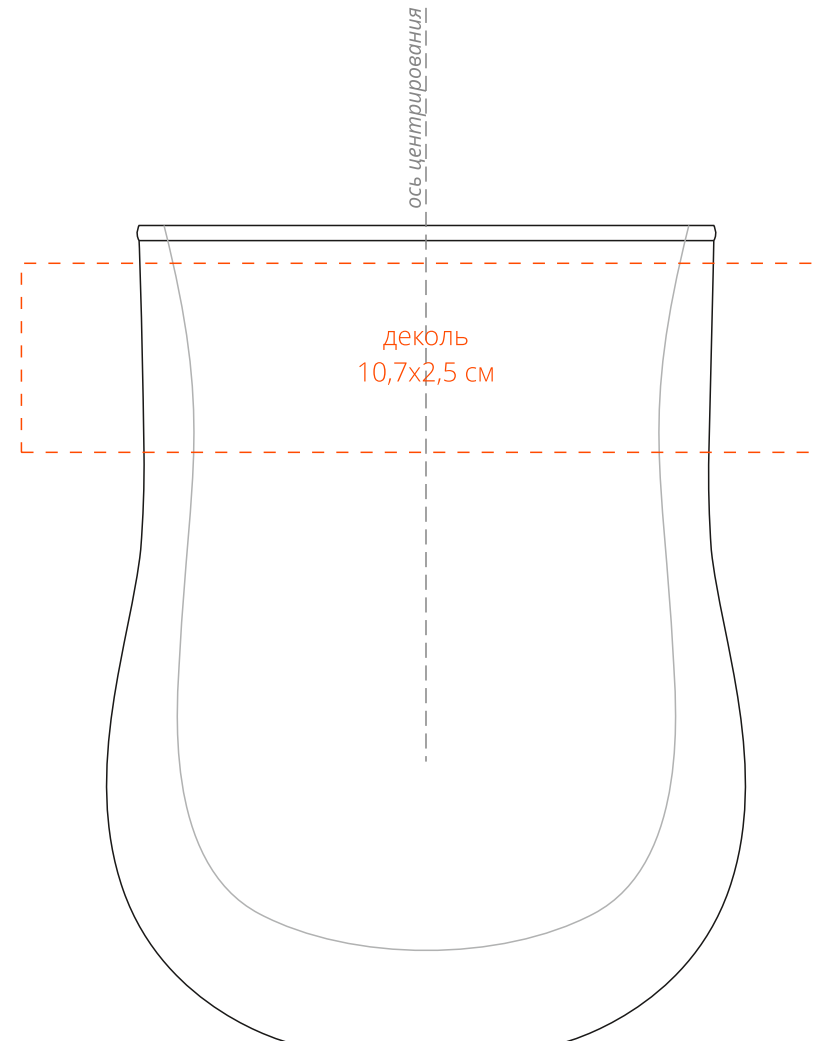

Арт. 17917

Стакан с двойными стенками Double Wall

M1:1

Внимание!

При печати по цветным изделиям белый цвет может принимать оттенок цвета изделия.