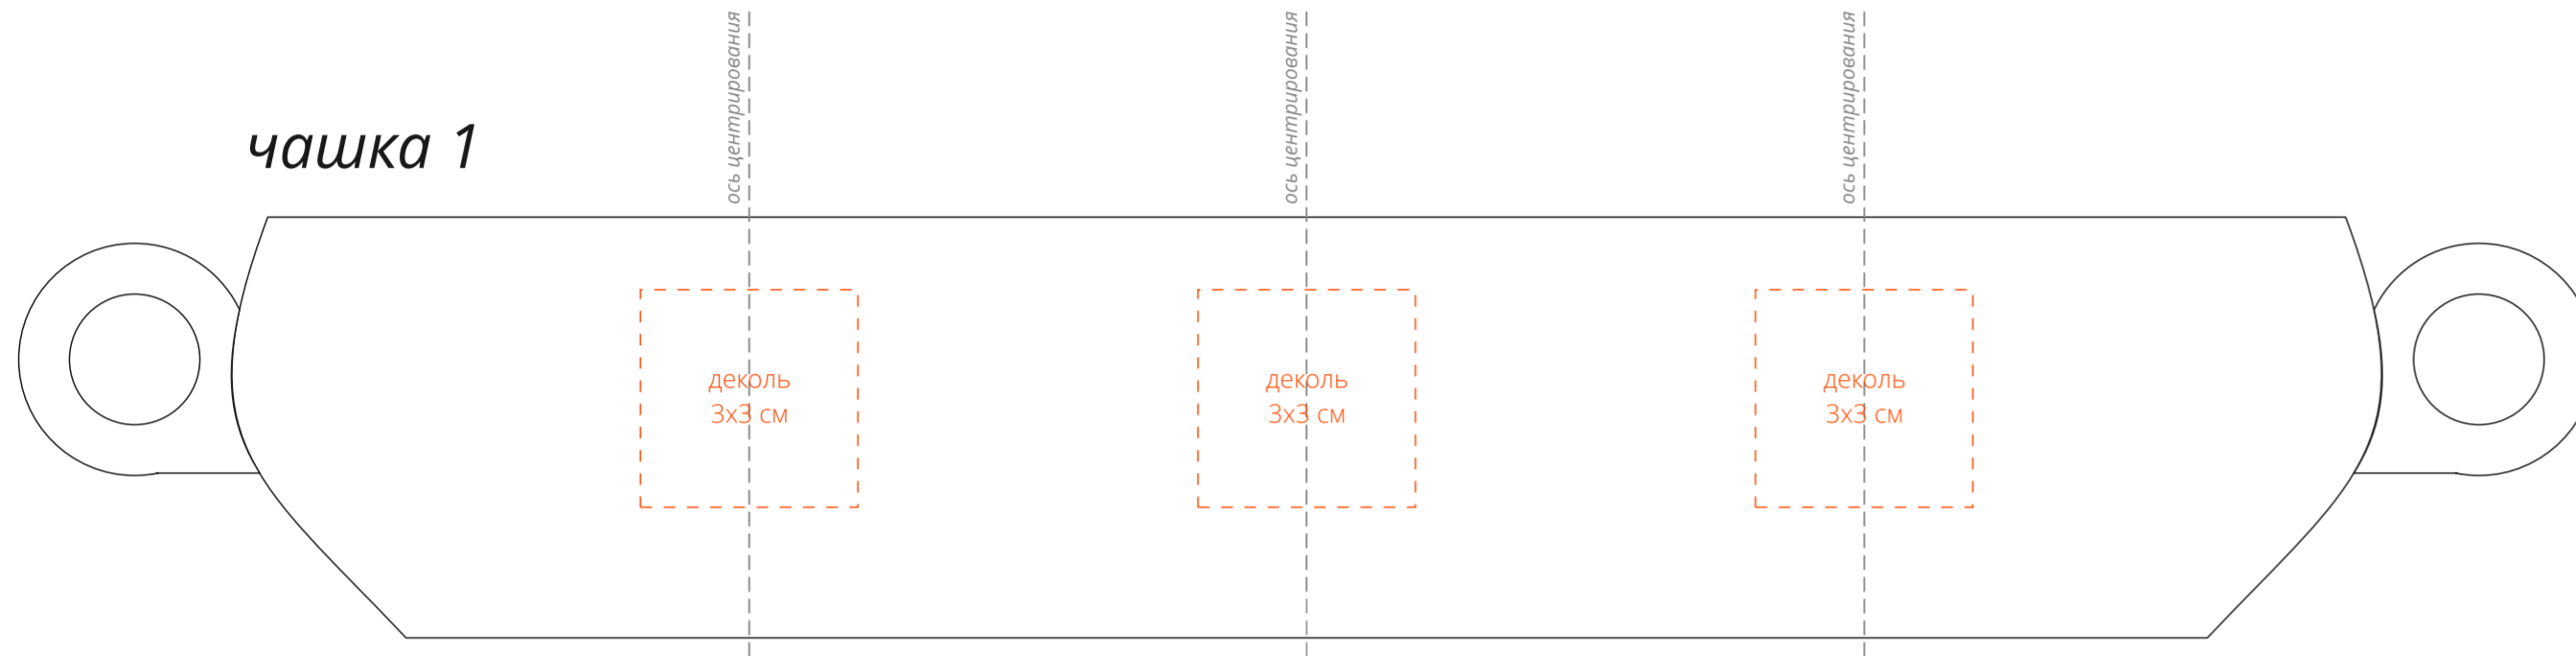

Арт. 17915

Чайный набор Fusion на 2 персоны

M1:1

блюдце 1

блюдце 2

чашка 1

чашка 2

**Внимание!**

**При печати по цветным изделиям белый цвет может принимать оттенок цвета изделия.**