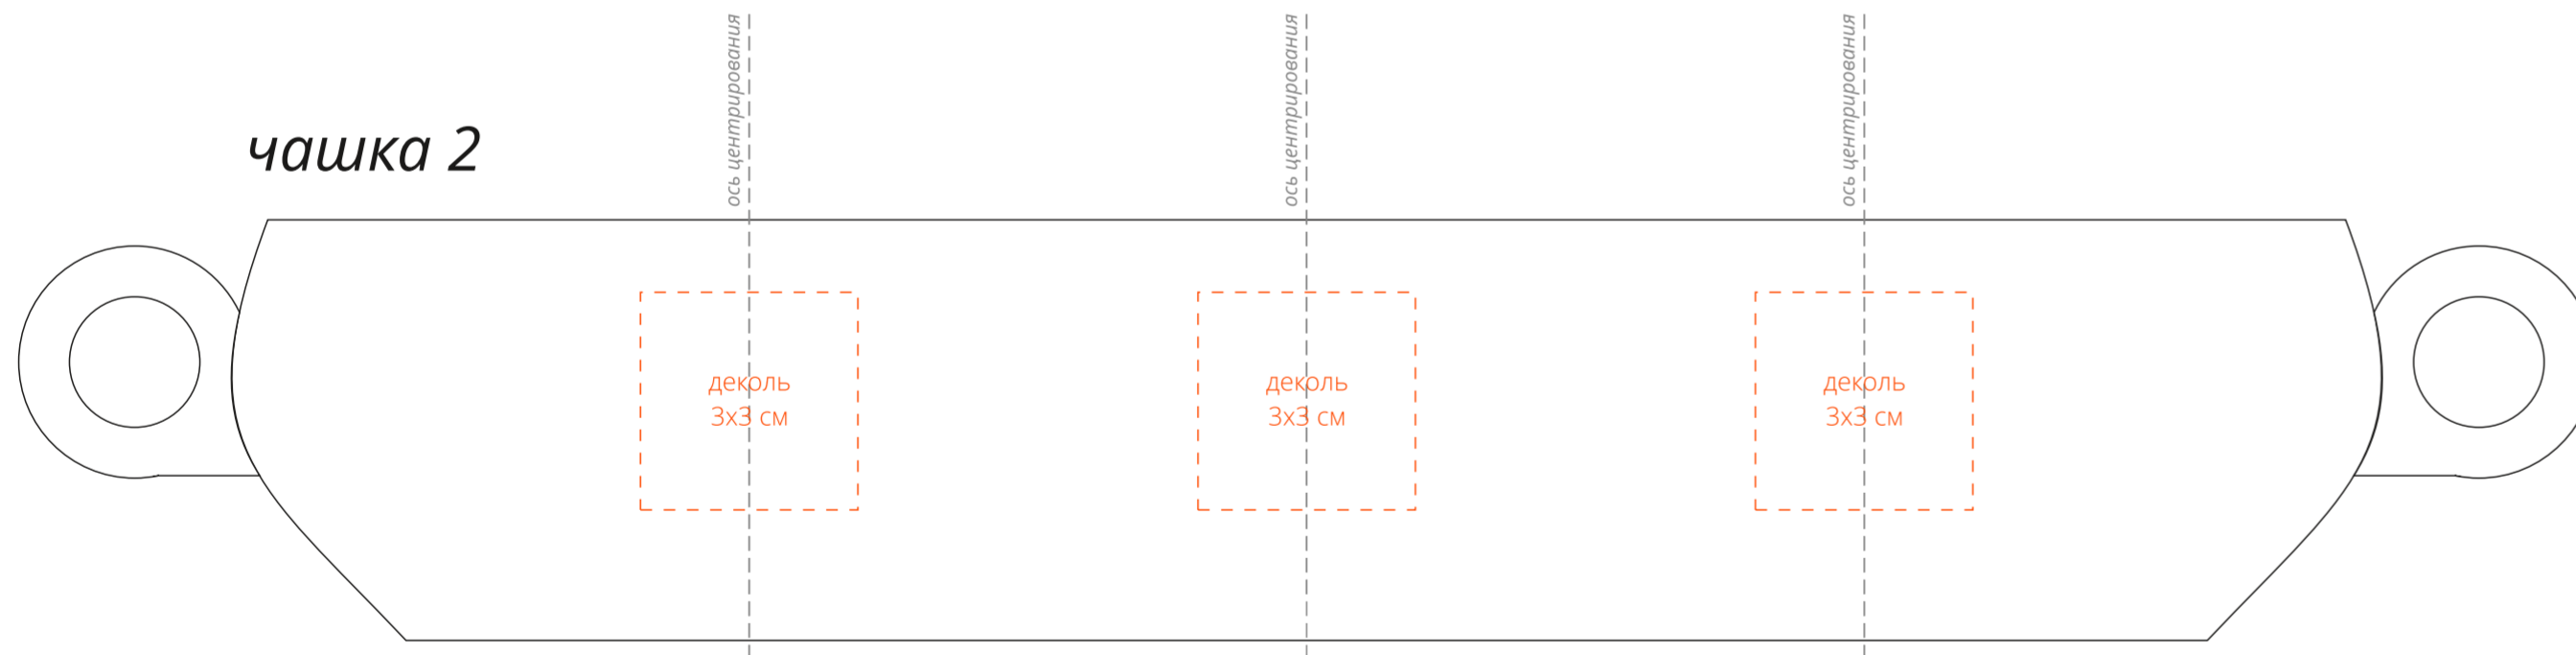

Арт. 17915

Чайный набор Fusion на 2 персоны

M1:1

блюдце 1

блюдце 2

чашка 1

чашка 2

**Внимание!**

**При печати по цветным изделиям белый цвет может принимать оттенок цвета изделия.**