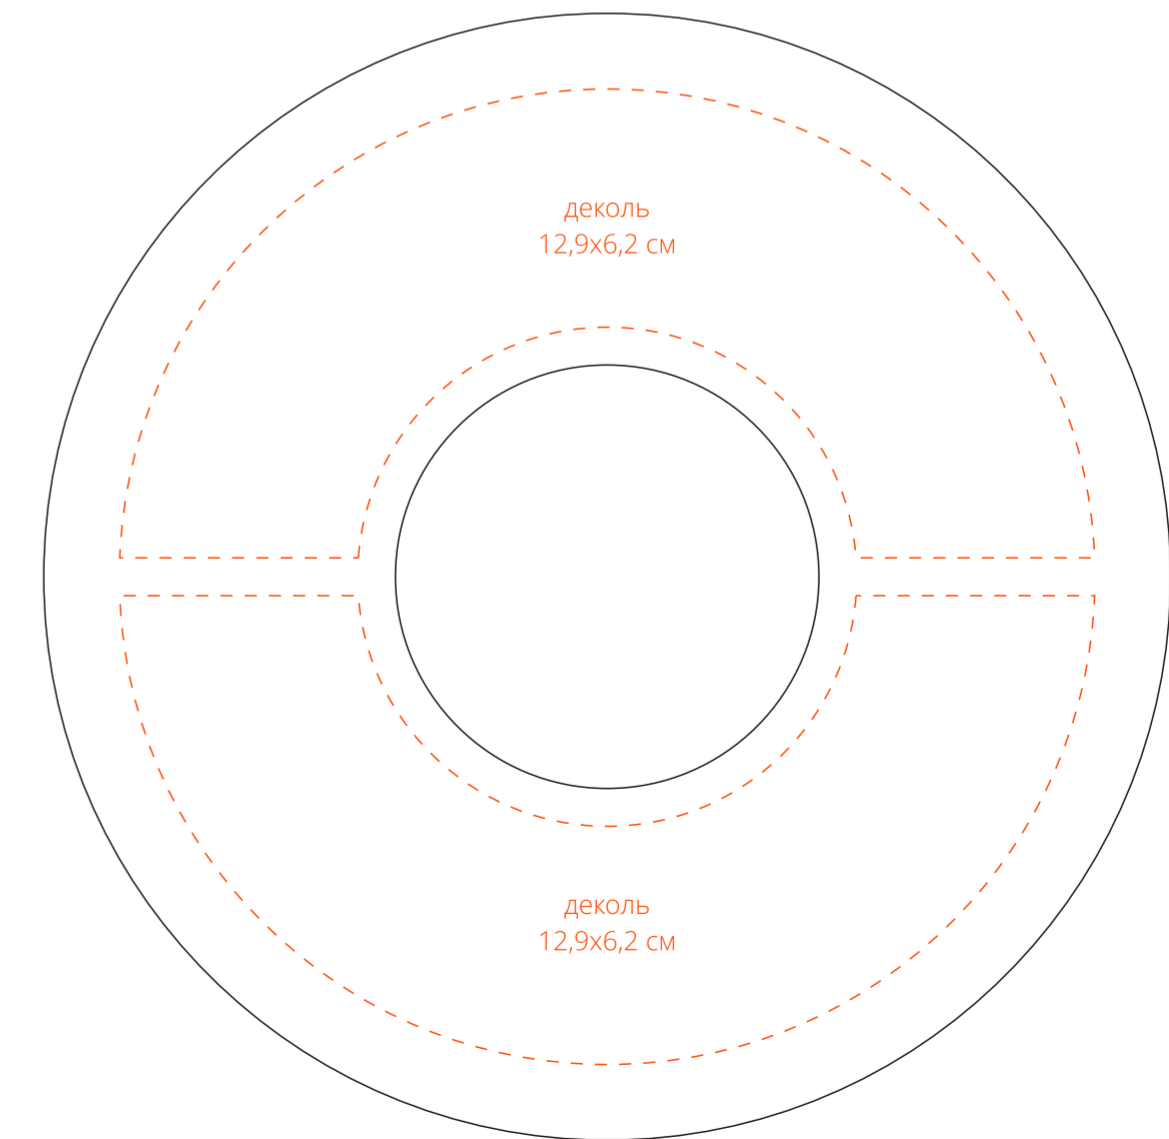

Арт. 17915

Чайный набор Fusion на 2 персоны

M1:1

блюдце 1

блюдце 2

чашка 1

чашка 2

**Внимание!**

**При печати по цветным изделиям белый цвет может принимать оттенок цвета изделия.**