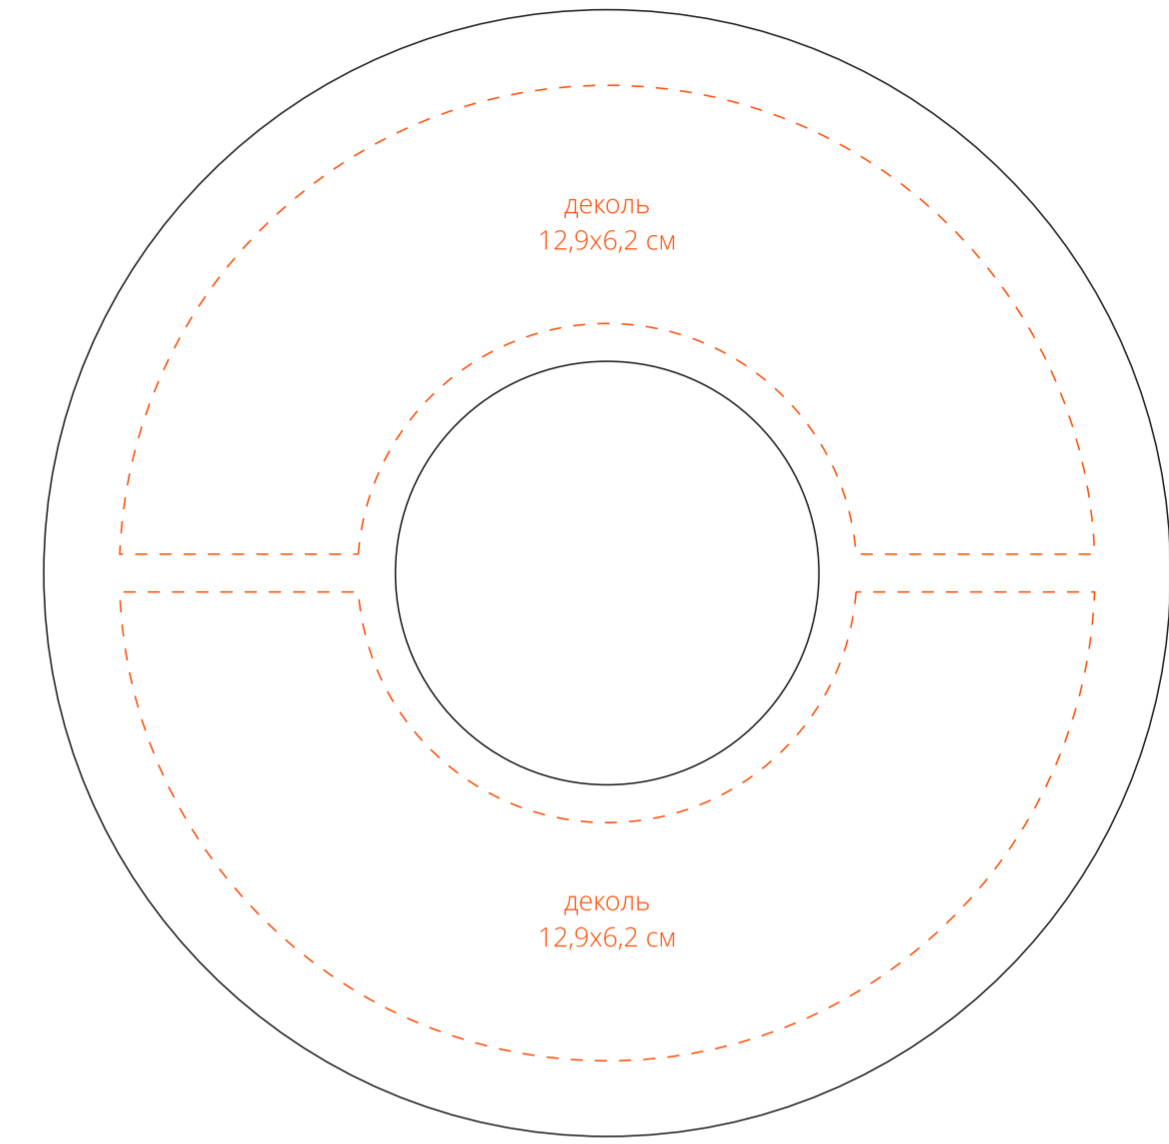

Арт. 17915

Чайный набор Fusion на 2 персоны

M1:1

блюдце 1

блюдце 2

чашка 1

чашка 2

**Внимание!**

**При печати по цветным изделиям белый цвет может принимать оттенок цвета изделия.**