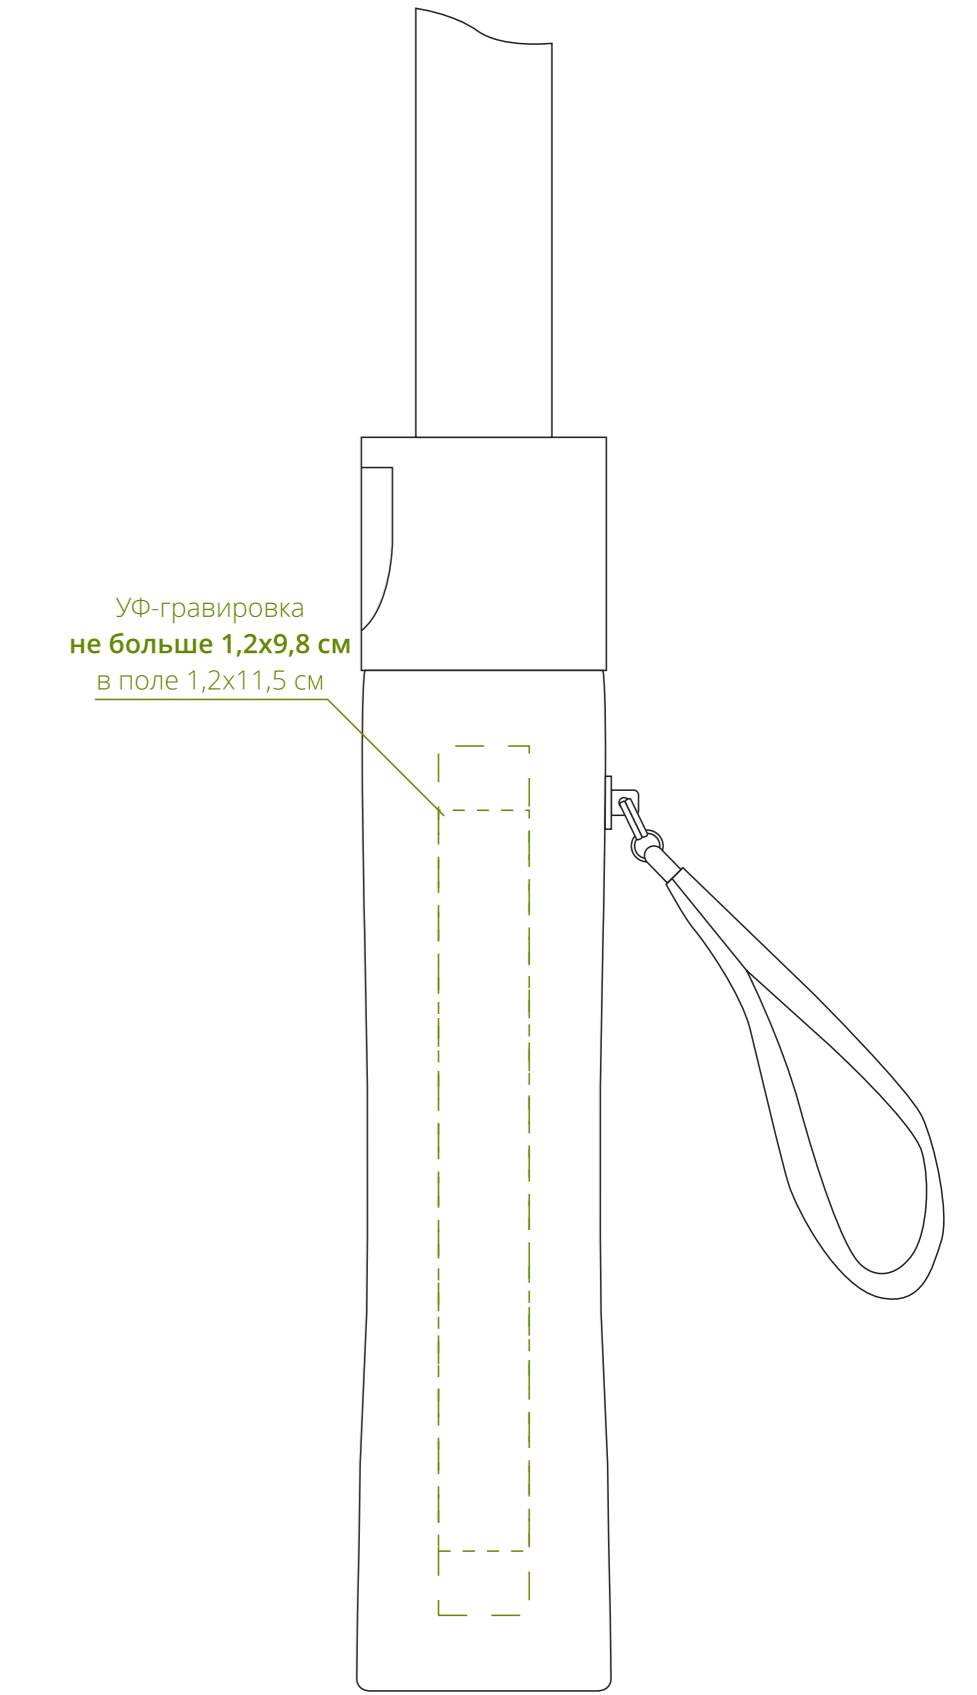

хлястик (зонт в закрытом виде, ручка зонта направлена вниз)
M1:1

схематичное
изображение зонта

напротив кнопки

слева от кнопки

сторона с кнопкой

справа от кнопки

Важно!
Для гравировки по дереву
- цвет нанесения на дереве обусловлен текстурой природного материала и может быть неоднородным!