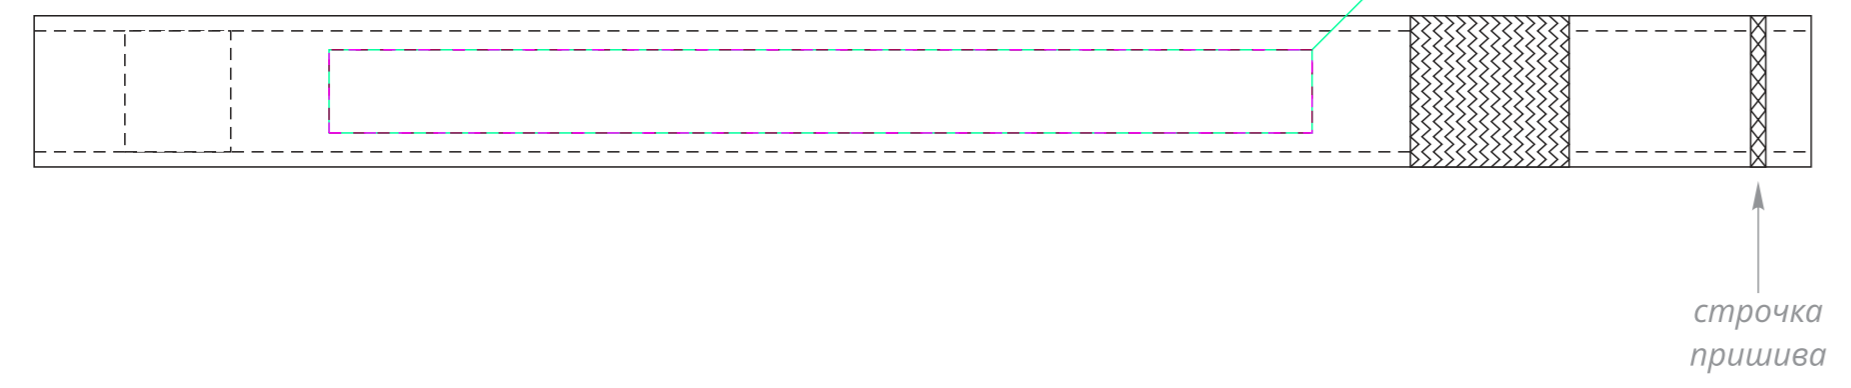

хлястик (зонт в закрытом виде, ручка зонта направлена вниз)
M1:1

схематичное
изображение зонта

напротив кнопки

слева от кнопки

сторона с кнопкой

справа от кнопки

Важно!
Для гравировки по дереву
- цвет нанесения на дереве обусловлен текстурой природного материала и может быть неоднородным!