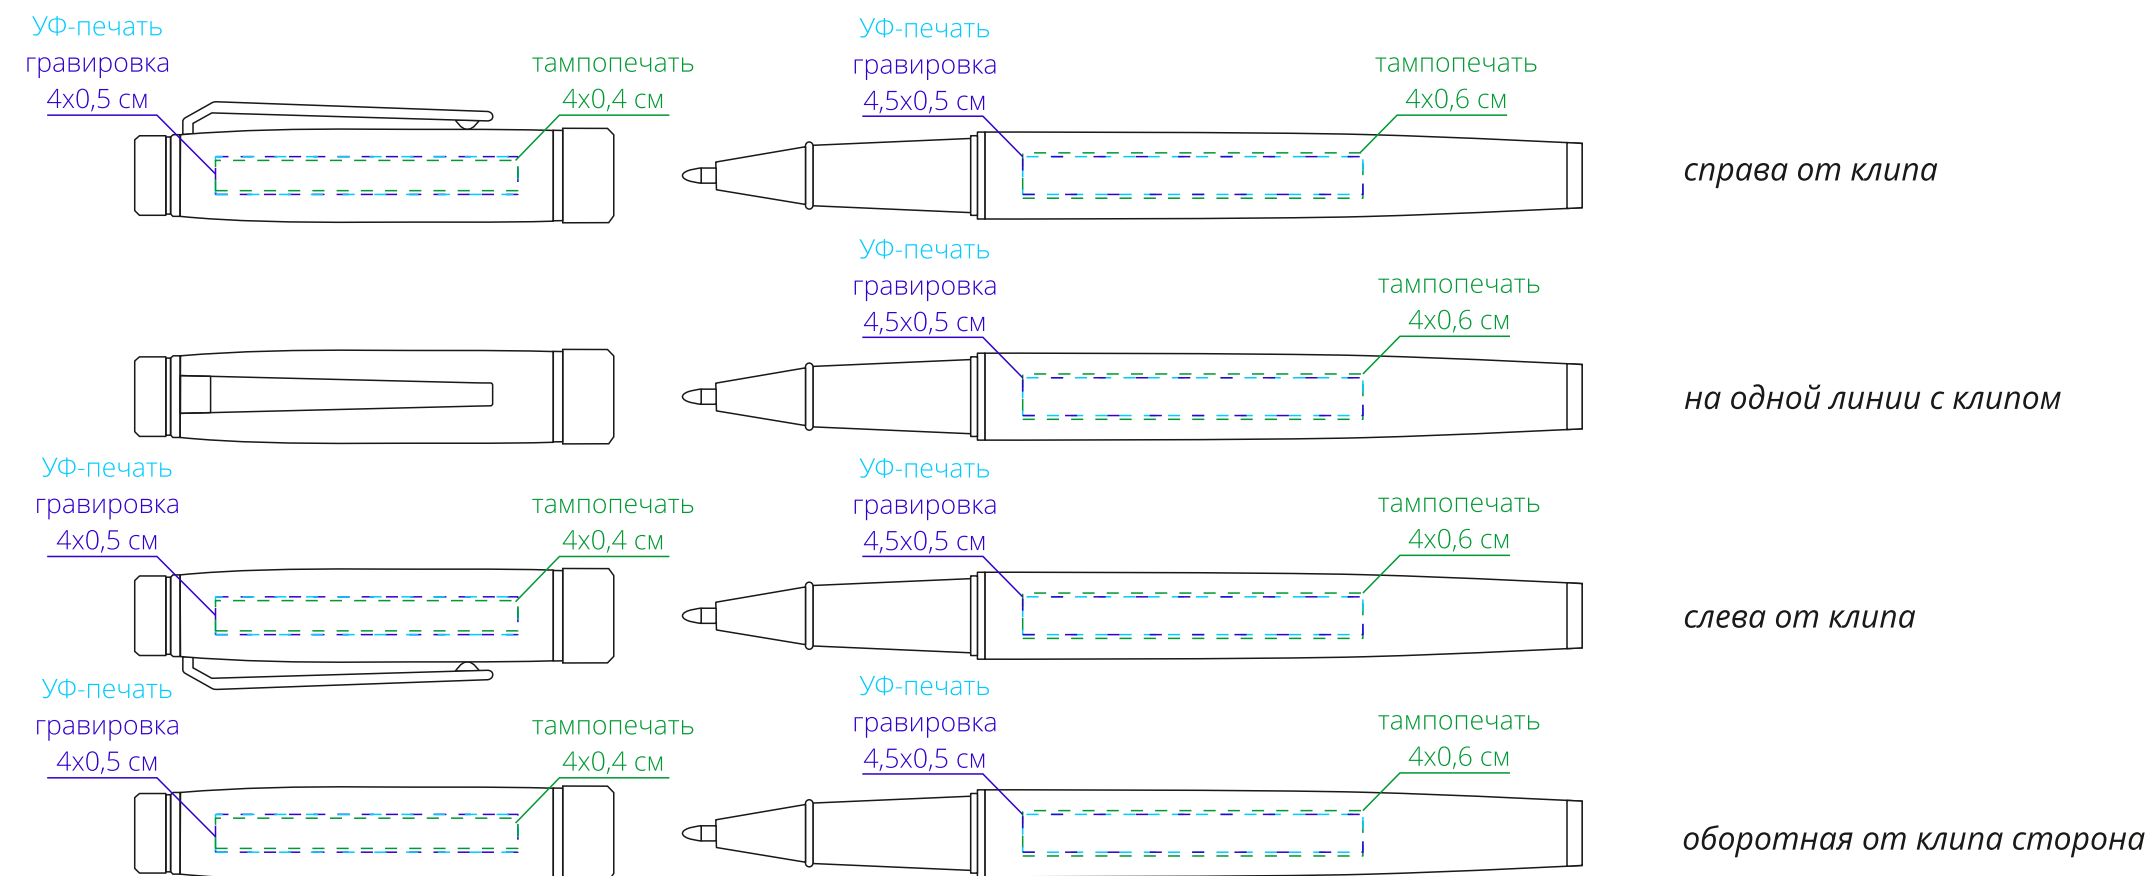

Арт. 17817

Набор из роллера и чехла в подарочной упаковке

M1:1

подарочная упаковка (сверху)

чехол (лицо)

**Внимание!**

**Для шелкографии по цветным и темным поверхностям можно использовать белый, черный, золотистый, серебристый цвет во избежание проявления оттенка основы.**