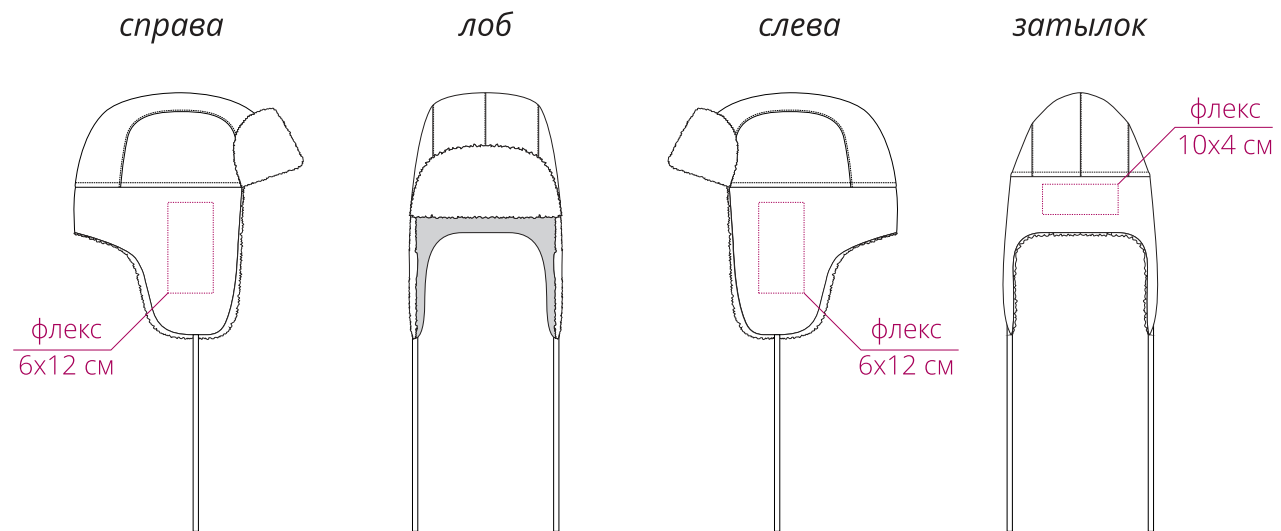

Арт. 17814  
Шапка-ушанка Wasa  
M1:10

**Внимание!**  
**Нанесение возможно только белым антимиграционным флексом.**