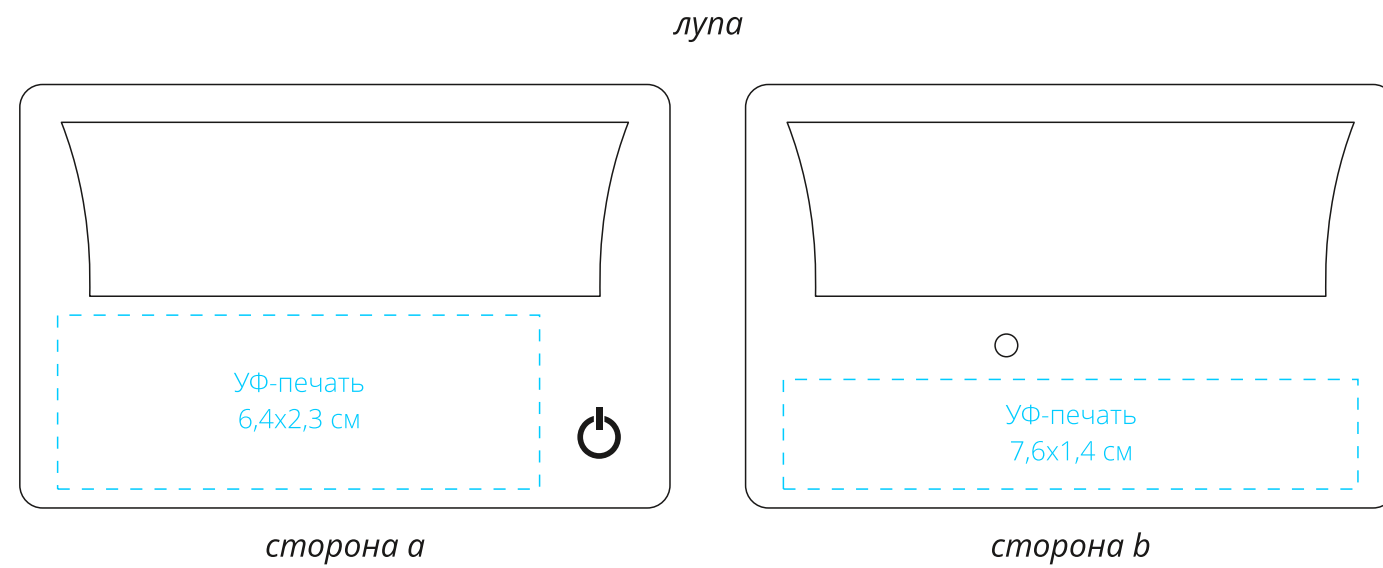

Арт. 17789
Лупа Visionary
M1:1

Внимание!
Для шелкографии по цветным и темным поверхностям можно использовать белый, черный, золотистый, серебристый цвет во избежание проявления оттенка основы.