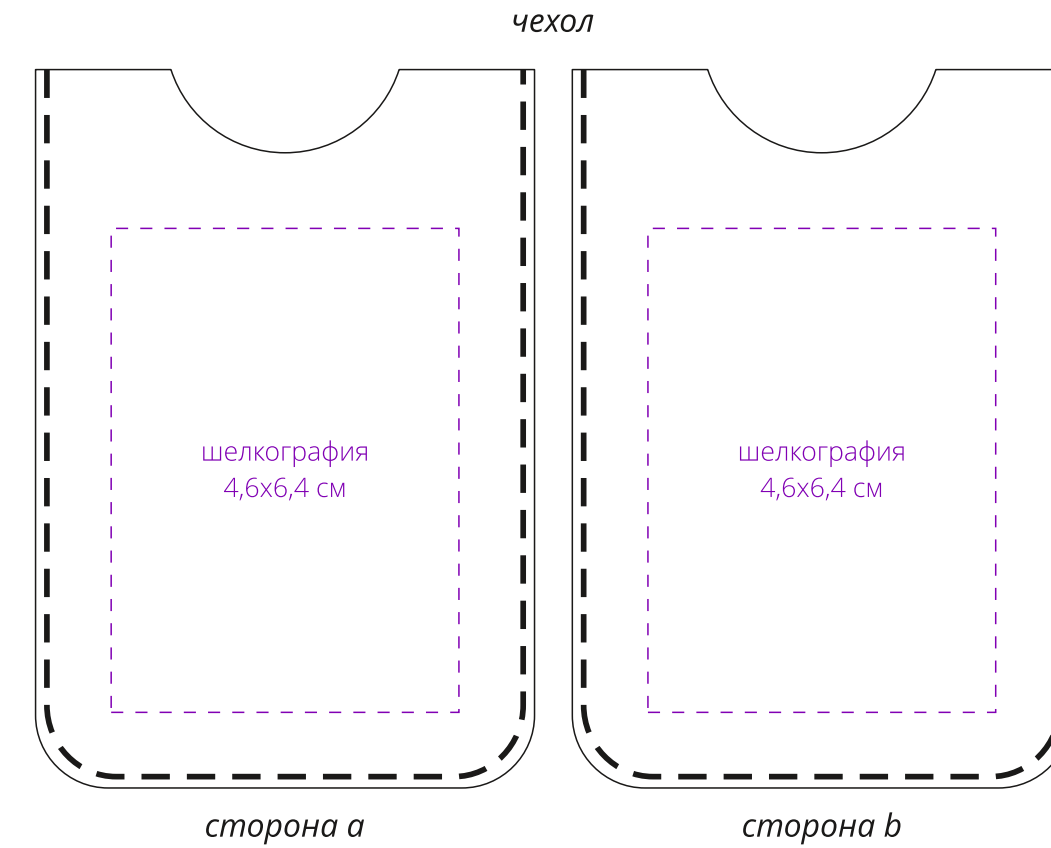

Арт. 17789
Лупа Visionary
M1:1

Внимание!
Для шелкографии по цветным и темным поверхностям можно использовать белый, черный, золотистый, серебристый цвет во избежание проявления оттенка основы.