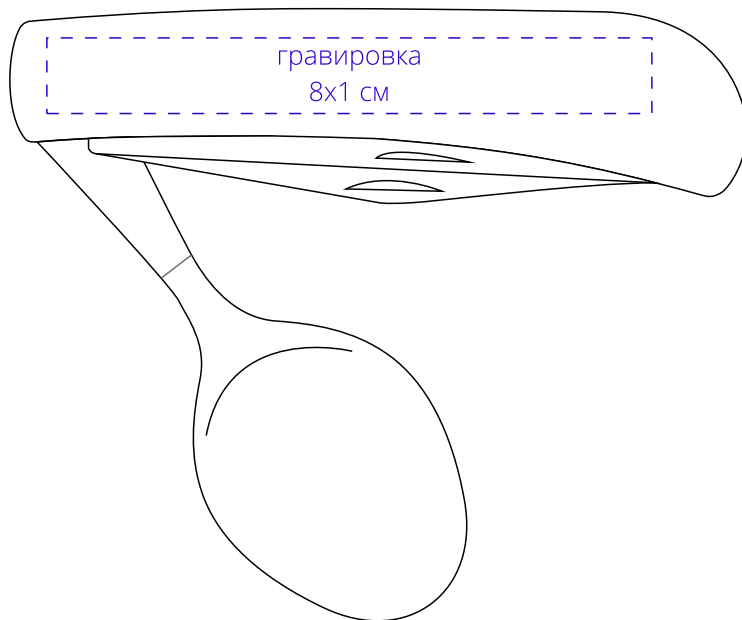

Арт. 17743

Походный складной столовый прибор Campsite Fold

M1:1

*сторона а*

*сторона б*