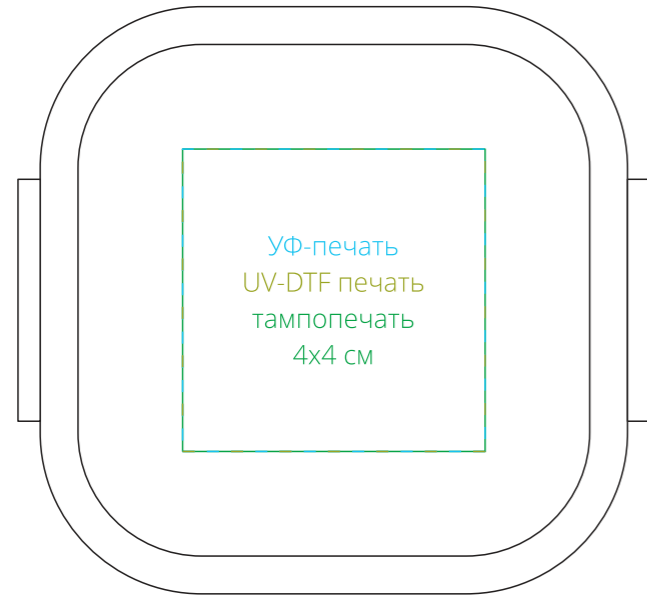

Арт. 17724  
Ланчбокс для снеков Lunch Crunch  
M1:1

крышка  
сверху

сторона a

сторона b

сторона c

сторона d