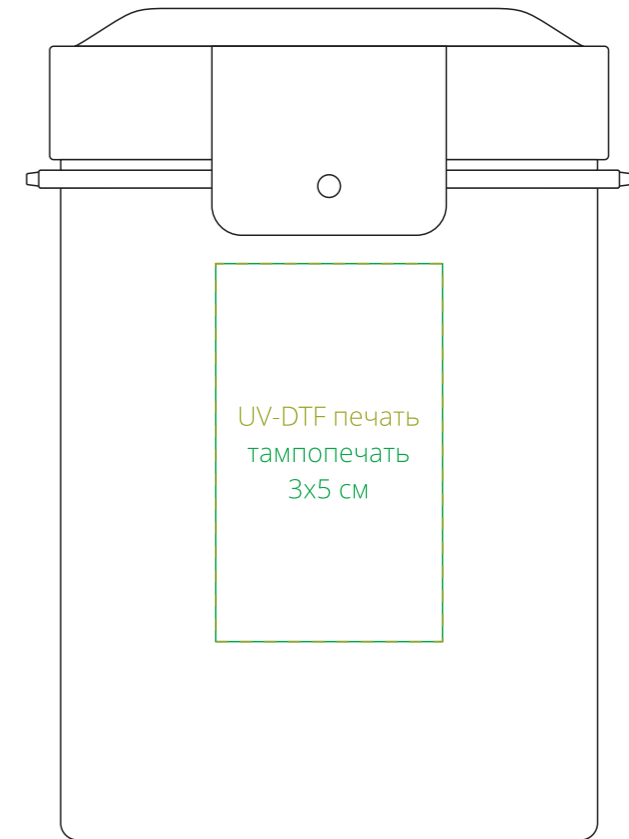

Арт. 17724  
Ланчбокс для снеков Lunch Crunch  
M1:1

крышка  
сверху

сторона a

сторона b

сторона c

сторона d