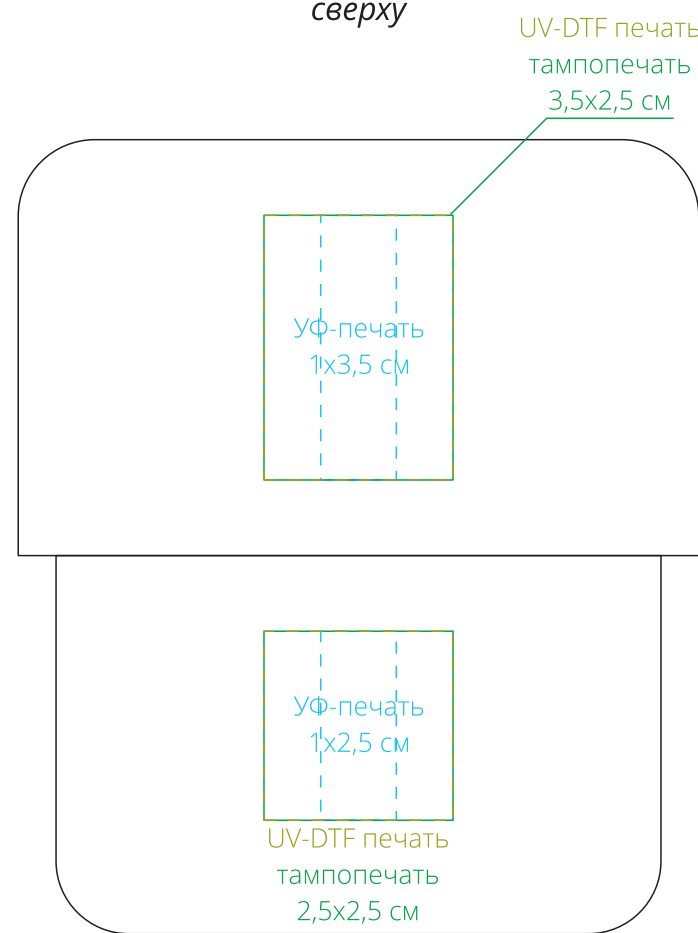

Арт. 17723  
Ланчбокс для салатов Toit  
M1:1

*крышка  
сверху*

*корпус с крышкой*