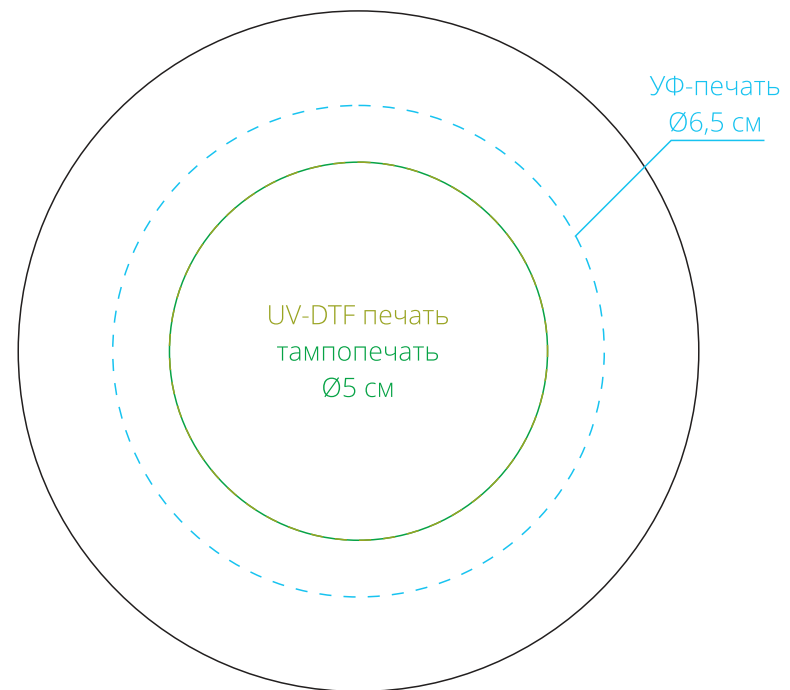

Арт. 17723  
Ланчбокс для салатов Toit  
M1:1

*крышка  
сверху*

*корпус с крышкой*