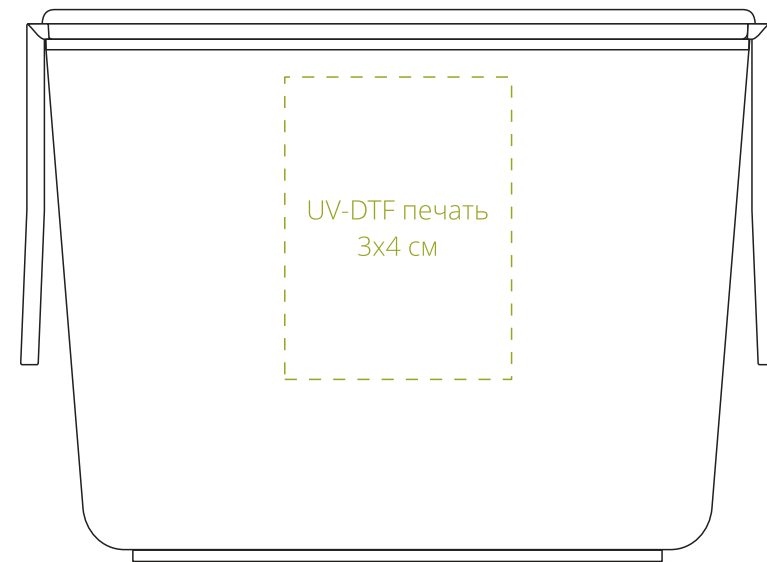

Арт. 17720
Ланчбокс Lunch Break
M1:1

крышка
сверху

сторона a

сторона b

сторона c

сторона d