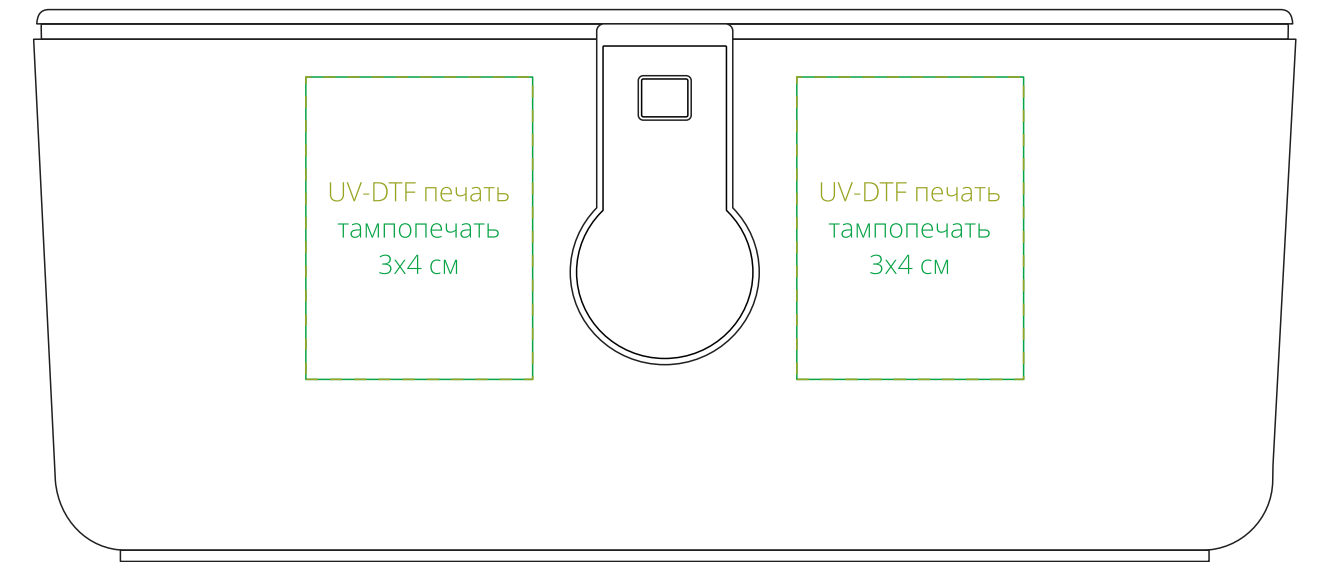

Арт. 17720
Ланчбокс Lunch Break
M1:1

крышка
сверху

сторона a

сторона b

сторона c

сторона d