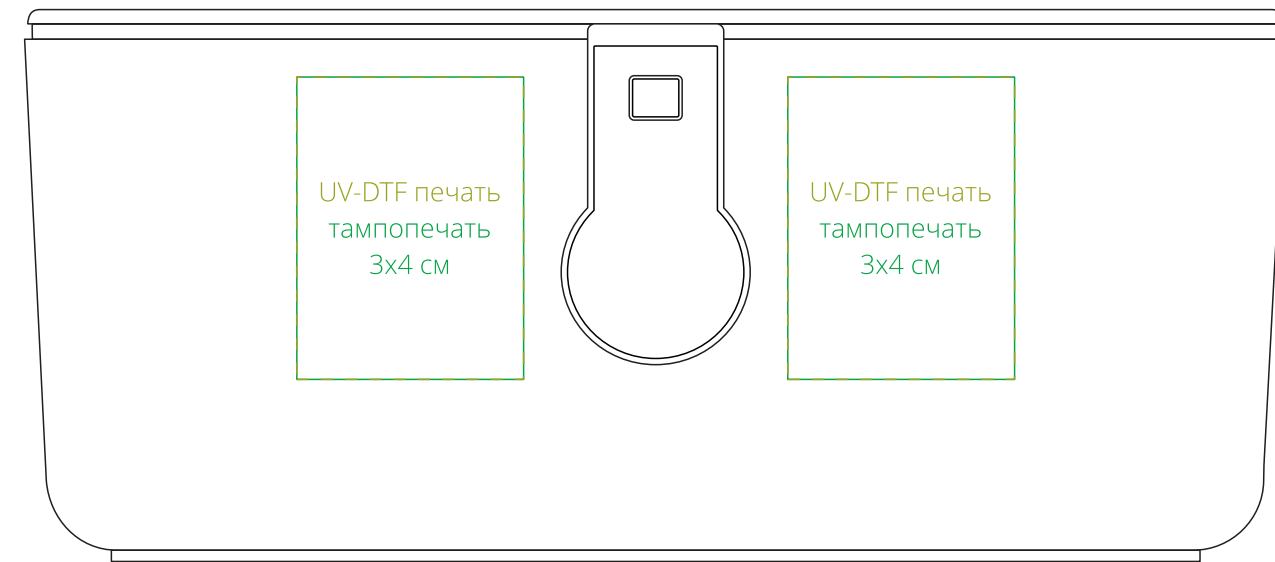

Арт. 17720
Ланчбокс Lunch Break
M1:1

крышка
сверху

сторона a

сторона b

сторона c

сторона d