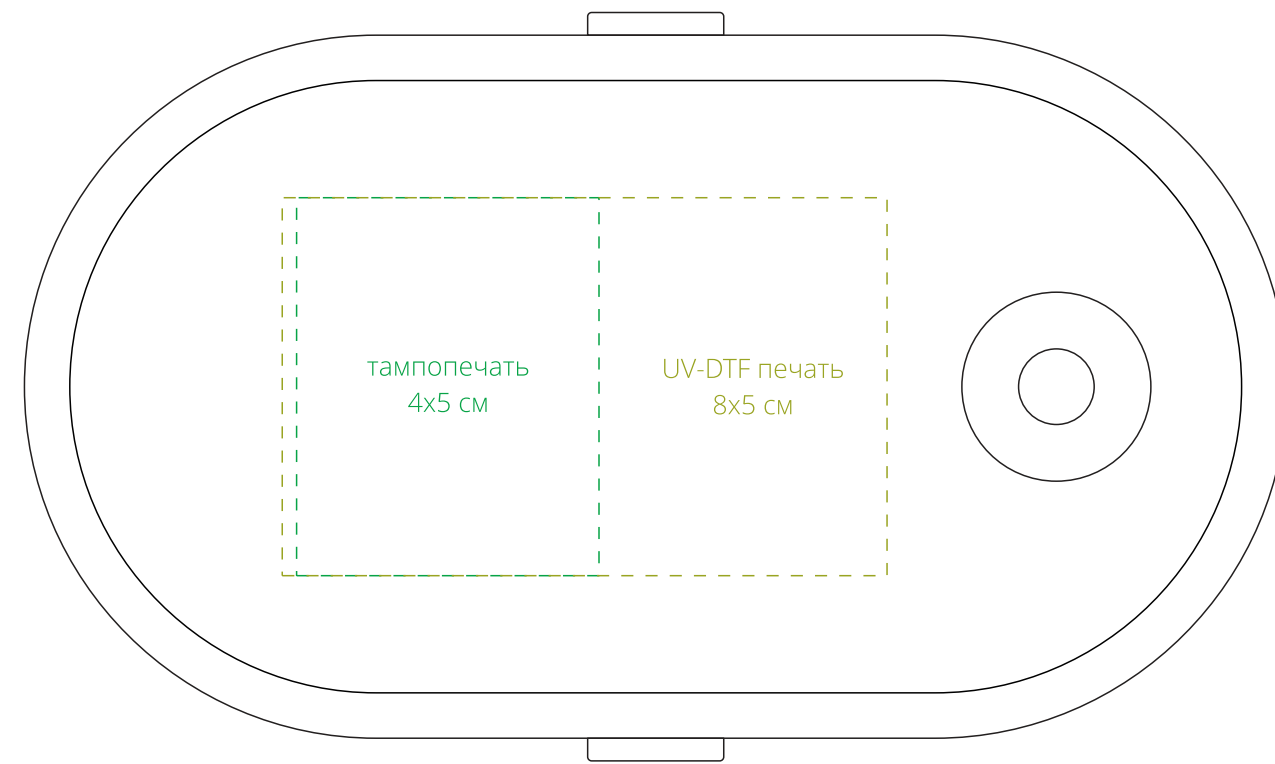

Арт. 17720
Ланчбокс Lunch Break
M1:1

крышка
сверху

сторона a

сторона b

сторона c

сторона d