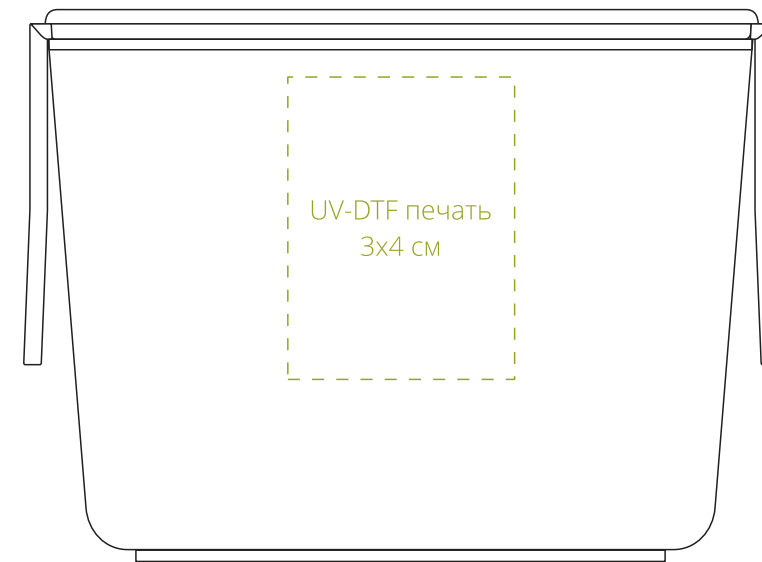

Арт. 17720
Ланчбокс Lunch Break
M1:1

крышка
сверху

сторона a

сторона b

сторона c

сторона d