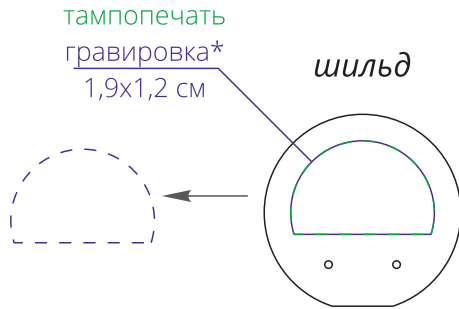

Арт. 17714

Магнитная зарядная станция Cooper Duo

M1:1

*\*для гравировки  
выноски должна быть  
в «зеркале», так как  
гравится обратная  
сторона шильда*

место для  
шильда