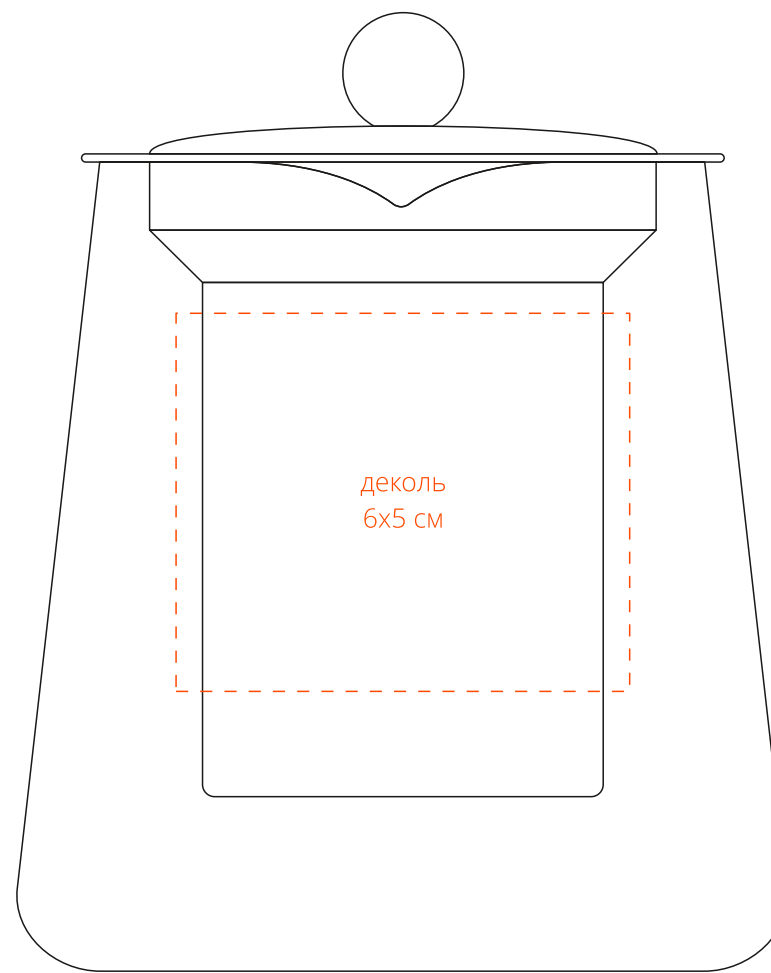

Арт. 17707
Чайник Арех
М1:1

сторона а

сторона б

сторона с