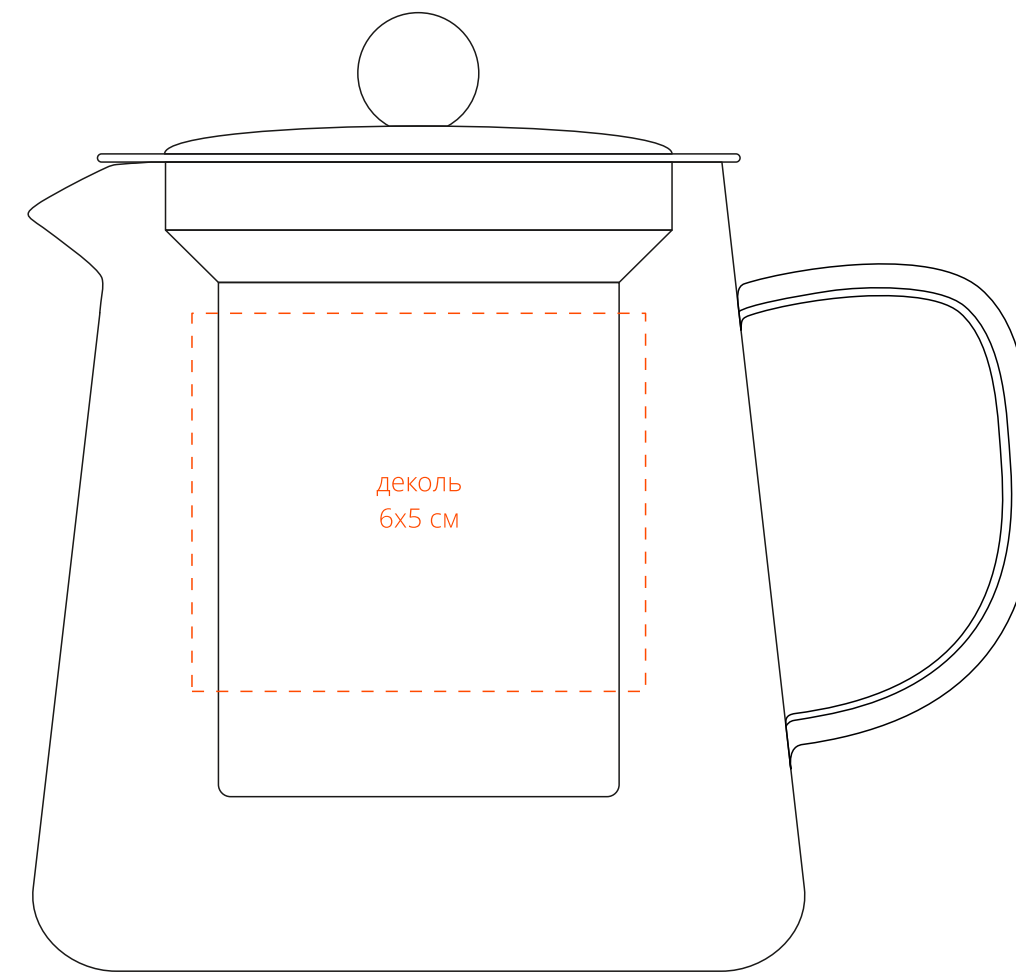

Арт. 17707
Чайник Арех
М1:1

сторона а

сторона б

сторона с