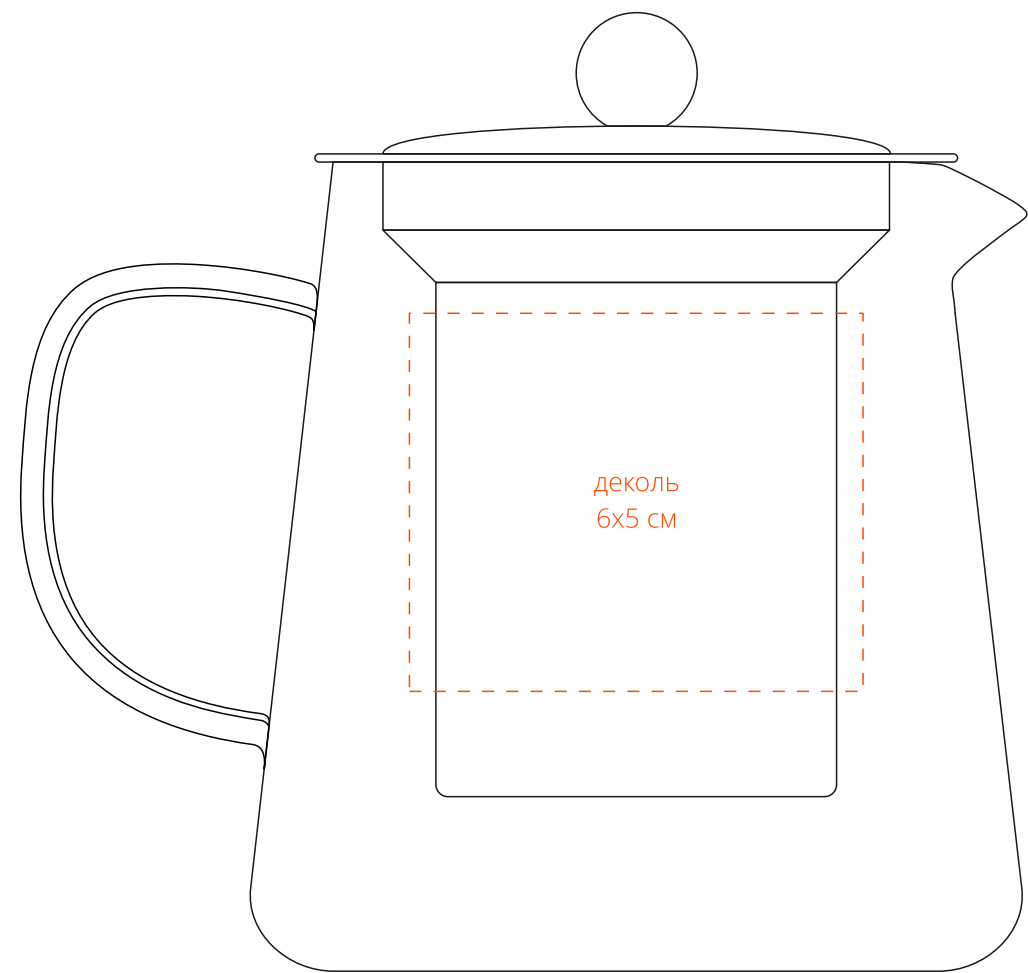

Арт. 17707
Чайник Арех
М1:1

сторона а

сторона б

сторона с